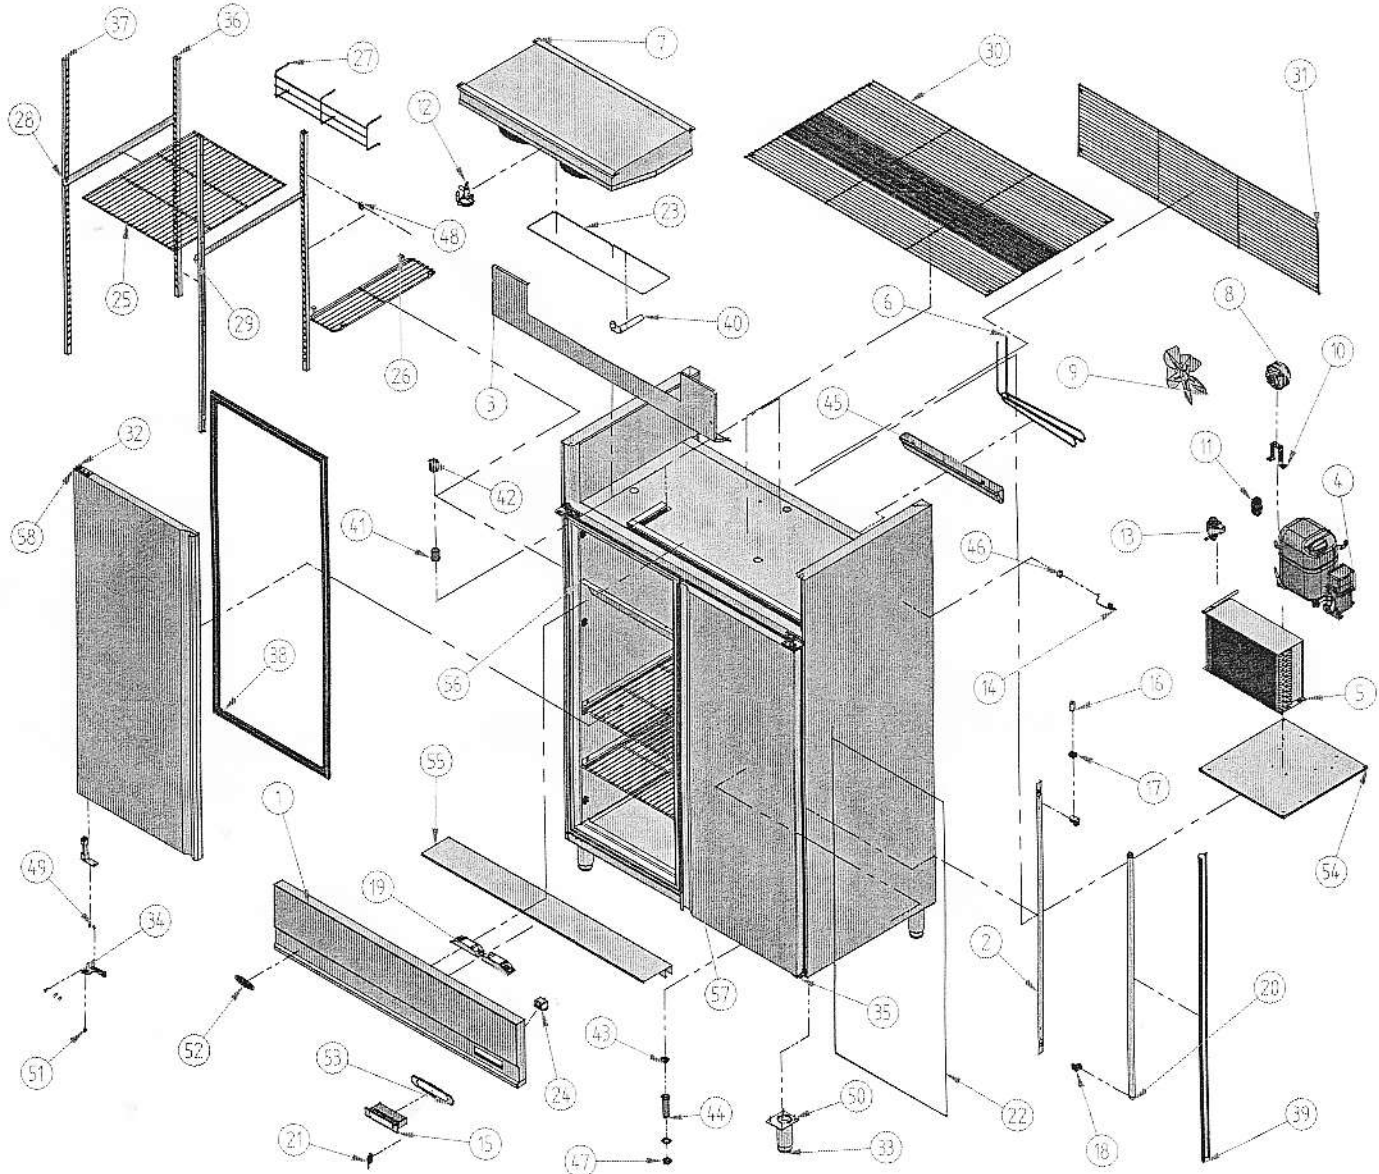

AGN 1402 BT

Nº	Código	Descripción	Cantidad
1	10AG1480	CMANDOS AGN 1400	1
2	10AN1063	SOP. ILLUM. PANTALLA	2
3	10KG1446	SOPORTE VENTILADOR AGN 1400 BT	1
4	301A01	COMPRESOR ASPERA N.22126K	1
5	302X17	CONDENS. 11X4 CON BAFLE LA400	1
6	302X19	SERPENTIN AGN	1
7	303P05	EVAPORADOR AGN 1400 BT	1
8	304X01	MOTOVENT. 10W IH-88 D-250V	1
9	304X07	PALA 250 mm	1
10	304X10	PIE GRANDE (84 mm)	1
11	305X03	DESHIDRATADOR CERAMICO	1
12	305X05	VALVULA EXPANSION TUB. 68U2095	1
13	308X03	Valvula Solenoide Danfoss EVO-101	1
14	308X04	SONDA MICROPROC. NTC	2
15	308X05	MICROPROC. 3 RELE DIXELL XW50L	1
16	401X07	CEBADOR 4-80 W FS-11	2
17	401X10	PORTA-CEBADOR (REF.16/U)	2
18	401X12	PORTA. TUBOS (REF. 24/5/TS)	4
19	401X17	REACTANCIA 36-40 W (MS 3629)	2
20	401X25	TUBO FLUIDO 36X110 1200 mm 25 D	2

Nº	Código	Descripción	Cantidad
21	405X10	MICRO DE PUERTA	2
22	406X09	RESIST. ANTI-VAHO AGN BT	2
23	406X25	RESIST. ANTI-VAHO AGN	1
24	407X14	FILTRO CONDENS 250 V 3A FEH-3Z	1
25	502X14	PARRILLA 2/1 DN PLN 7/97	6
26	502X23	SUPLEM. PARRILLA MR / AGN	3
27	502X32	TOPE PARRILLAS AGN	6
28	503X02	GUÍA AGN K&T I20 (641mm)	6
29	503X03	GUÍA 02 AGN 641 mm	6
30	504X06	REJILLA SUP. LI. COND. AGN 1400	1
31	504X07	REJILLA INF. LI. COND. AGN 1400	1
32	505X03	BISAGRA PUERTA	4
33	505X42	PATA REG. ARMARIOS 2 PULGADAS	4
34	506X54	SOPORTE BISAGRAS IZQUIERDO	2
35	505X55	SOPORTE BISAGRA DERECHO	2
36	601X01	SOPORTE PARRILLA AGN K&T	4
37	601X56	SOPORTE PARRILLA	4
38	602A05	BURLETE AGN 1542 x 531	2
39	602A34	PERFIL PANTALLA Nº2 1491 mm	2
40	602X74	GOMA SILICONA 19 x 24 mm	1