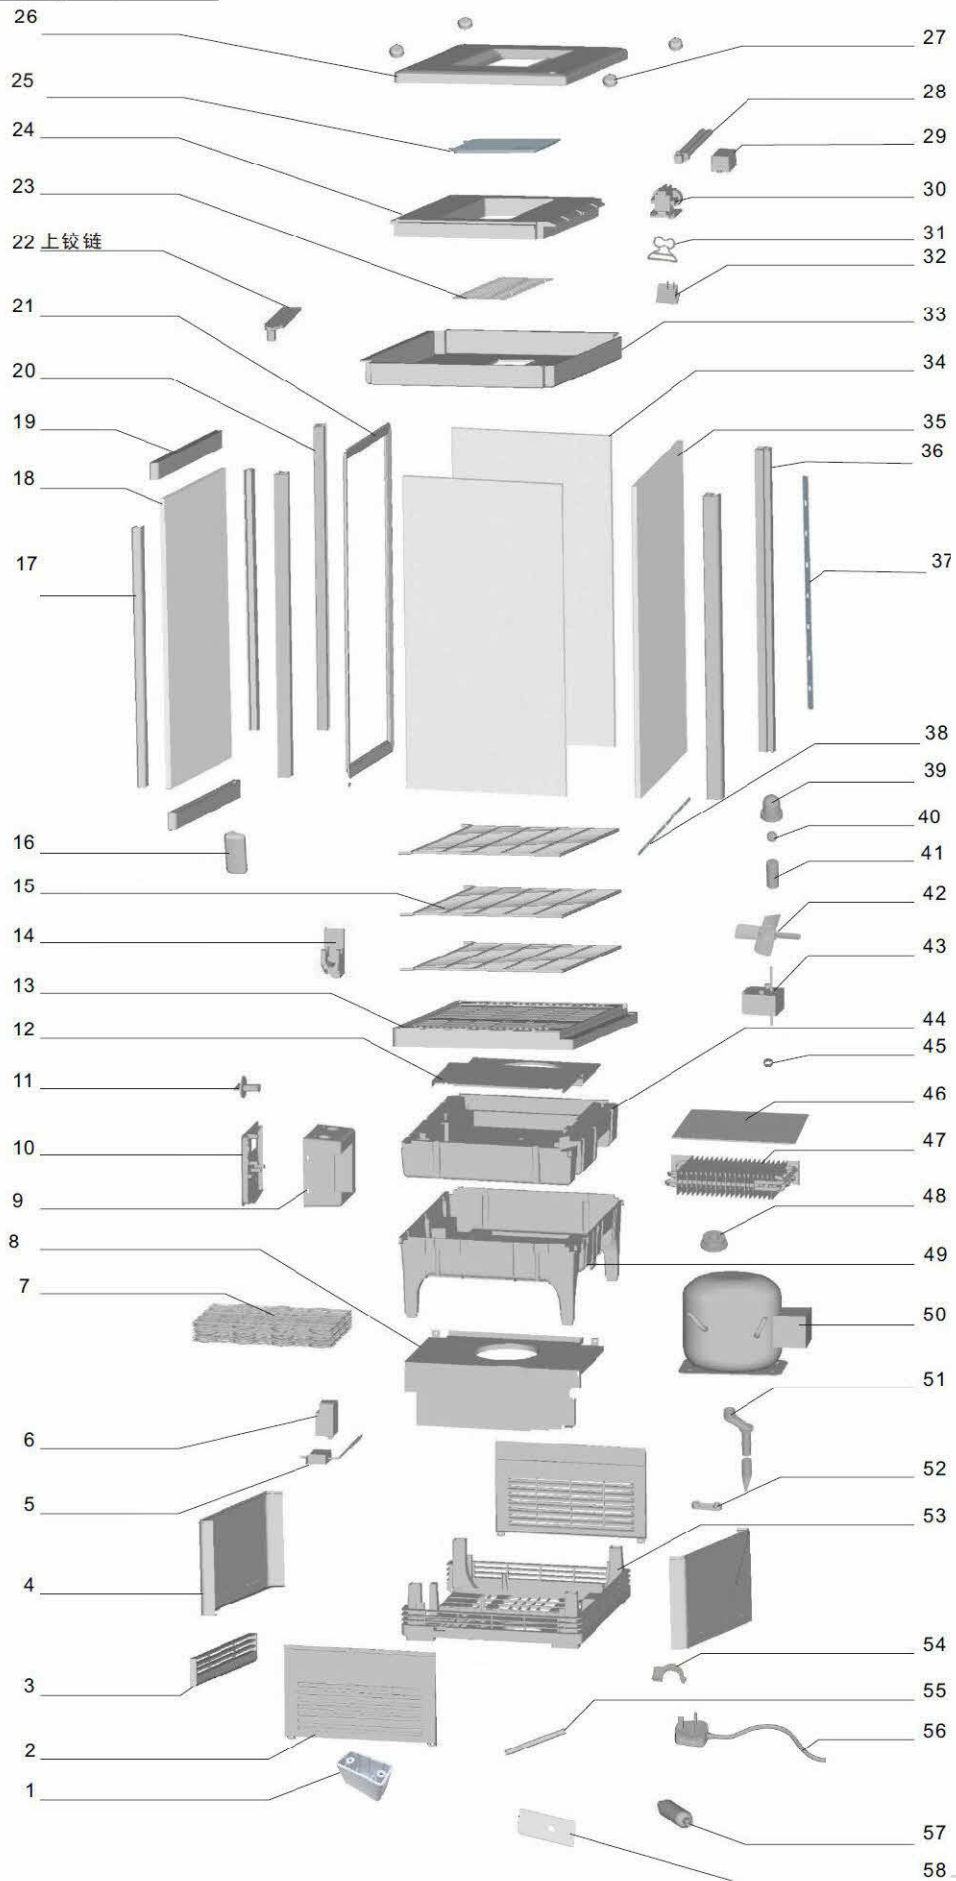

Exploded diagram and spare parts list

G619

Machine	Explode	Code	Description
G619 Polar Chilled Display Cabinet White - 68Ltr	1		Foot
G619 Polar Chilled Display Cabinet White - 68Ltr	2		Side Grill
G619 Polar Chilled Display Cabinet White - 68Ltr	3	AB341	Plastic Flap
G619 Polar Chilled Display Cabinet White - 68Ltr	4		Front Grill
G619 Polar Chilled Display Cabinet White - 68Ltr	5	AA633	Thermostat
G619 Polar Chilled Display Cabinet White - 68Ltr	6	AA636	Defrost Timer
G619 Polar Chilled Display Cabinet White - 68Ltr	7	AA807	Condenser
G619 Polar Chilled Display Cabinet White - 68Ltr	8		Condenser Fixing Plate
G619 Polar Chilled Display Cabinet White - 68Ltr	9		Control Box
G619 Polar Chilled Display Cabinet White - 68Ltr	10		Control Panel
G619 Polar Chilled Display Cabinet White - 68Ltr	11		Control Knob
G619 Polar Chilled Display Cabinet White - 68Ltr	12		Evaporator Protector
G619 Polar Chilled Display Cabinet White - 68Ltr	13		Ventilated Tray
G619 Polar Chilled Display Cabinet White - 68Ltr	14	AA066	Shelf Clip
G619 Polar Chilled Display Cabinet White - 68Ltr	15	AA685	Shelf
G619 Polar Chilled Display Cabinet White - 68Ltr	16		Handle
G619 Polar Chilled Display Cabinet White - 68Ltr	17		Right & Left Door Struts
G619 Polar Chilled Display Cabinet White - 68Ltr	18		Door Glass
G619 Polar Chilled Display Cabinet White - 68Ltr	19		Upper Door Frame
G619 Polar Chilled Display Cabinet White - 68Ltr	20		Front Pole
G619 Polar Chilled Display Cabinet White - 68Ltr	21	AA697	Sealing Strip
G619 Polar Chilled Display Cabinet White - 68Ltr	22		Upper Magnet
G619 Polar Chilled Display Cabinet White - 68Ltr	23		Transparent Light Panel
G619 Polar Chilled Display Cabinet White - 68Ltr	24	AA682	Foam Roof Insert
G619 Polar Chilled Display Cabinet White - 68Ltr	25		Exterior Outer Panel
G619 Polar Chilled Display Cabinet White - 68Ltr	26		Upper Cover
G619 Polar Chilled Display Cabinet White - 68Ltr	27		Screw Cover
G619 Polar Chilled Display Cabinet White - 68Ltr	28		Light Bulb
G619 Polar Chilled Display Cabinet White - 68Ltr	29		Ballast
G619 Polar Chilled Display Cabinet White - 68Ltr	30		Light Fixture
G619 Polar Chilled Display Cabinet White - 68Ltr	31		Lamp Bracket
G619 Polar Chilled Display Cabinet White - 68Ltr	32	AA645	Light Switch
G619 Polar Chilled Display Cabinet White - 68Ltr	33		Lamp Housing (Bottom)
G619 Polar Chilled Display Cabinet White - 68Ltr	34	AB315	Side Glass
G619 Polar Chilled Display Cabinet White - 68Ltr	35		Rear Glass
G619 Polar Chilled Display Cabinet White - 68Ltr	36		Strut
G619 Polar Chilled Display Cabinet White - 68Ltr	37		Side Stainless Support
G619 Polar Chilled Display Cabinet White - 68Ltr	38		Top & Bottom Stainless Steel Support
G619 Polar Chilled Display Cabinet White - 68Ltr	39		Bushing
G619 Polar Chilled Display Cabinet White - 68Ltr	40		Steel Ball
G619 Polar Chilled Display Cabinet White - 68Ltr	41		Door Pin
G619 Polar Chilled Display Cabinet White - 68Ltr	42		Fan Blade
G619 Polar Chilled Display Cabinet White - 68Ltr	43	AA640	Fan Motor
G619 Polar Chilled Display Cabinet White - 68Ltr	44		Evaporator Insulation
G619 Polar Chilled Display Cabinet White - 68Ltr	45		Circlip For Fan