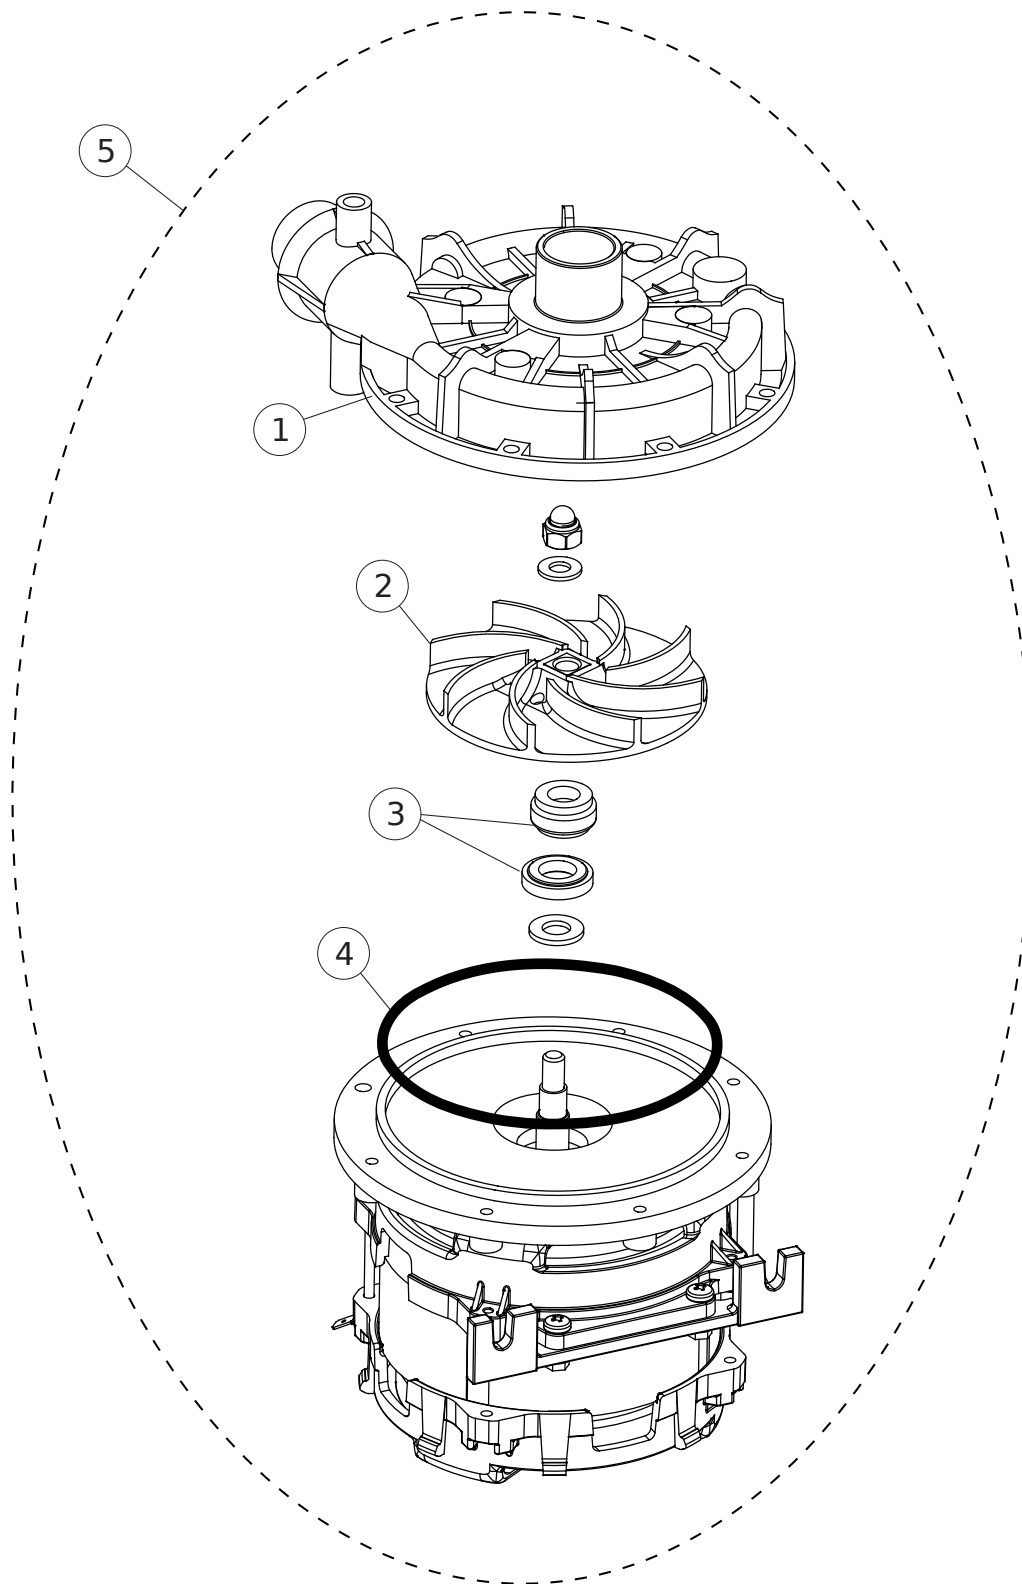

ta.5

pos.	cod.		
1	500560	CHIOCCIOLA POMPA 50650	Pump volute HP 075
2	500570	GIRANTE POMPA 50650	Pump impeller
3	500590	TENUTA COMPLETA POMPA 50650	Pump seal
4	500597	OR PER CHIOCCIOLA POMPA 50650	Volute pump Or Hp 0,75
5	50650	POMPA LAVAGGIO 560 W	Washing pump 560 W