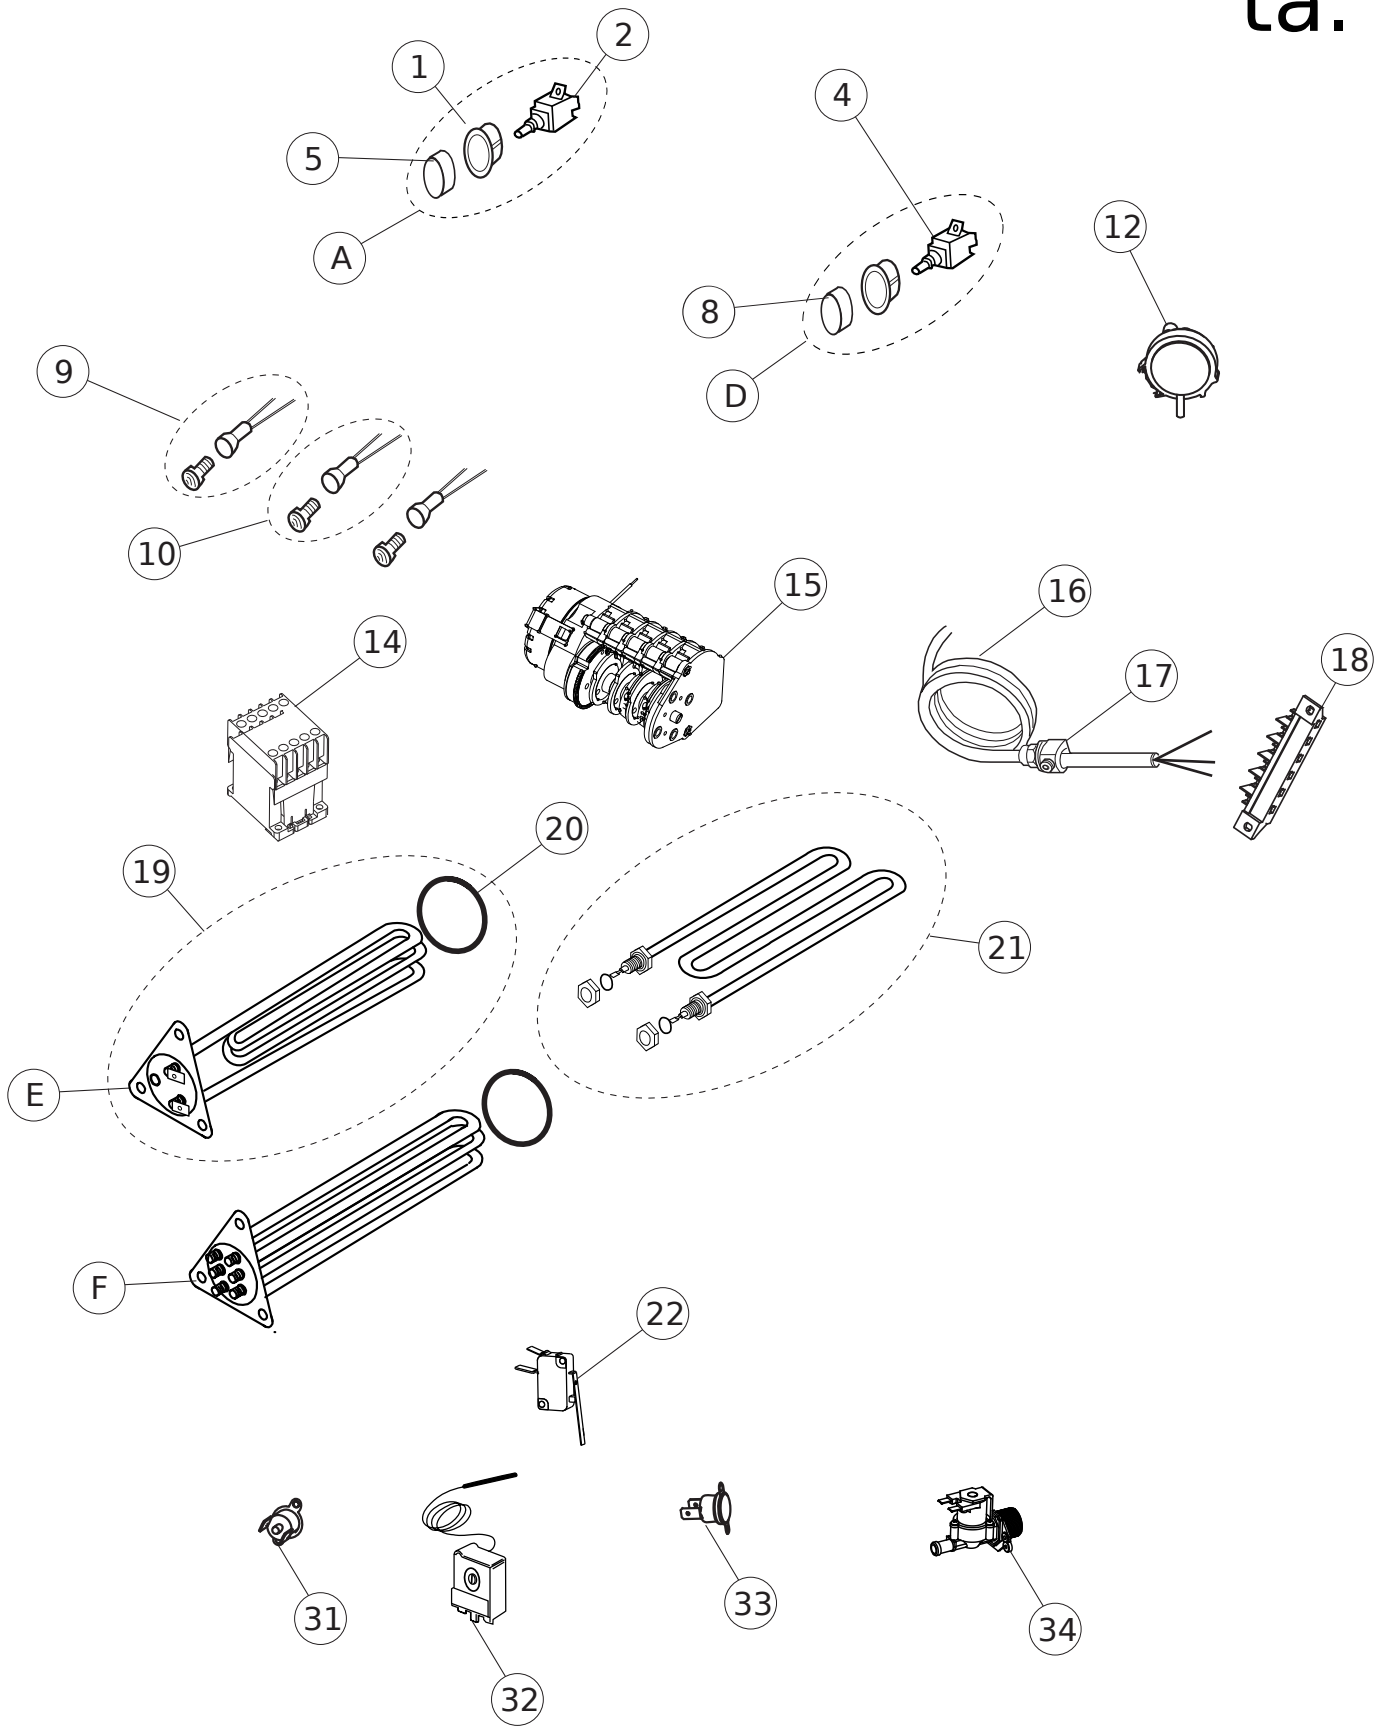

ta. 4

ta.4

pos.	cod.		
1	500300	SUPPORTO ROLD NERO OVALE	Elliptical black support
2	500103	INTERRUTTORE BIP.NA-NA	Bipolar switch
4	500101	PULSANTE UNIPOLARE N.A. DEV.	Unipolar button
5	500324	TASTO NERO OVALE TAMP. ACCENS.	Elliptical red starting button
8	500320	TASTO NERO OVALE TAMP. START	Elliptical black start button
A	TSTE01	INTERRUTTORE ON/OFF ELLITTICO COMPLETO	Elliptical ON/OFF switch
D	TSTE02	PULSANTE START ELLITTICO COMPLETO	Elliptical start button
9	30435	LAMPADA SPIA VERDE	Green control light lamp
10	30436	LAMPADA SPIA ROSSA	Red control light lamp
11			
12	30530	PRESSOSTATO 65/30	Pressure switch 65/30
13			
14	30520	TELERUTTORE 25 A	Contactore 25A
15	30450	PROGRAMMATORE 11804M1 120" +	Semiadjustable 2 cams programmer 11804M1 120"
16	CBL1001	CAVO ALIMENTAZIONE	Power cord 3X1,5 1500 cm
	CBL1002	CAVO ALIMENT.3X1,5 3 m	Power cord 5X2,5 3m
17	60590	FISSACAVO	Cable fastener
18	CNCB01	MORSETTIERA 5 POLI	None
19	E 60640 N	RESISTENZA BOILER 3000 W 230 V E/S/T	Boiler heating element 3000 W 230 V E/S/T
	F 30640	RES. BOILER 4000 WATT TRIFASE	Boiler heating element 4000W three phase
	F 50640	RES. BOILER 6000 WATT TRIFASE	Boiler heating element 6000W three phase
20	18035	OR PER RESISTENZA BOILER	Boiler heating element or
21	60645	RESISTEN. 1500 W. 230 V VASCA	Tank heating element 1500W 230 V
22	30610	MICROINTERRUTTORE PORTA 16/A LEVA	Door micro switch 16/A lever
23			
24			
25			
26			
27			
28			
29			
30			
31	30517	TERM.SICUREZZA 100°C	Safety thermostat ty 100°C
32	30510	TERMOSTATO CON SONDA TR 2 0-90 BOILER	Thermostat with probe TR 2 0-90 boiler
33	30518	TERMOSTATO FISSO TY 60 55° VASCA E/S/T/P	Fixed thermostat TY 60 55° VASCA E/S/T/P
34	30608	ELETTROVALVOLA 180°	Solenoid 180°