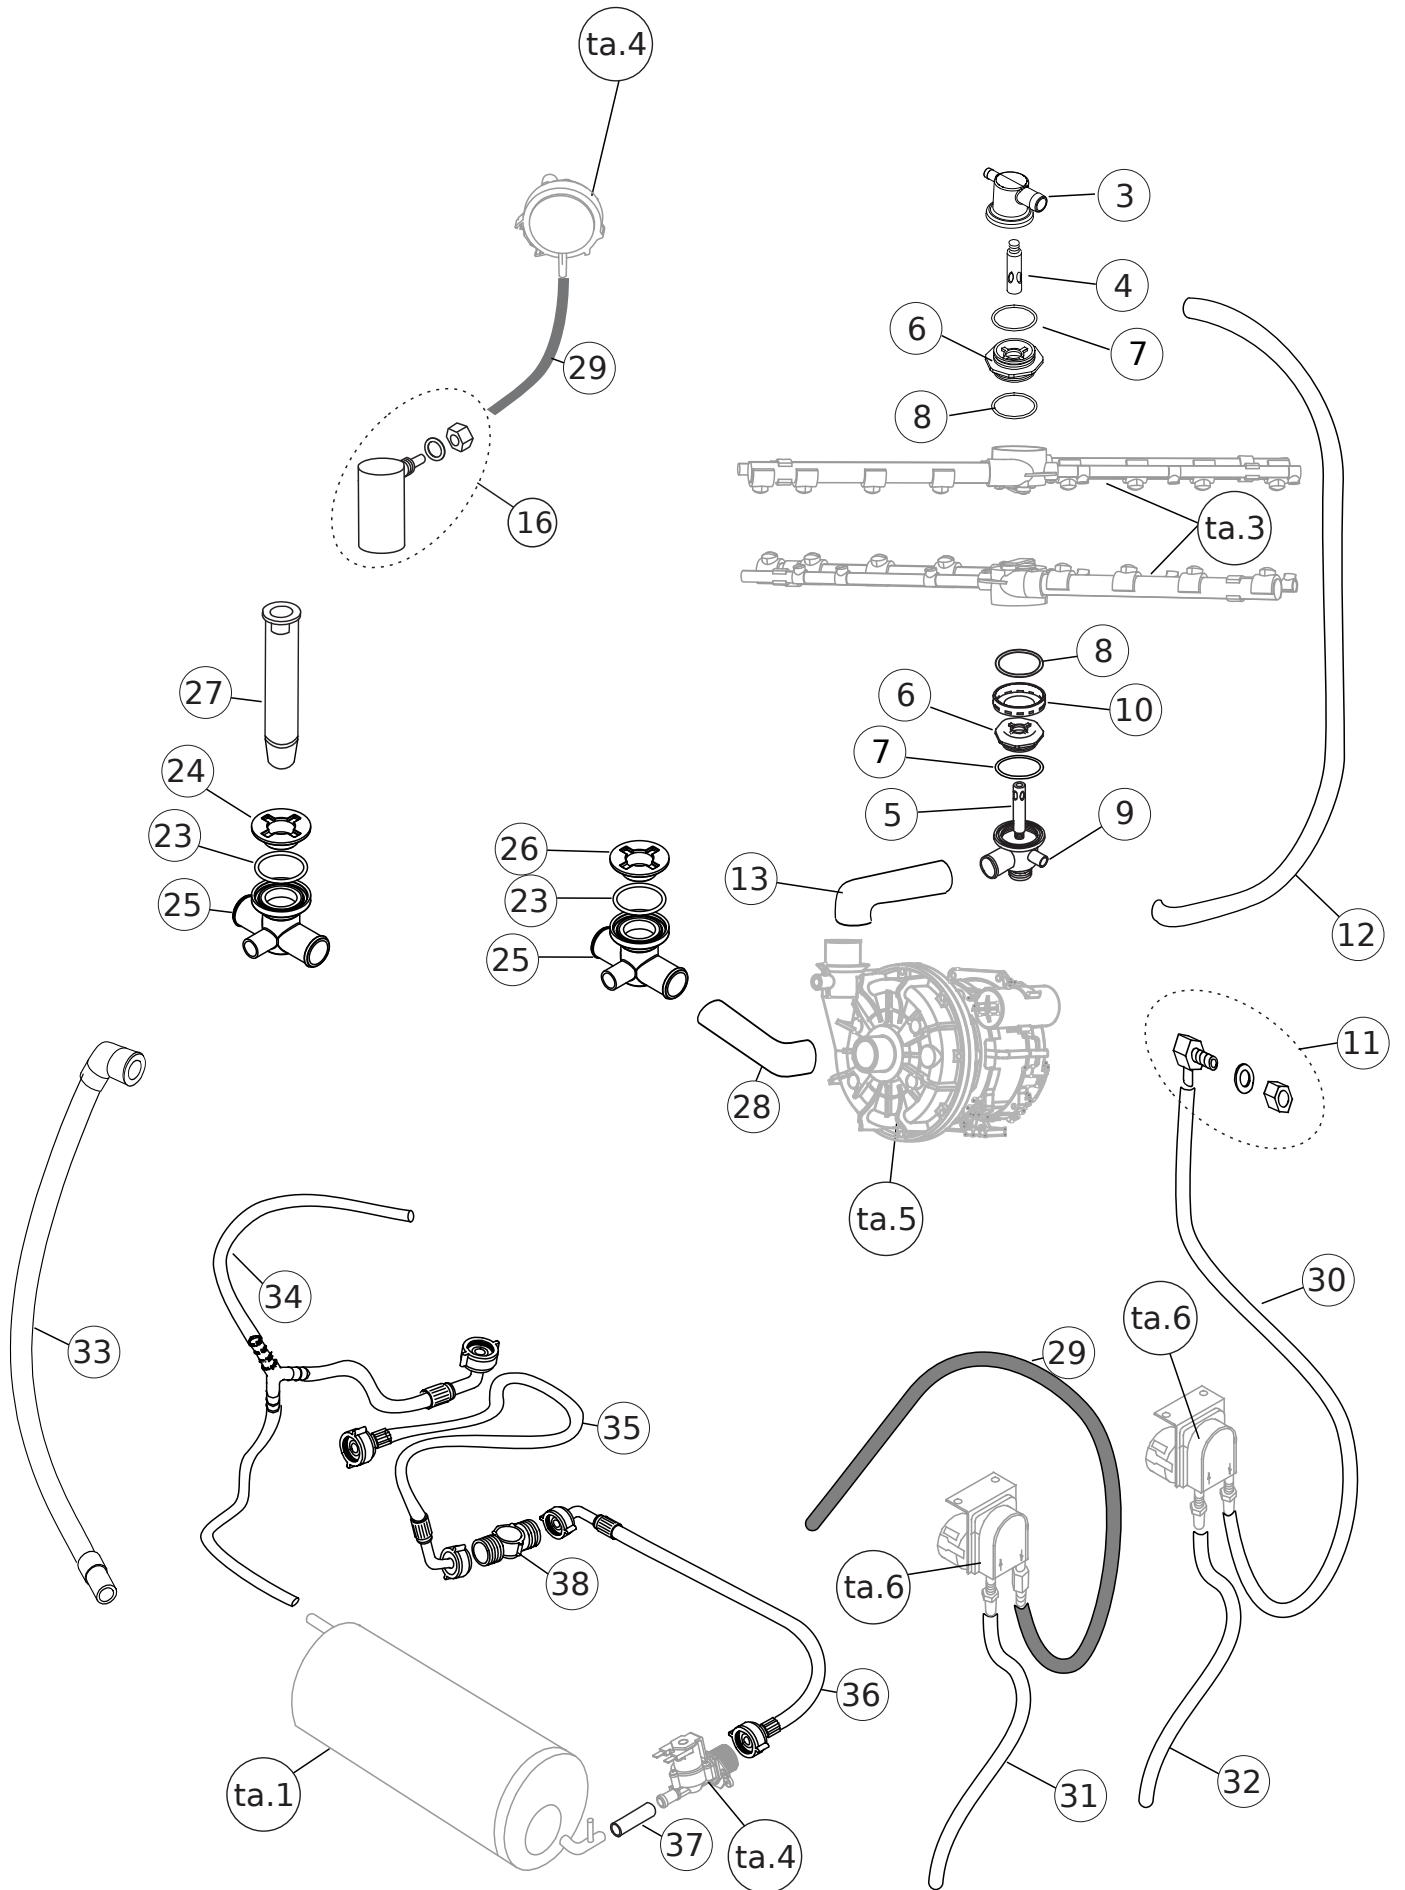

ta. 2

ta.2

pos.	cod.		
1			
2			
3	20080	DISTRIBUTORE LAV.RISC. RIBASSATO	Lowered washing rinsing distributor
4	17044	ALBERO INOX CORTØ 16 PER GRUPPO LAV.SU	Upper washing group short stainless steel axle
5	17045	ALBERO INOX Ø 16 PER GRUPPO LAVAGGIO	Washing group stainless steel axle
6	20017	GHIERA DI FISSAGGIO GRUPPO LAVAGGIO	Washing group fixing nut
7	18025	OR 4175 PER GRUPPO LAVAGGIO EPDM	Washing group or
8	20016	ANELLO DI TENUTA GRUPPO LAVAGGIO	Washing group seal ring
9	20070B	DISTRIBUTORE LAV.RISC. AVVITATO	Screwed in washing rinsing distributor
10	20135P	CUFFIA PARASPRUZZI IN PLASTICA	Plastic splash guard
11	IDCPL01	INIETTORE DETERATIVO PLASTICA	Plastic detergent injector
12	610090	TUBO LAVAGGIO SUP.ALPHA UNICA	Upper washing pipe Alpha Unica
13	610050	MAN.MAND/ASP.LAV. INF. 30/30	Lower inlet/suction wash connector
14			
15			
16	20100	GABBIA D'ARIA COMPLETA	Complete air retainer
17			
18			
19			
20			
21			
22			
23	18025	OR 4175 PER GRUPPO LAVAGGIO EPDM	Washing group or
24	20095T	GHIERA GRUPPO SCARICO TROPPO PIENO	Overflow drain group nut
25	20095C	GRUPPO SCARICO	Drain group
26	20095H	GHIERA GRUPPO ASPIRAZIONE	Suction group fixing nut
27	80790	TROPPOPIENO SERIE UNICA 35/40 ALPHA50	Overflow E/S/T50 series
28	610050	MAN.MAND/ASP.LAV. INF. 30/30	Lower inlet/suction wash connector
29	610000	TUBO EPDM 5x9 PRESSOSTATI	Epdm pipe 5x9 pressure switch
30	23060	TUBETTO 6 X 4 DOSATORI	Pipe 6 for 4 dispensers
31	23061	TUBETTO 6 X 4 DOSATORI BLU	Pipe 6 for 4 dispensers (cyan)
32	23060	TUBETTO 6 X 4 DOSATORI	Pipe 6 for 4 dispensers
33	600145	CANNA X SCARICO	Drain pipe
34	600204	CANNA ASS. Ø13 RISC.SUP.INF. ALPHA50	Assembled upper/lower rinsing pipe E/S50
35	600005	CANNA Ø10 cm 200 PIPA+RACC. 3/4 CARICO	Water inlet pipe Ø10 cm 200 lug nut+connector 3/4
36	CVNR08	CANNA Ø10 900mm X VNR	Water pipe Ø10 900mm for anti-pollution device
37	600100	CANNA EPDM 10x17	Epm� water pipe 10x17
38	30603	VALVOLA DI NON RITORNO	Anti pollution device