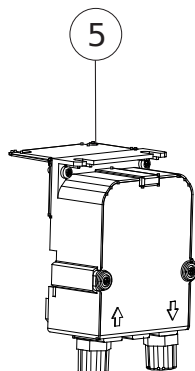

ta. 6

ta.6

pos.	cod.		
1	DB01	DOSATORE BRILLANTANTE	Rinse aid doser
2	DB01C	CORPO DOSATORE BRILLANTANTE	Rinse-aid dosing pump body
3	DB01T	TUBO SILICONE X DOSATORE BRILLANTANTE	Silicone pipe for rinse aid dispenser (blue body)
4	DD01	DOSATORE DETERSIVO	Detergent dosing pump
5	DD01C	CORPO DOSATORE DETERSIVO	Detergent dosing pump body
6	DD01T	TUBO SANTOPRENE X DOSATORE DETERSIVO	Santoprene detergent dispenser pipe (blue body)