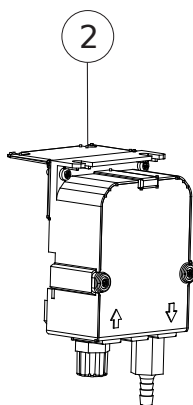

ta. 6

ta.6

pos.	cod.		
1	DB01	DOSATORE BRILLANTANTE	Rinse aid doser
2	DB01C	CORPO DOSATORE BRILLANTANTE	Rinse-aid dosing pump body
3	DB01T	TUBO SILICONE X DOSATORE BRILLANTANTE	Silicone pipe for rinse aid dispenser (blue body)
4	DD01	DOSATORE DETERSIVO	Detergent dosing pump
5	DD01C	CORPO DOSATORE DETERSIVO	Detergent dosing pump body
6	DD01T	TUBO SANTOPRENE X DOSATORE DETERSIVO	Santoprene detergent dispenser pipe (blue body)