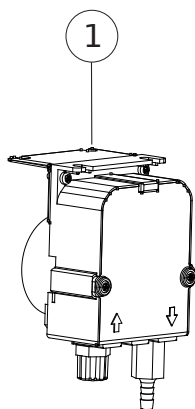

ta. 6

ta.6

pos.	cod.		
1	DB01	DOSATORE BRILLANTANTE	Rinse aid doser
2	DB01C	CORPO DOSATORE BRILLANTANTE	Rinse-aid dosing pump body
3	DB01T	TUBO SILICONE X DOSATORE BRILLANTANTE	Silicone pipe for rinse aid dispenser (blue body)
4	DD01	DOSATORE DETERSIVO	Detergent dosing pump
5	DD01C	CORPO DOSATORE DETERSIVO	Detergent dosing pump body
6	DD01T	TUBO SANTOPRENE X DOSATORE DETERSIVO	Santoprene detergent dispenser pipe (blue body)