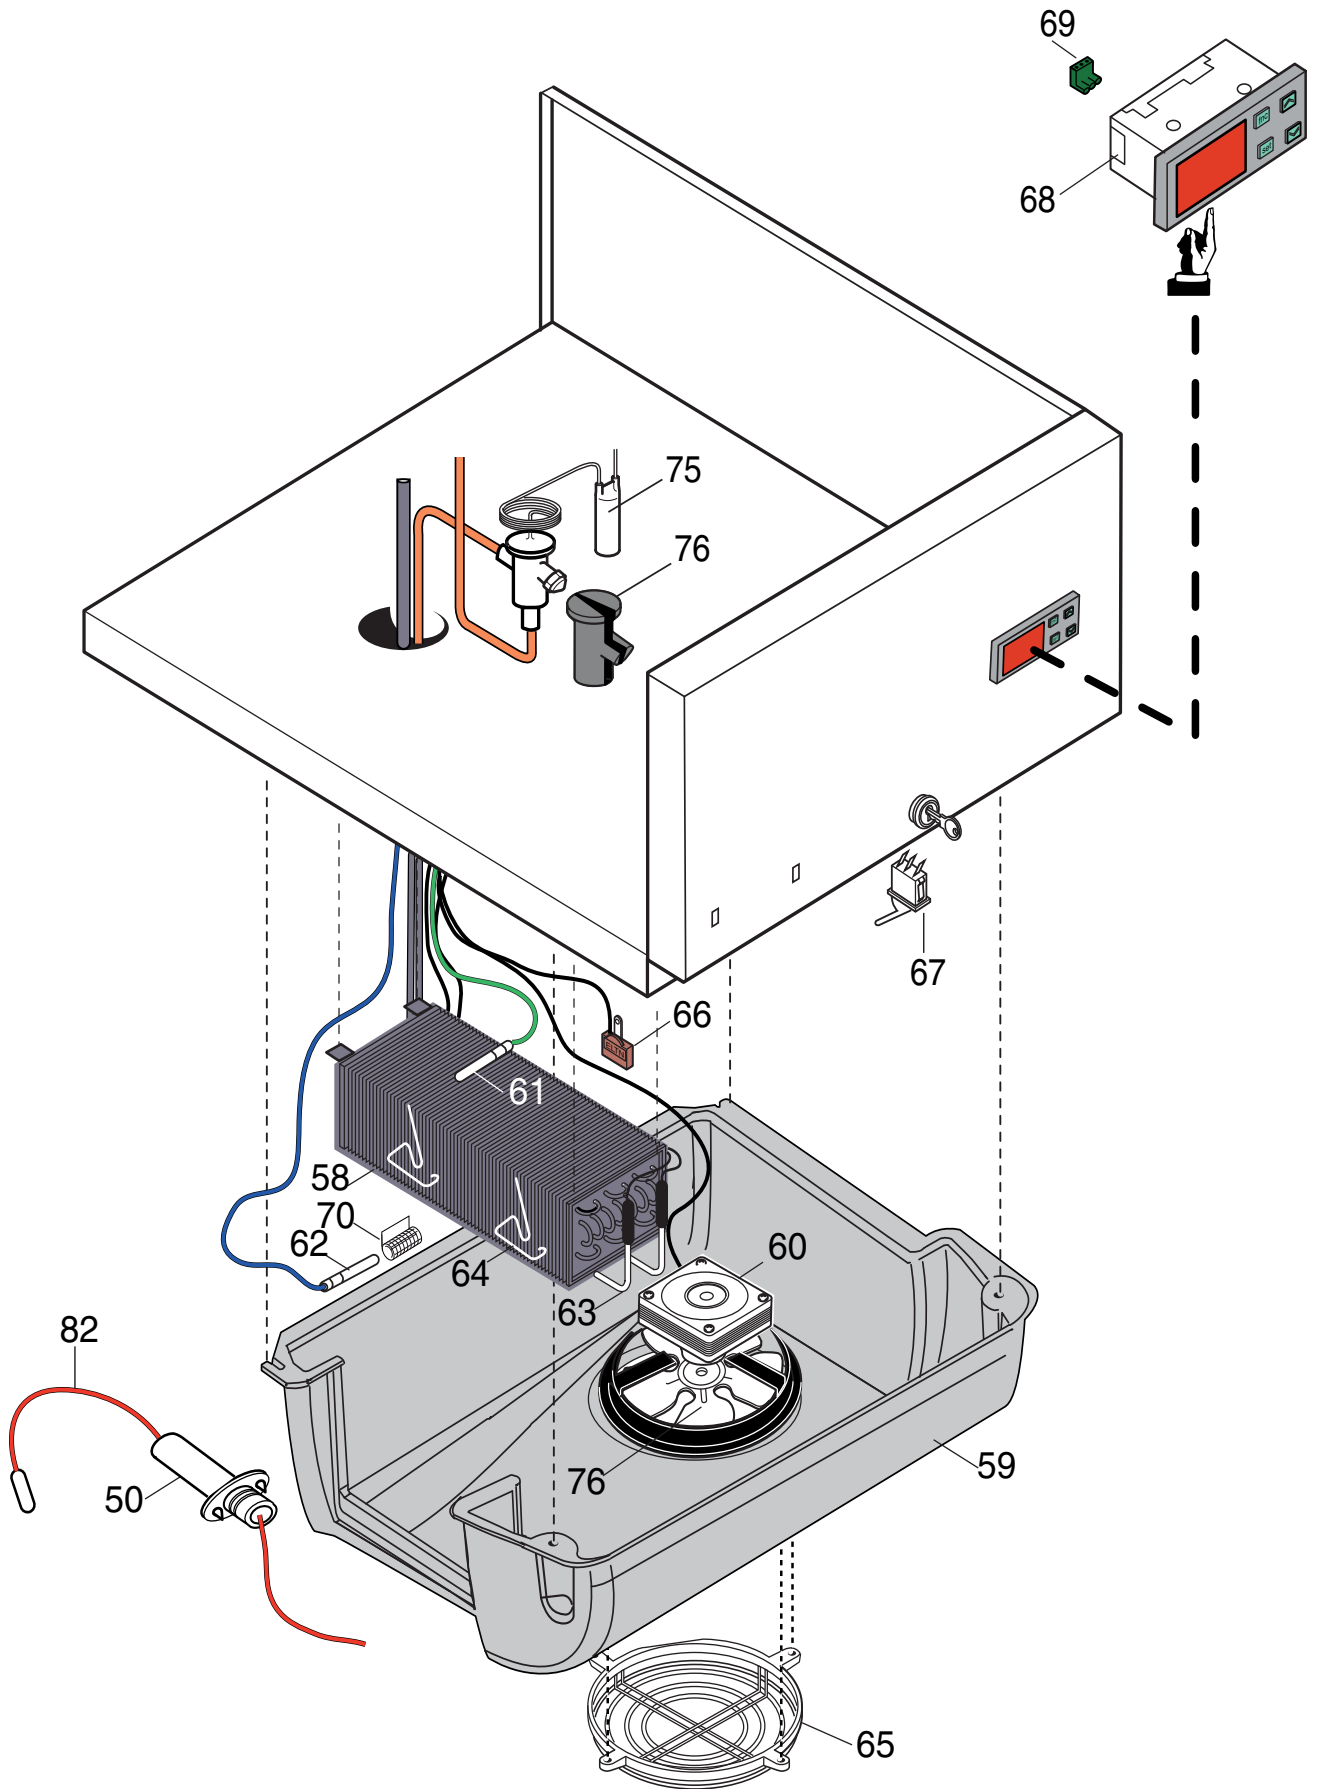

Standard Benefit 600 L

PNC	REF	PNC	REF	PNC	REF	PNC	REF	PNC	REF
726318	a	726457	b	726474	c	726687	d	726690	e
726966	f	727104	g	727127	h	728062	i	790017	m

Pos	Code	Descrizione	Description	Ref. / Notes
		Pagina 6/7	Page 6/7	
50	091652	Tubo di scarico	Discharge pipe	
51	089914	Compressore T2168GK	Compressor T2168GK 50 hz	a,b,c,e,f,h,i,l until from ser. 911000..
51	092278	Compressore MPT14LA	Compressor MPT14LA 50 hz	a,b,c,e,f,h,i,l,m,n from Ser.912000..
51	085111	Compressore T2168GK	Compressor T2168GK 60 hz	d
53	085632	Condensatore	Condenser	a,b,c,d,e,f,h,i,l,m,n
54	0A8419	Ventilatore condensatore	Motor ventilator for condenser	a,b,c,d,e,f,h,i,l until from ser. 911000..
54	0A9350	Ventilatore condensatore	Motor ventilator for condenser	a,b,c,d,e,f,h,i,l,m,n from Ser.912000..
55	091599	Ass. scambiatore	Heat exchange	a,b,c,d,e,f,h,i,l until from ser. 911000..
55	092302	Ass. scambiatore	Heat exchange	a,b,c,d,e,f,h,i,l,m,n from Ser.912000..
56	084078	Filtro deidratatore	Filter	a,b,c,d,e,f,h,i,l,m,n
57	0A9459	Valvola di carica	Discharge valve	a,b,c,d,e,f,h,i,l until from ser. 911000..
57	0A9459	Valvola di carica	Discharge valve	a,b,c,d,e,f,h,i,l,m,n from Ser.912000.
58	091587	Evaporatore	Evaporator	
59	091600	Carter evaporatore	Evapoartor Protection	
60	091584	Ventilatore cella con ventola	Motor ventilator for evaporator	a,b,c,e,f,g,h,i,l,m,n
60	091584	Ventilatore cella con ventola	Motor ventilator for evaporator	d remove fan and instal 084041
61	092182	Sonda evaporatore Verde	Evaporator probe Green	
62	092174	Sonda cella Blue	Cell probe Blue	
63	0A9683	Resistenza elettrica	Heating element	
64	099287	Molla per fissaggio resistenza	Spring retaining heating element	
65	091602	Protezione ventola	Fan protection for evaporator	
66	0A9671	Termostato di sicurezza	Security thermostat	
67	087485	Micro porta	Swiitch for door	
68	091609	Termoregolatore carel IR33	Thermoregulator carel IR33	a,c,d,e,f,g,h,i,l,m,n (IMEL1J0525) *to be setted
68	091642	Termoregolatore carel IR33	Thermoregulator carel IR33	b (IMEL1L0527) *to be setted
69	091682	Connettore per sonde	Probe connection	a,c,d,e,f,g,h,i,l,m,n
69	091684	Connettore per sonde	Probe connection	b
70	091601	Gabbietta per bulbo sonda	Probe support	
71	081697	Schermo luce trasparente	Light protection	b
72	082326	Supporto lampada	Light support	b
73	082050	Boccola per supporto lampada	Bush fro light support	b
74	081696	Lampada	Light	b
75	088501	Valvola termostatica	Thermostatic Valve	g
76	089614	Isolante per valvola termost.	Thermostatic Valve insulation	g
77	089915	Condensatore di marcia	Electric run capacitor	(T2168GK 50 hz)
78	099747	Condensatore di spunto	Electric starter capacitor	(T2168GK 50 hz)
80	089697	Ventola	Fan	a,b,c,e,f,,h,i,l,n
80	082230	Ventola	Fan	d
81	0A8843	Griglia	Protection fan	a,b,c,d,e,f,h,i,l,n
82	091583	Resisten. per scarico condensa	Hot cable to water condensation	
83	088557	Teleruttore	Relay