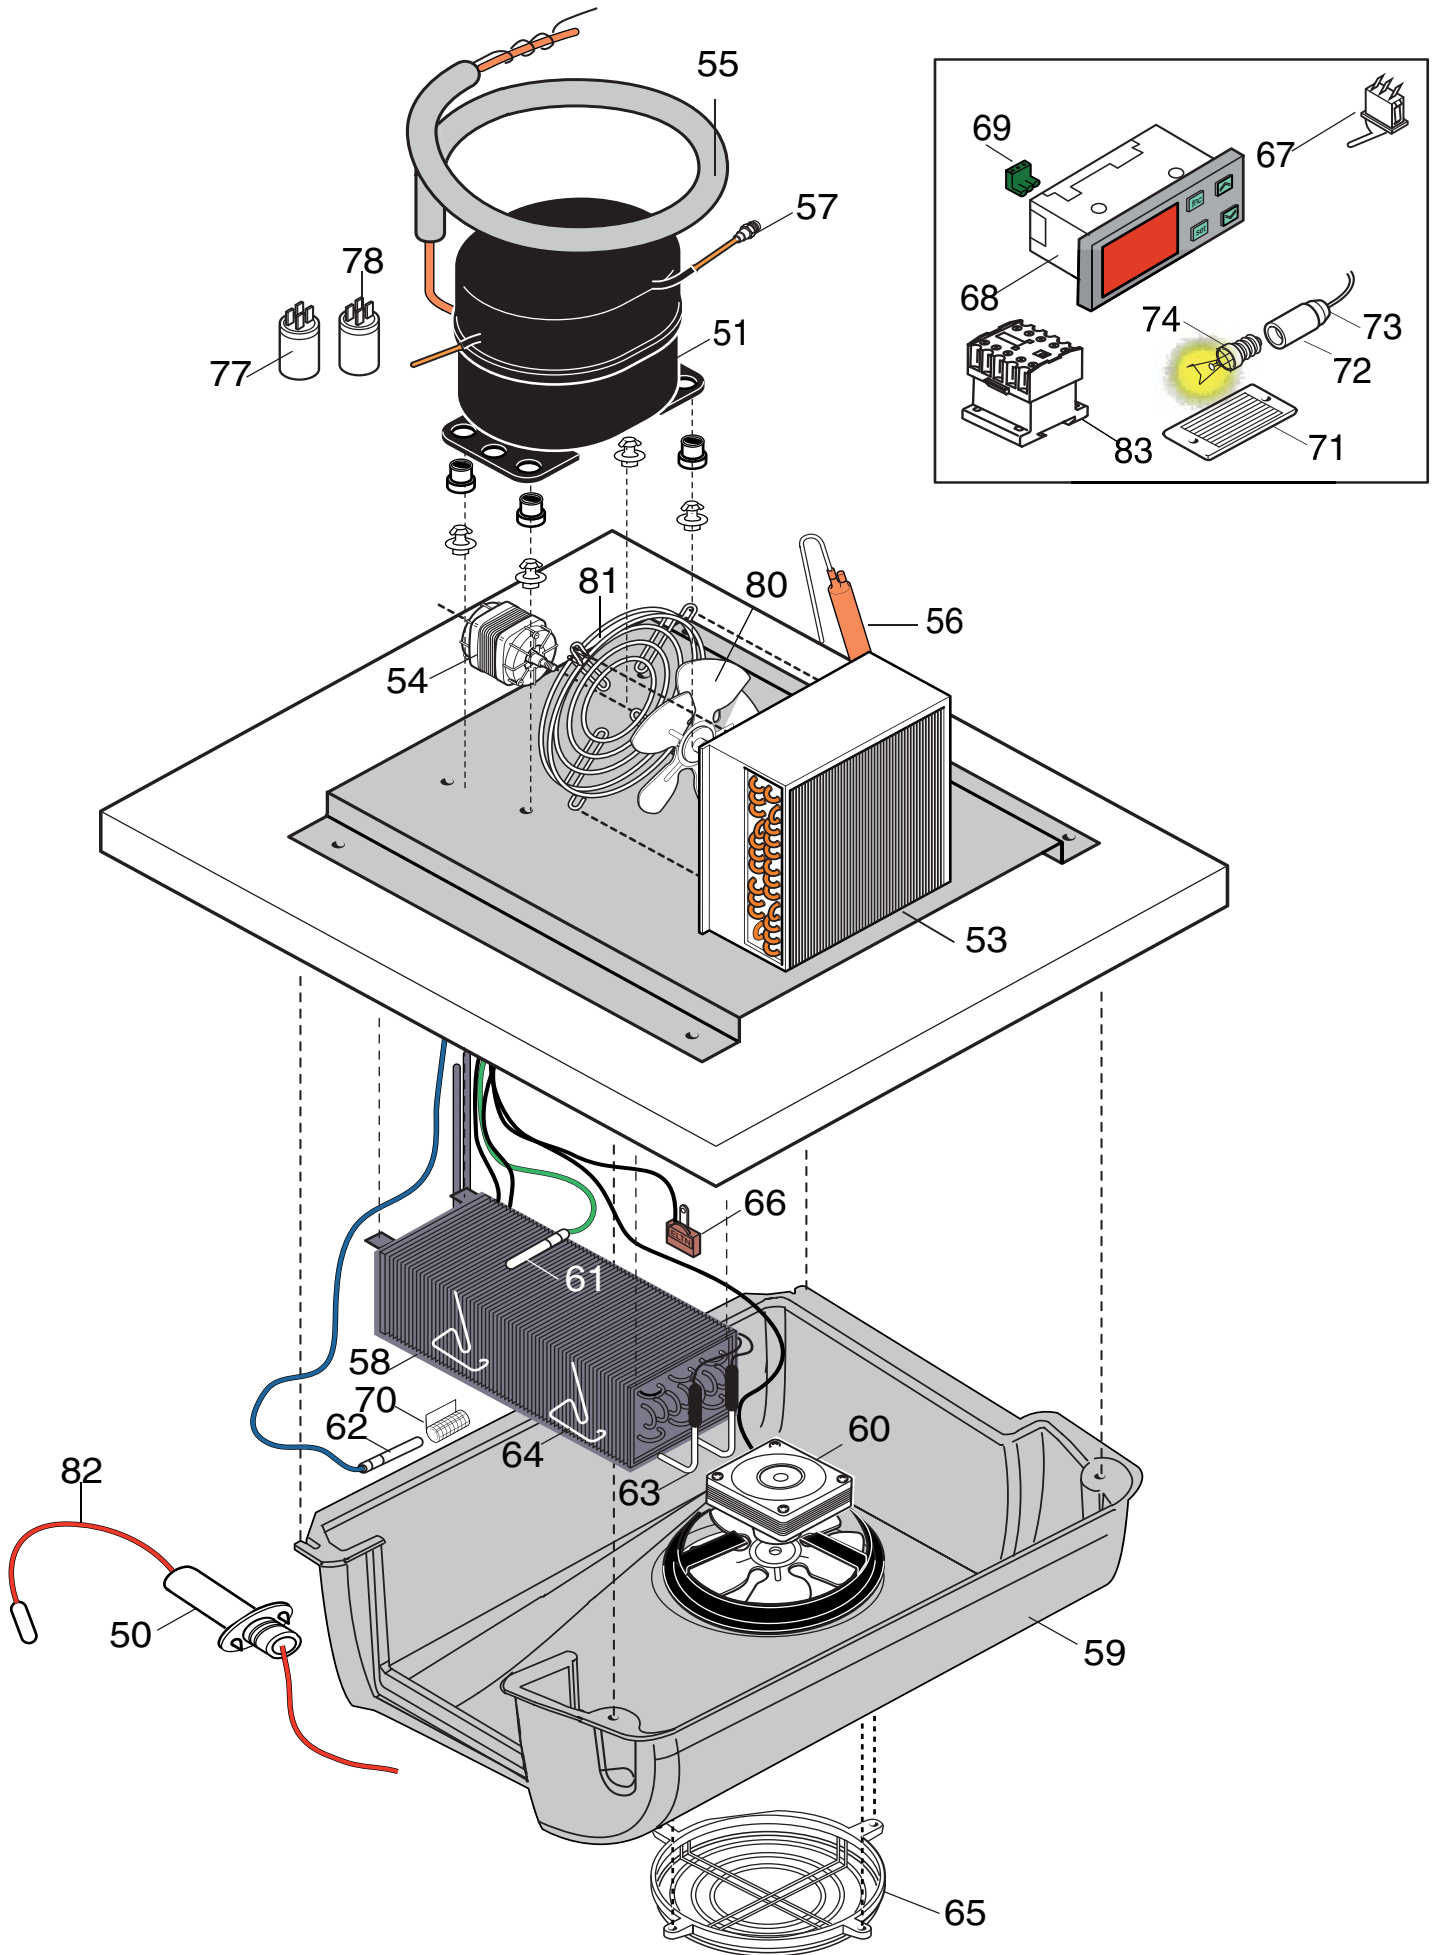

Standard Benefit 600 L

PNC	REF	PNC	REF	PNC	REF	PNC	REF	PNC	REF
726690	e								

Pos	Code	Descrizione	Description	Ref. / Notes
		Pagina 3	Page 3	
27	087110	Ruota con freno derby	Whell with brake	f,h mod.z540g5125
28	087111	Ruota derby	Whell	f,h mod. z140g5125
		Pagina 4	Page 4	
100	091610	Piedino	Foot	
101	091637	Riscontro verticale	Vertical frame	<i>until ser.N°83900..</i>
101	832R06200	Riscontro verticale	Vertical frame	<i>from ser.N°8400001</i>
102	091636	Riscontro orizzontale	Orrizontal frame	<i>until ser.N°83900..</i>
102	088944	Riscontro orizzontale	Orrizontal frame	<i>from ser.N°8400001</i>
103	082350	Staffa inferiore porta	Lower bracket	
104	087127	Staffa superiore porta	Upper bracket	
105	082374	Staffa centrale	Central bracket	
106	083813	Bacinella	Tray	
107	083814	Resistenza baccinella	Heating element ptc	
109	091240	Traversa centrale	Central support	
110	091638	Riscontro traversa	Frame or central support	<i>until ser.N°83900..</i>
110	805754602	Riscontro traversa	Frame or central support	<i>from ser.N°8400001</i>
111	085988	Cremagliera anteriore	Front rack	
112	091630	Cremagliera posteriore	Back rack	
113	082263	Guida per griglia dx-sx	Runner for shelf right- left	<i>until ser.N°83900..</i>
113	0A9680	Guida per griglia dx-sx	Runner for shelf right- left	<i>from ser.N°8400001</i>
114	083635	Griglia	Shelf	
115	090210	Gancio di supp.cremagliera	Hook for Rack	
116	090214	Gancio di supp.cremagliera	Hook for Rack	
117	089759	Porta superiore	Upper door	
118	089760	Porta inferiore	Lower door	
119	0A9741	Guarnizione per porta	Gasket door	
120	082219	Cerniera per porta	Hinge for door	
121	0A8856	Boccola per porta	Bush for door	
122	0A8529	Tappo chiusura serratura	Plug for lock	
123	0A8053	Serratura	Lock	
124	089953	Cavo riscaldante	Heating cable	
125	091620	Cruscotto senza componenti	Panel with out componet	
126	053342	Molla arresto marchio	Brand plate retainig spring	
127	091242	Chiusura posteriore	Back panel	
*	091611	Adesivo per cruscotto -15/-22°C	Sticker for panel -2/10°C	
*	091591	Cruscotto completo	Panel complete	

* Componenti disponibili a richiesta / Component available upon request

Standard Benefit 600 L Cooling unit