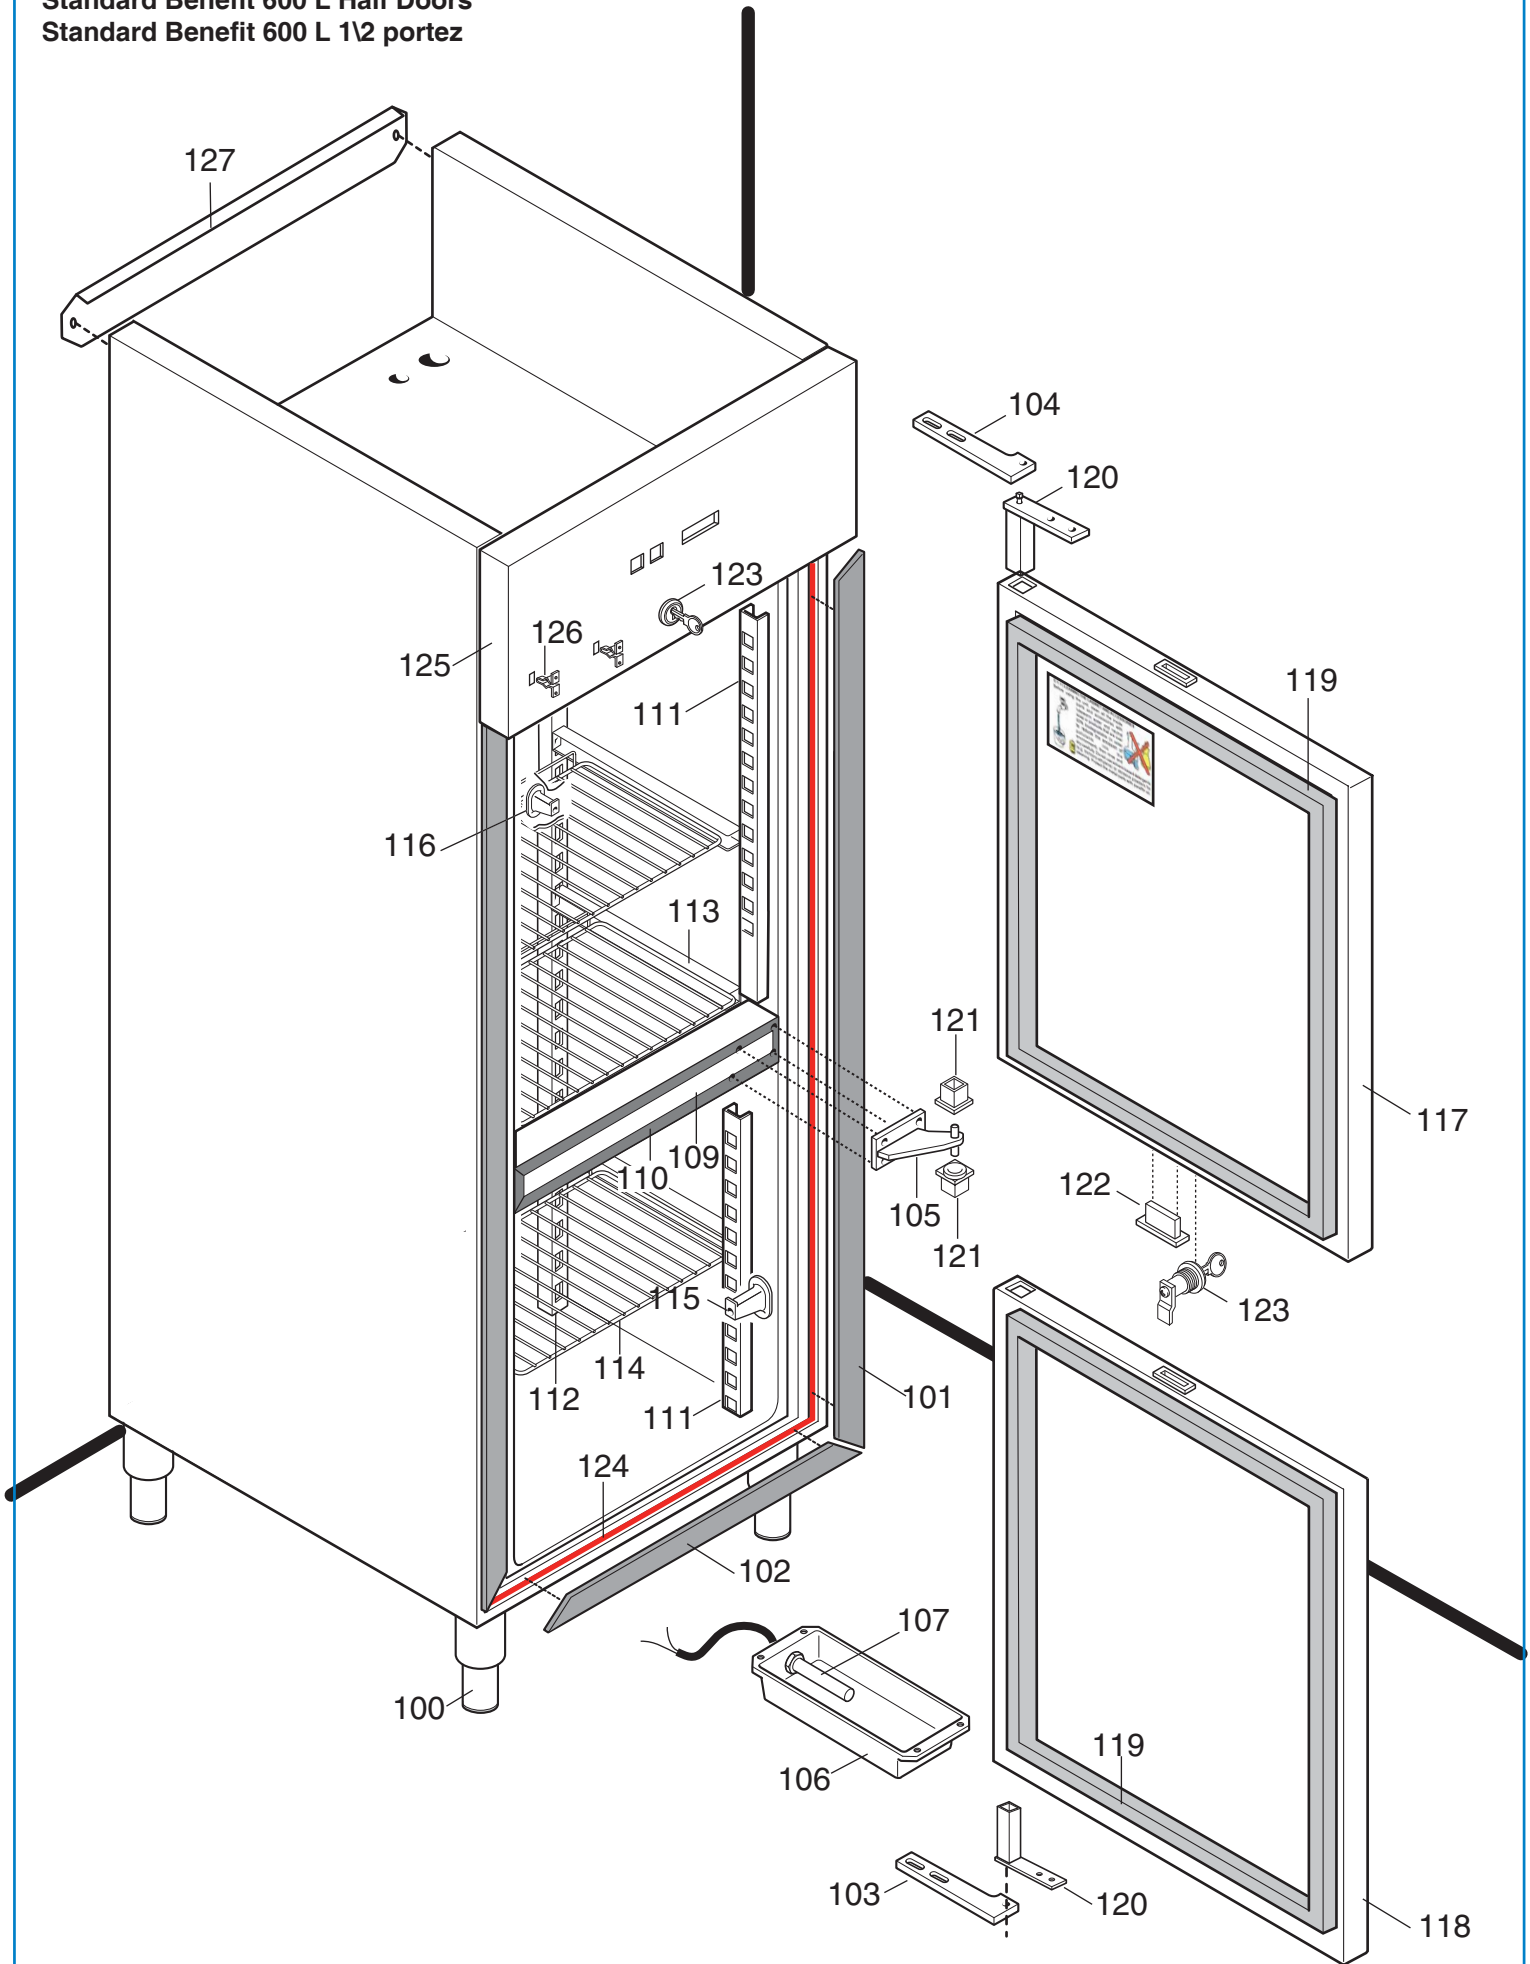

Standard Benefit 600 L Half Doors
Standard Benefit 600 L 1½ portez

Standard Benefit 600 L

PNC	REF	PNC	REF	PNC	REF	PNC	REF	PNC	REF
726690	e								

Pos	Code	Descrizione	Description	Ref. / Notes
		Pagina 3	Page 3	
27	087110	Ruota con freno derby	Whell with brake	f,h mod.z540g5125
28	087111	Ruota derby	Whell	f,h mod. z140g5125
		Pagina 4	Page 4	
100	091610	Piedino	Foot	
101	091637	Riscontro verticale	Vertical frame	<i>until ser.N°83900..</i>
101	832R06200	Riscontro verticale	Vertical frame	<i>from ser.N°8400001</i>
102	091636	Riscontro orizzontale	Orrizontal frame	<i>until ser.N°83900..</i>
102	088944	Riscontro orizzontale	Orrizontal frame	<i>from ser.N°8400001</i>
103	082350	Staffa inferiore porta	Lower bracket	
104	087127	Staffa superiore porta	Upper bracket	
105	082374	Staffa centrale	Central bracket	
106	083813	Bacinella	Tray	
107	083814	Resistenza baccinella	Heating element ptc	
109	091240	Traversa centrale	Central support	
110	091638	Riscontro traversa	Frame or central support	<i>until ser.N°83900..</i>
110	805754602	Riscontro traversa	Frame or central support	<i>from ser.N°8400001</i>
111	085988	Cremagliera anteriore	Front rack	
112	091630	Cremagliera posteriore	Back rack	
113	082263	Guida per griglia dx-sx	Runner for shelf right- left	<i>until ser.N°83900..</i>
113	0A9680	Guida per griglia dx-sx	Runner for shelf right- left	<i>from ser.N°8400001</i>
114	083635	Griglia	Shelf	
115	090210	Gancio di supp.cremagliera	Hook for Rack	
116	090214	Gancio di supp.cremagliera	Hook for Rack	
117	089759	Porta superiore	Upper door	
118	089760	Porta inferiore	Lower door	
119	0A9741	Guarnizione per porta	Gasket door	
120	082219	Cerniera per porta	Hinge for door	
121	0A8856	Boccola per porta	Bush for door	
122	0A8529	Tappo chiusura serratura	Plug for lock	
123	0A8053	Serratura	Lock	
124	089953	Cavo riscaldante	Heating cable	
125	091620	Cruscotto senza componenti	Panel with out componet	
126	053342	Molla arresto marchio	Brand plate retainig spring	
127	091242	Chiusura posteriore	Back panel	
*	091611	Adesivo per cruscotto -15/-22°C	Sticker for panel -2/10°C	
*	091591	Cruscotto completo	Panel complete	

* Componenti disponibili a richiesta / Component available upon request