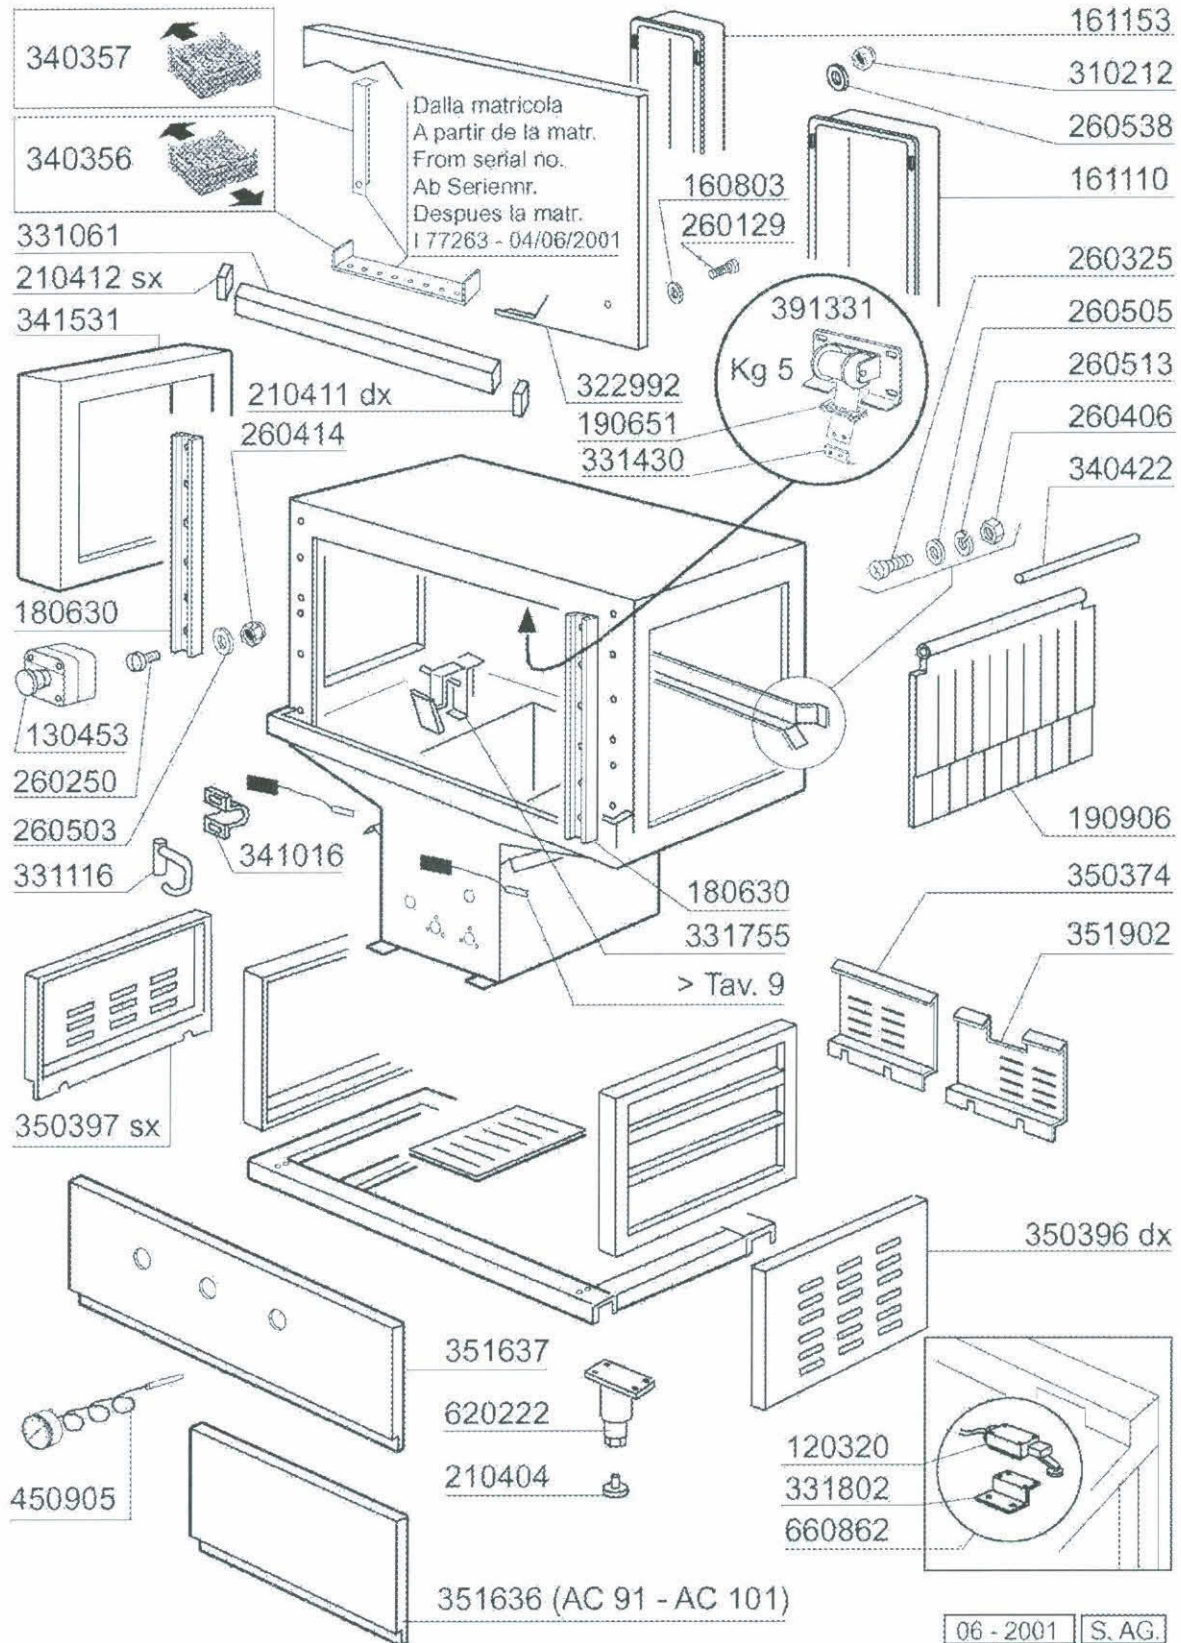

PARTI DI RICAMBIO  
 PIECES DETACHEES  
 SPARE PARTS  
 ERSATZTEILE  
 LISTA DE RECAMBIOS

**AC**

4/98

**AC 91**  
**AC 101**

**AC 122**

**AC 151**  
**AC 152**

**AC 181**  
**AC 182**

**AC 201**  
**AC 202**

### Wash Hood

**AC91**

**Wash Tank Components**

**AC91**

**Wash Assembly AC91 - AC101**

**AC91**

**Upper Wash Arms/Lower Wash Arms AC91 - AC101**

LAVAGGIO INFERIORE  
braccio sinistro/destro

**AC91**

**Rinse Assembly / Boiler with 1 heating element**

**AC91**

**Economiser/micro switches**

10 - 1998 S. AG.

**AC91**  
Drive unit

**AC91**  
Drive unit

**AC91**

**Control Box AC91 - AC101**