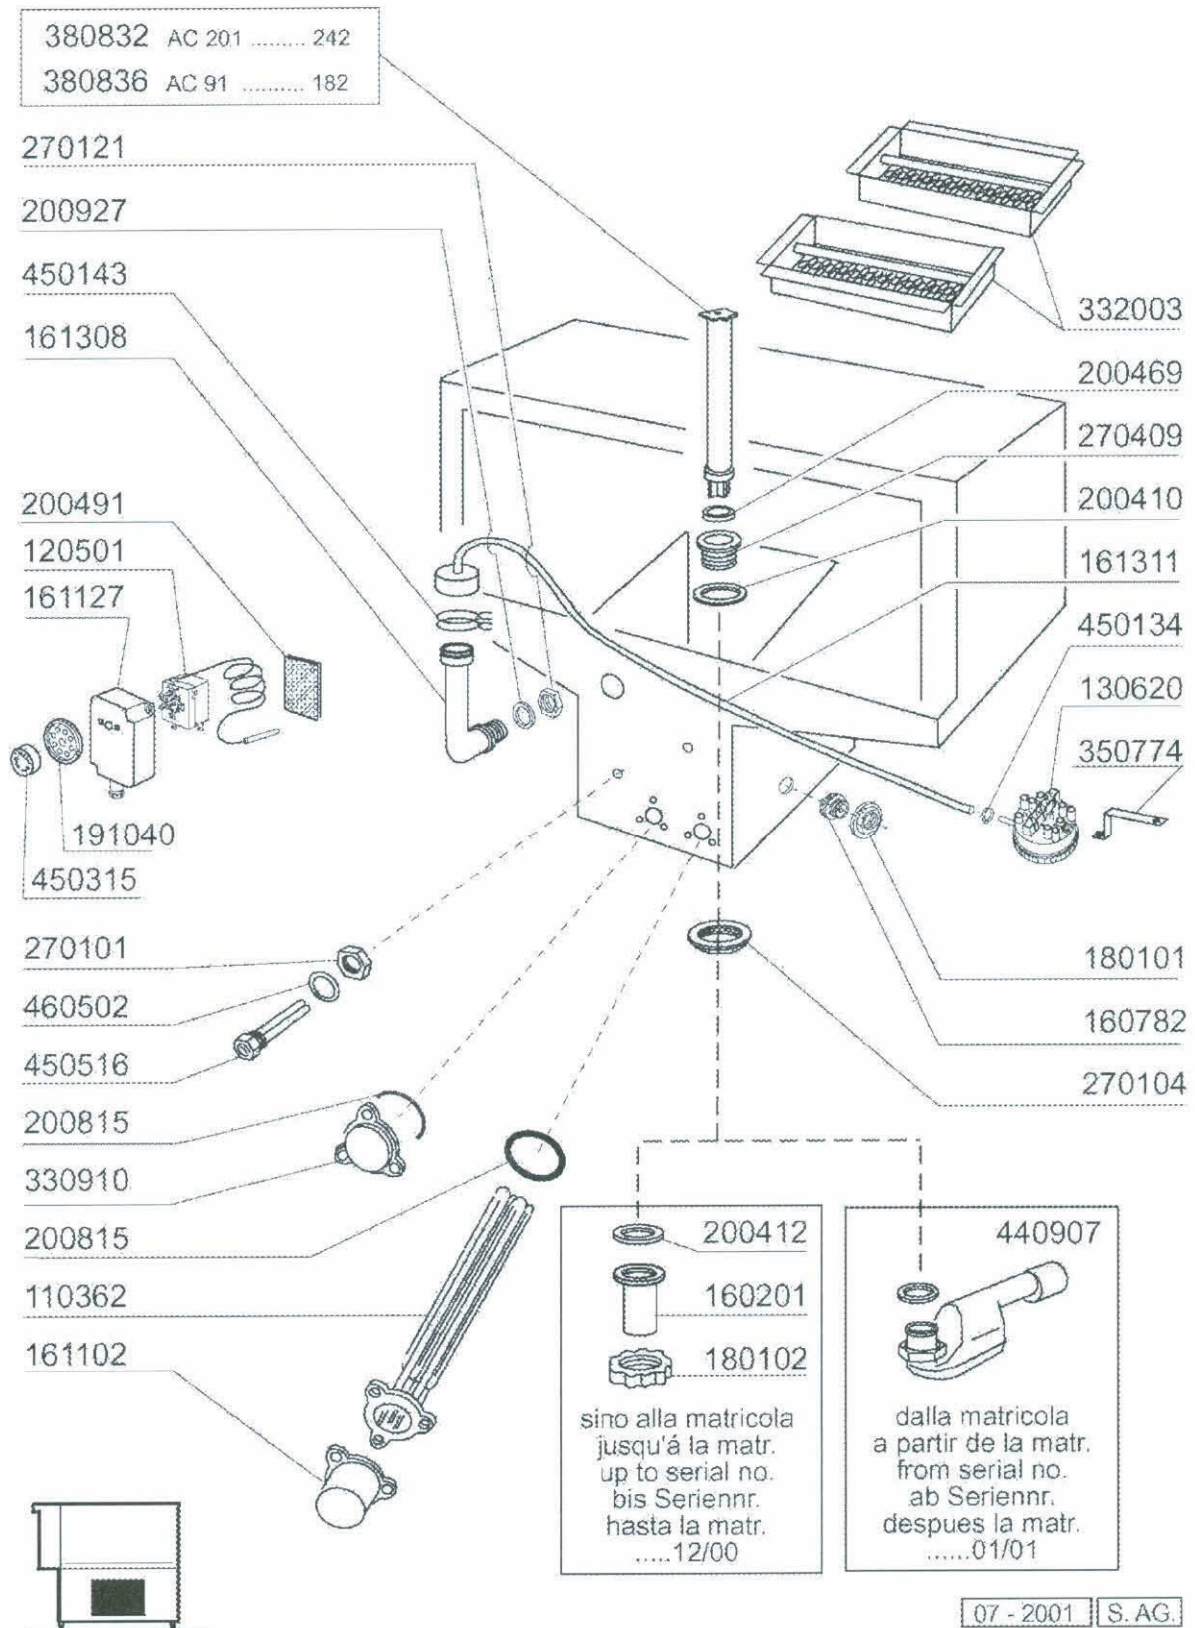

PARTI DI RICAMBIO  
 PIECES DETACHEES  
 SPARE PARTS  
 ERSATZTEILE  
 LISTA DE RECAMBIOS

**AC**

4/98

**AC 91**  
**AC 101**

**AC 122**

**AC 151**  
**AC 152**

**AC 181**  
**AC 182**

**AC 201**  
**AC 202**

## AC91

### Wash Hood

**AC91**

**Wash Tank Components**

**AC91**

**Wash Assembly AC91 - AC101**

**AC91**

**Upper Wash Arms/Lower Wash Arms AC91 - AC101**

LAVAGGIO INFERIORE  
braccio sinistro/destro

**Control Box AC91 - AC101**