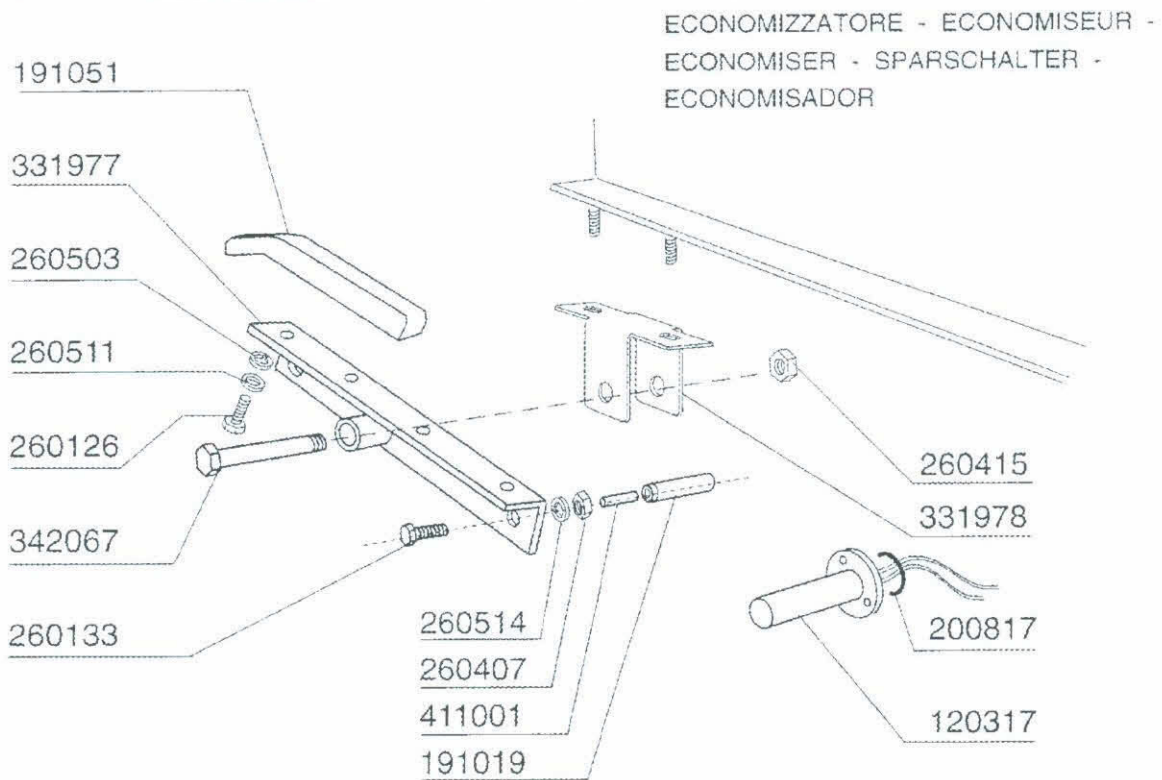

### Wash Hood

**AC91**

**Wash Tank Components**

**AC91**

**Wash Assembly AC91 - AC101**

**AC91**

**Upper Wash Arms/Lower Wash Arms AC91 - AC101**

LAVAGGIO INFERIORE  
braccio sinistro/destro

**AC91**

**Rinse Assembly / Boiler with 1 heating element**

**AC91**

**Economiser/micro switches**

10 - 1998 S. AG.

**AC91**  
Drive unit

**AC91**  
Drive unit

**AC91**

**Control Box AC91 - AC101**