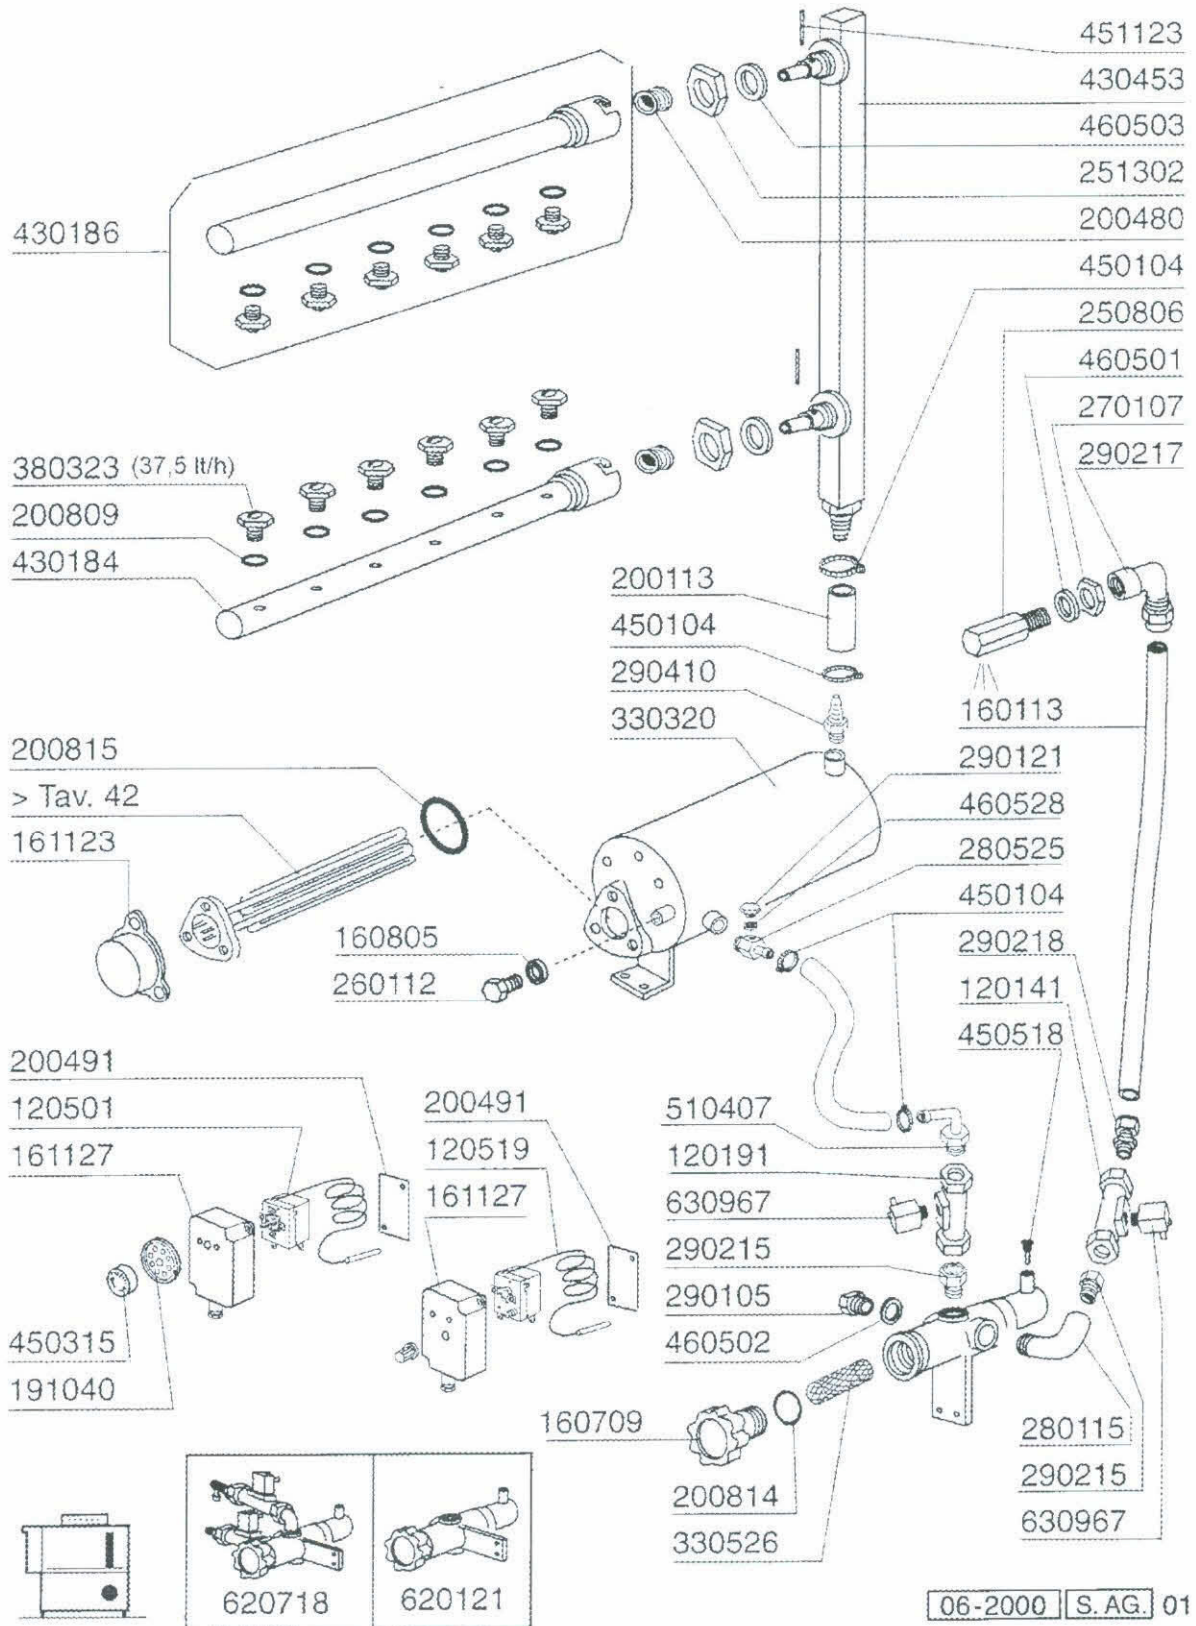

PARTI DI RICAMBIO  
 PIECES DETACHEES  
 SPARE PARTS  
 ERSATZTEILE  
 LISTA DE RECAMBIOS

**AC**

4/98

**AC 91**  
**AC 101**

**AC 122**

**AC 151**  
**AC 152**

**AC 181**  
**AC 182**

**AC 201**  
**AC 202**

### Wash Hood

**AC91**

**Wash Tank Components**

**AC91**

**Wash Assembly AC91 - AC101**

**AC91**

**Upper Wash Arms/Lower Wash Arms AC91 - AC101**

LAVAGGIO INFERIORE  
braccio sinistro/destro

**AC91**

**Rinse Assembly / Boiler with 1 heating element**

**AC91**

**Economiser/micro switches**

10 - 1998 S. AG.

**AC91**  
Drive unit

**AC91**  
Drive unit

**AC91**

**Control Box AC91 - AC101**