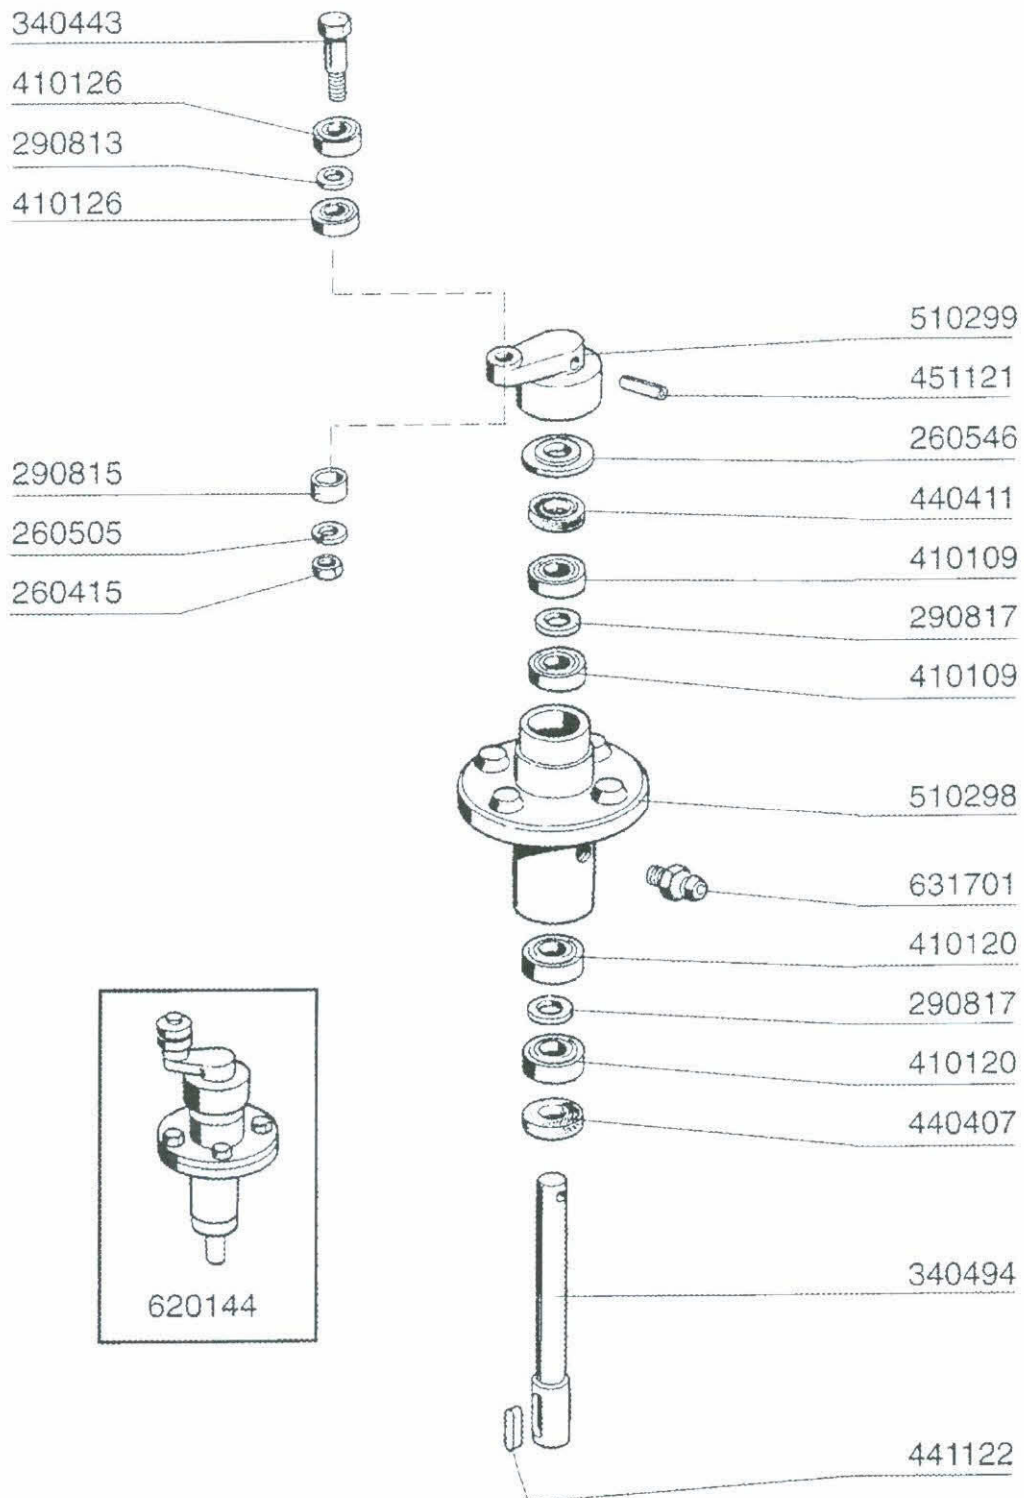

PARTI DI RICAMBIO  
 PIECES DETACHEES  
 SPARE PARTS  
 ERSATZTEILE  
 LISTA DE RECAMBIOS

**AC**

4/98

**AC 91**  
**AC 101**

**AC 122**

**AC 151**  
**AC 152**

**AC 181**  
**AC 182**

**AC 201**  
**AC 202**

### Wash Hood

**AC91**

**Wash Tank Components**

**AC91**

**Wash Assembly AC91 - AC101**

**AC91**

**Upper Wash Arms/Lower Wash Arms AC91 - AC101**

LAVAGGIO INFERIORE  
braccio sinistro/destro

**AC91**

**Rinse Assembly / Boiler with 1 heating element**

**AC91**

**Economiser/micro switches**

10 - 1998 S. AG.

**AC91**  
Drive unit

**AC91**  
Drive unit

**AC91**

**Control Box AC91 - AC101**