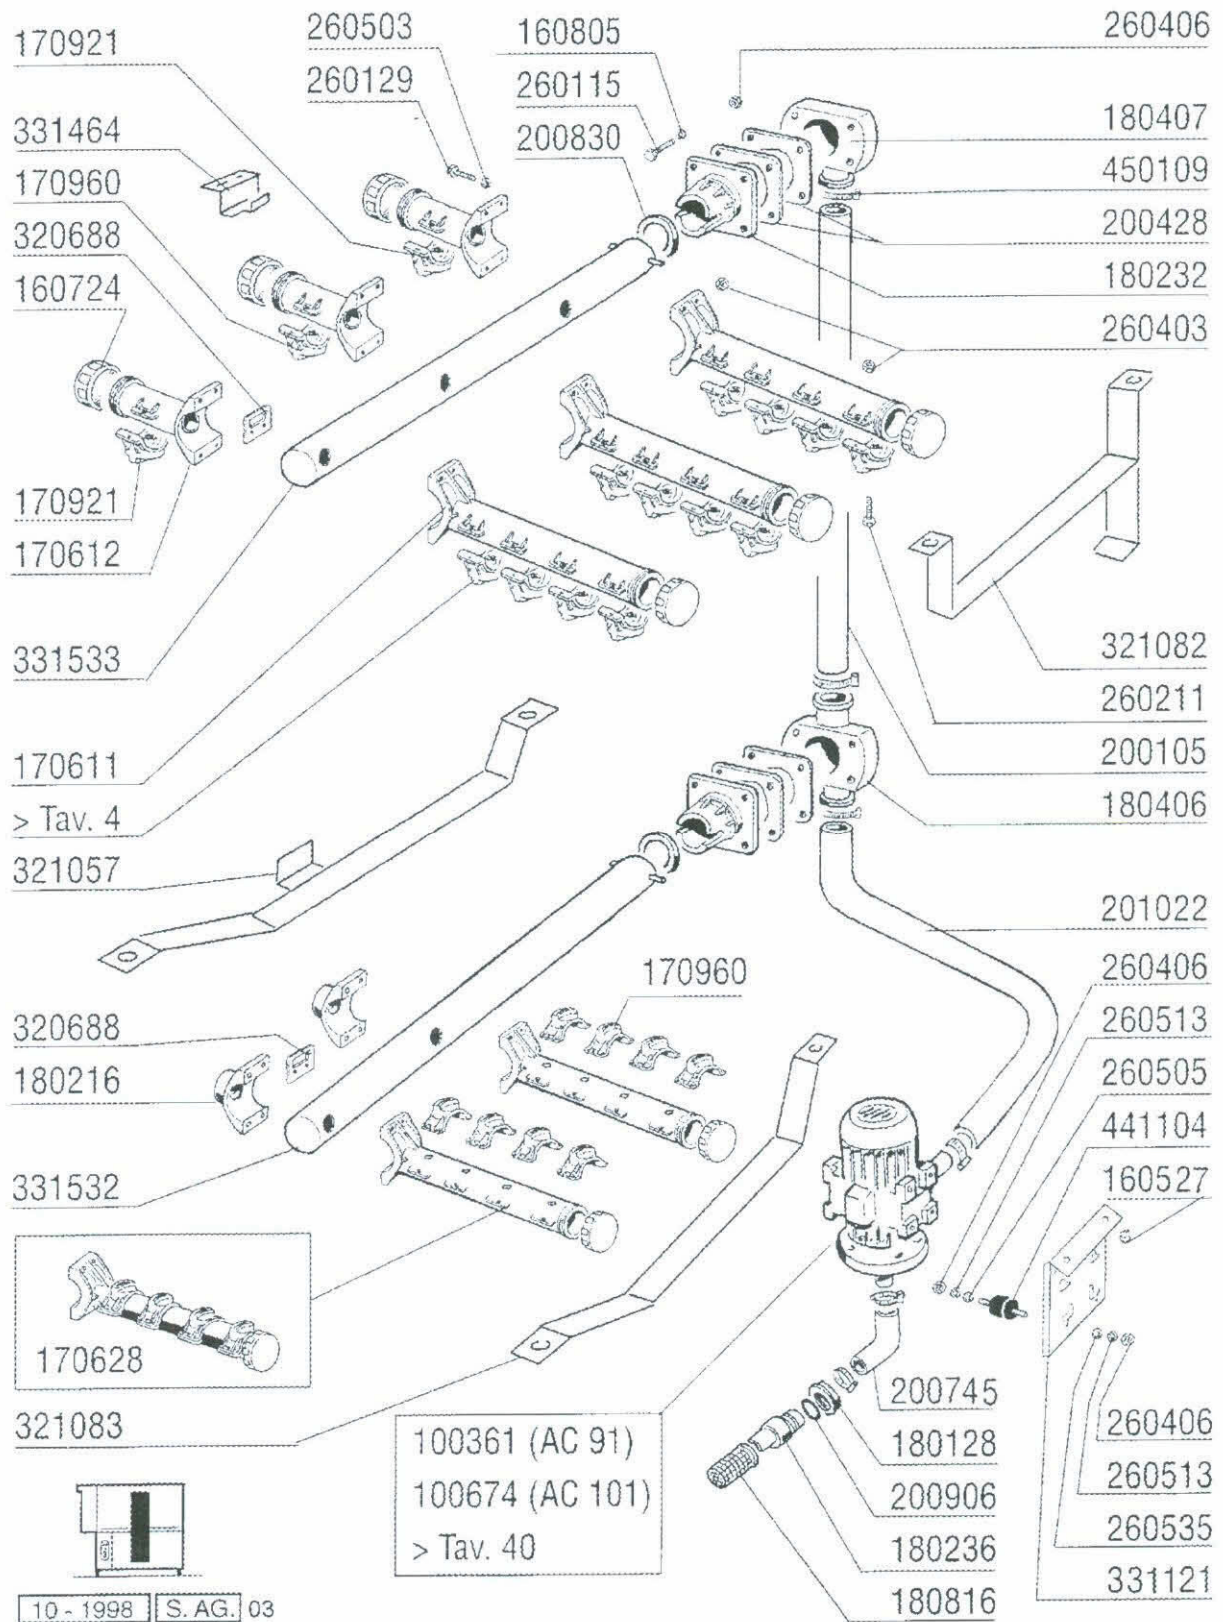

PARTI DI RICAMBIO  
 PIECES DETACHEES  
 SPARE PARTS  
 ERSATZTEILE  
 LISTA DE RECAMBIOS

**AC**

4/98

**AC 91**  
**AC 101**

**AC 122**

**AC 151**  
**AC 152**

**AC 181**  
**AC 182**

**AC 201**  
**AC 202**

### Wash Hood

**AC91**

**Wash Tank Components**

**AC91**

**Wash Assembly AC91 - AC101**

**AC91**

**Upper Wash Arms/Lower Wash Arms AC91 - AC101**

LAVAGGIO INFERIORE  
braccio sinistro/destro

**AC91**

**Rinse Assembly / Boiler with 1 heating element**

**AC91**

**Economiser/micro switches**

10 - 1998 S. AG.

**AC91**  
Drive unit

**AC91**  
Drive unit

**AC91**

**Control Box AC91 - AC101**