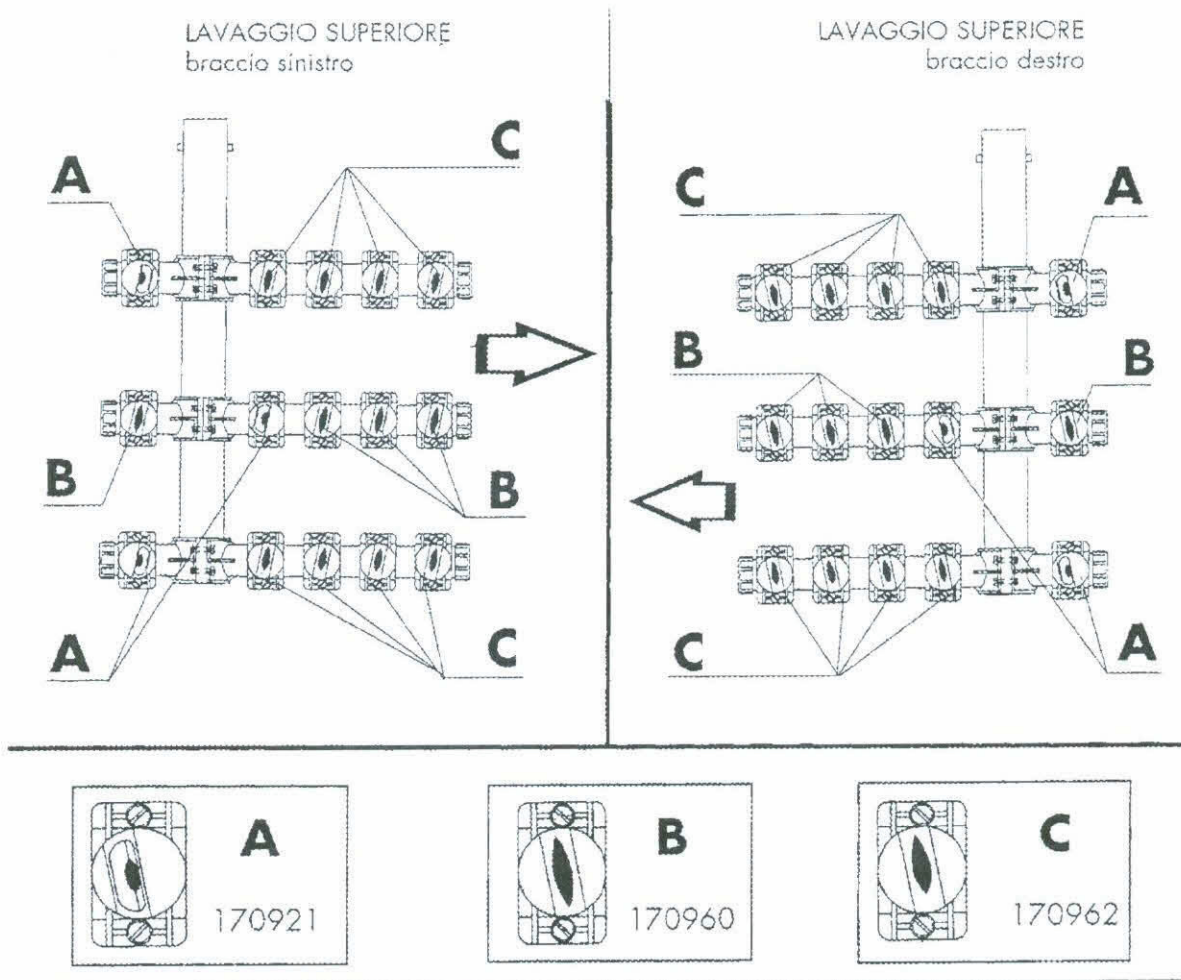

PARTI DI RICAMBIO  
 PIECES DETACHEES  
 SPARE PARTS  
 ERSATZTEILE  
 LISTA DE RECAMBIOS

**AC**

4/98

**AC 91**  
**AC 101**

**AC 122**

**AC 151**  
**AC 152**

**AC 181**  
**AC 182**

**AC 201**  
**AC 202**

### Wash Hood

**AC91**

**Wash Tank Components**

**AC91**

**Wash Assembly AC91 - AC101**

**AC91**

**Upper Wash Arms/Lower Wash Arms AC91 - AC101**

LAVAGGIO INFERIORE  
braccio sinistro/destro

**AC91**

**Rinse Assembly / Boiler with 1 heating element**

**AC91**

**Economiser/micro switches**

10 - 1998 S. AG.

**AC91**  
Drive unit

**AC91**  
Drive unit

**AC91**

**Control Box AC91 - AC101**