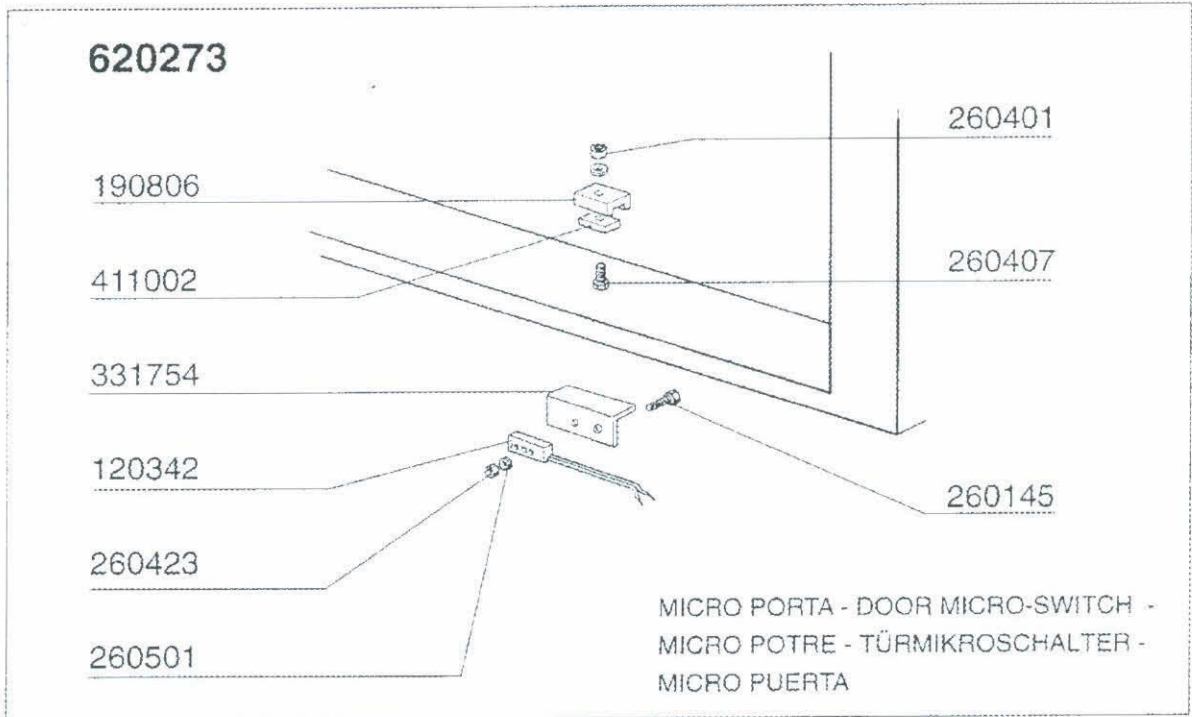

### Wash Hood

**AC91**

**Wash Tank Components**

**AC91**

**Wash Assembly AC91 - AC101**

**AC91**

**Upper Wash Arms/Lower Wash Arms AC91 - AC101**

LAVAGGIO INFERIORE  
braccio sinistro/destro

**AC91**

**Rinse Assembly / Boiler with 1 heating element**

**AC91**

**Economiser/micro switches**

10 - 1998 S. AG.

**AC91**  
Drive unit

**AC91**  
Drive unit

**AC91**

**Control Box AC91 - AC101**