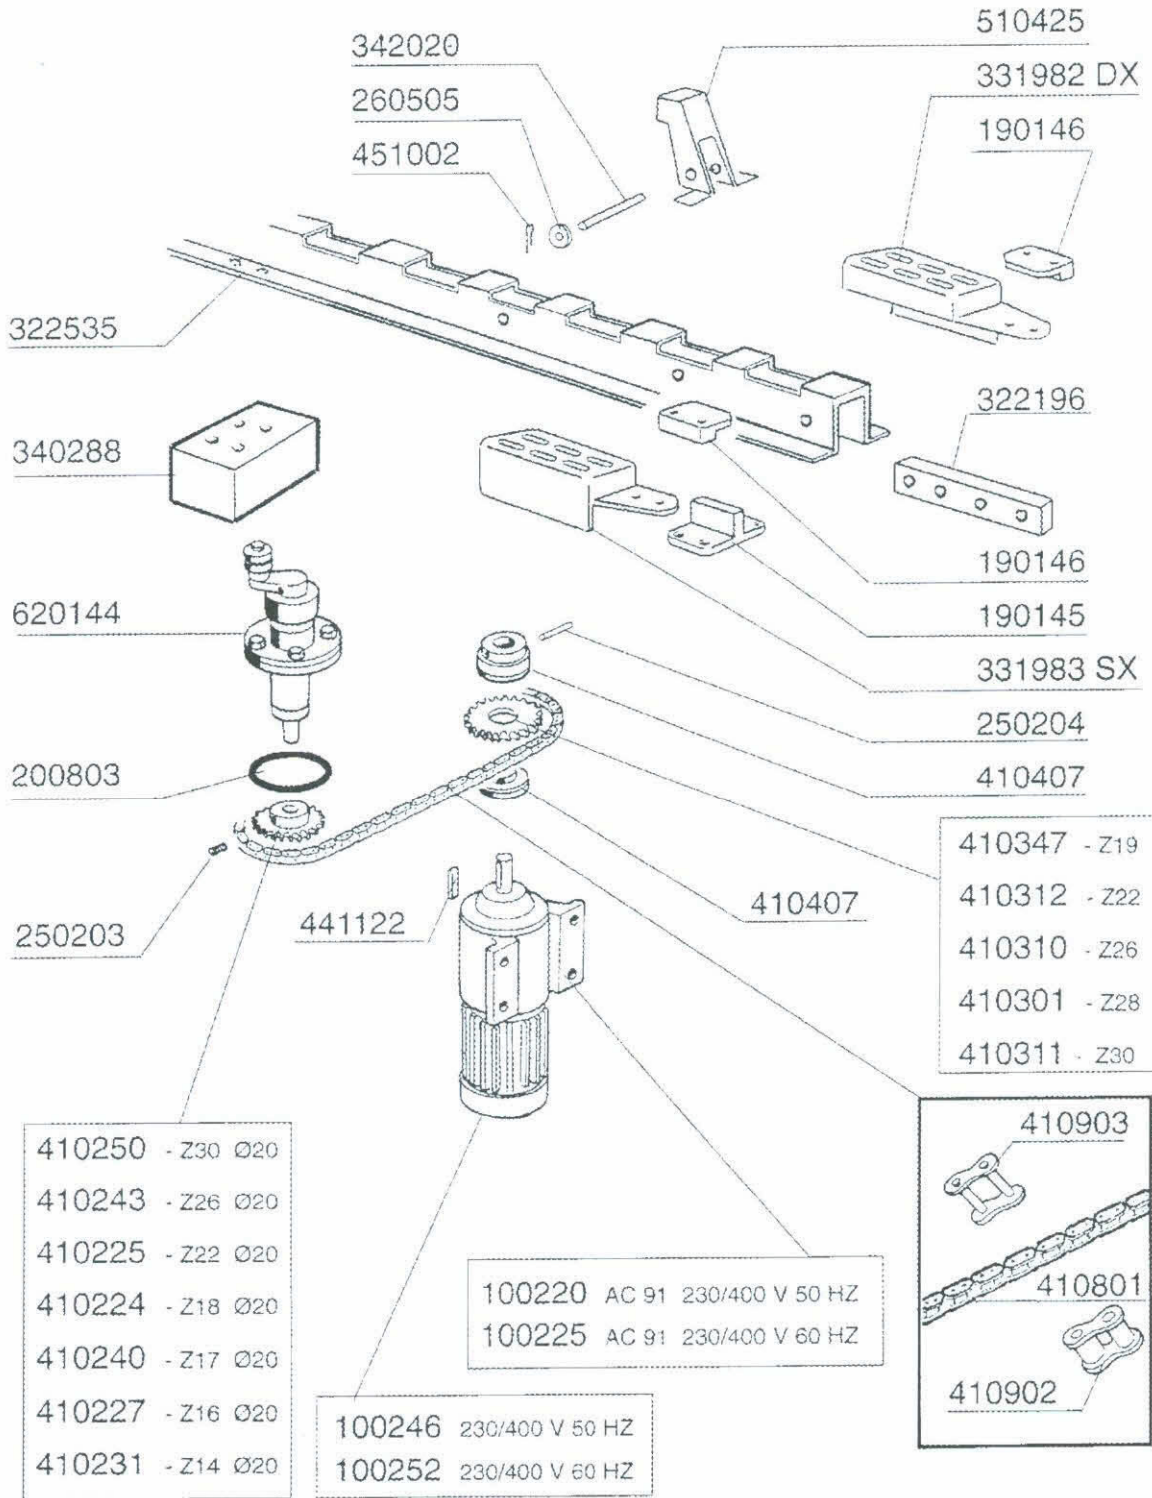

PARTI DI RICAMBIO  
 PIECES DETACHEES  
 SPARE PARTS  
 ERSATZTEILE  
 LISTA DE RECAMBIOS

**AC**

4/98

**AC 91**  
**AC 101**

**AC 122**

**AC 151**  
**AC 152**

**AC 181**  
**AC 182**

**AC 201**  
**AC 202**

### Wash Hood

**AC91**

**Wash Tank Components**

**AC91**

**Wash Assembly AC91 - AC101**

**AC91**

**Upper Wash Arms/Lower Wash Arms AC91 - AC101**

LAVAGGIO INFERIORE  
braccio sinistro/destro

**AC91**

**Rinse Assembly / Boiler with 1 heating element**

**AC91**

**Economiser/micro switches**

10 - 1998 S. AG.

**AC91**  
Drive unit

**AC91**  
Drive unit

**AC91**

**Control Box AC91 - AC101**