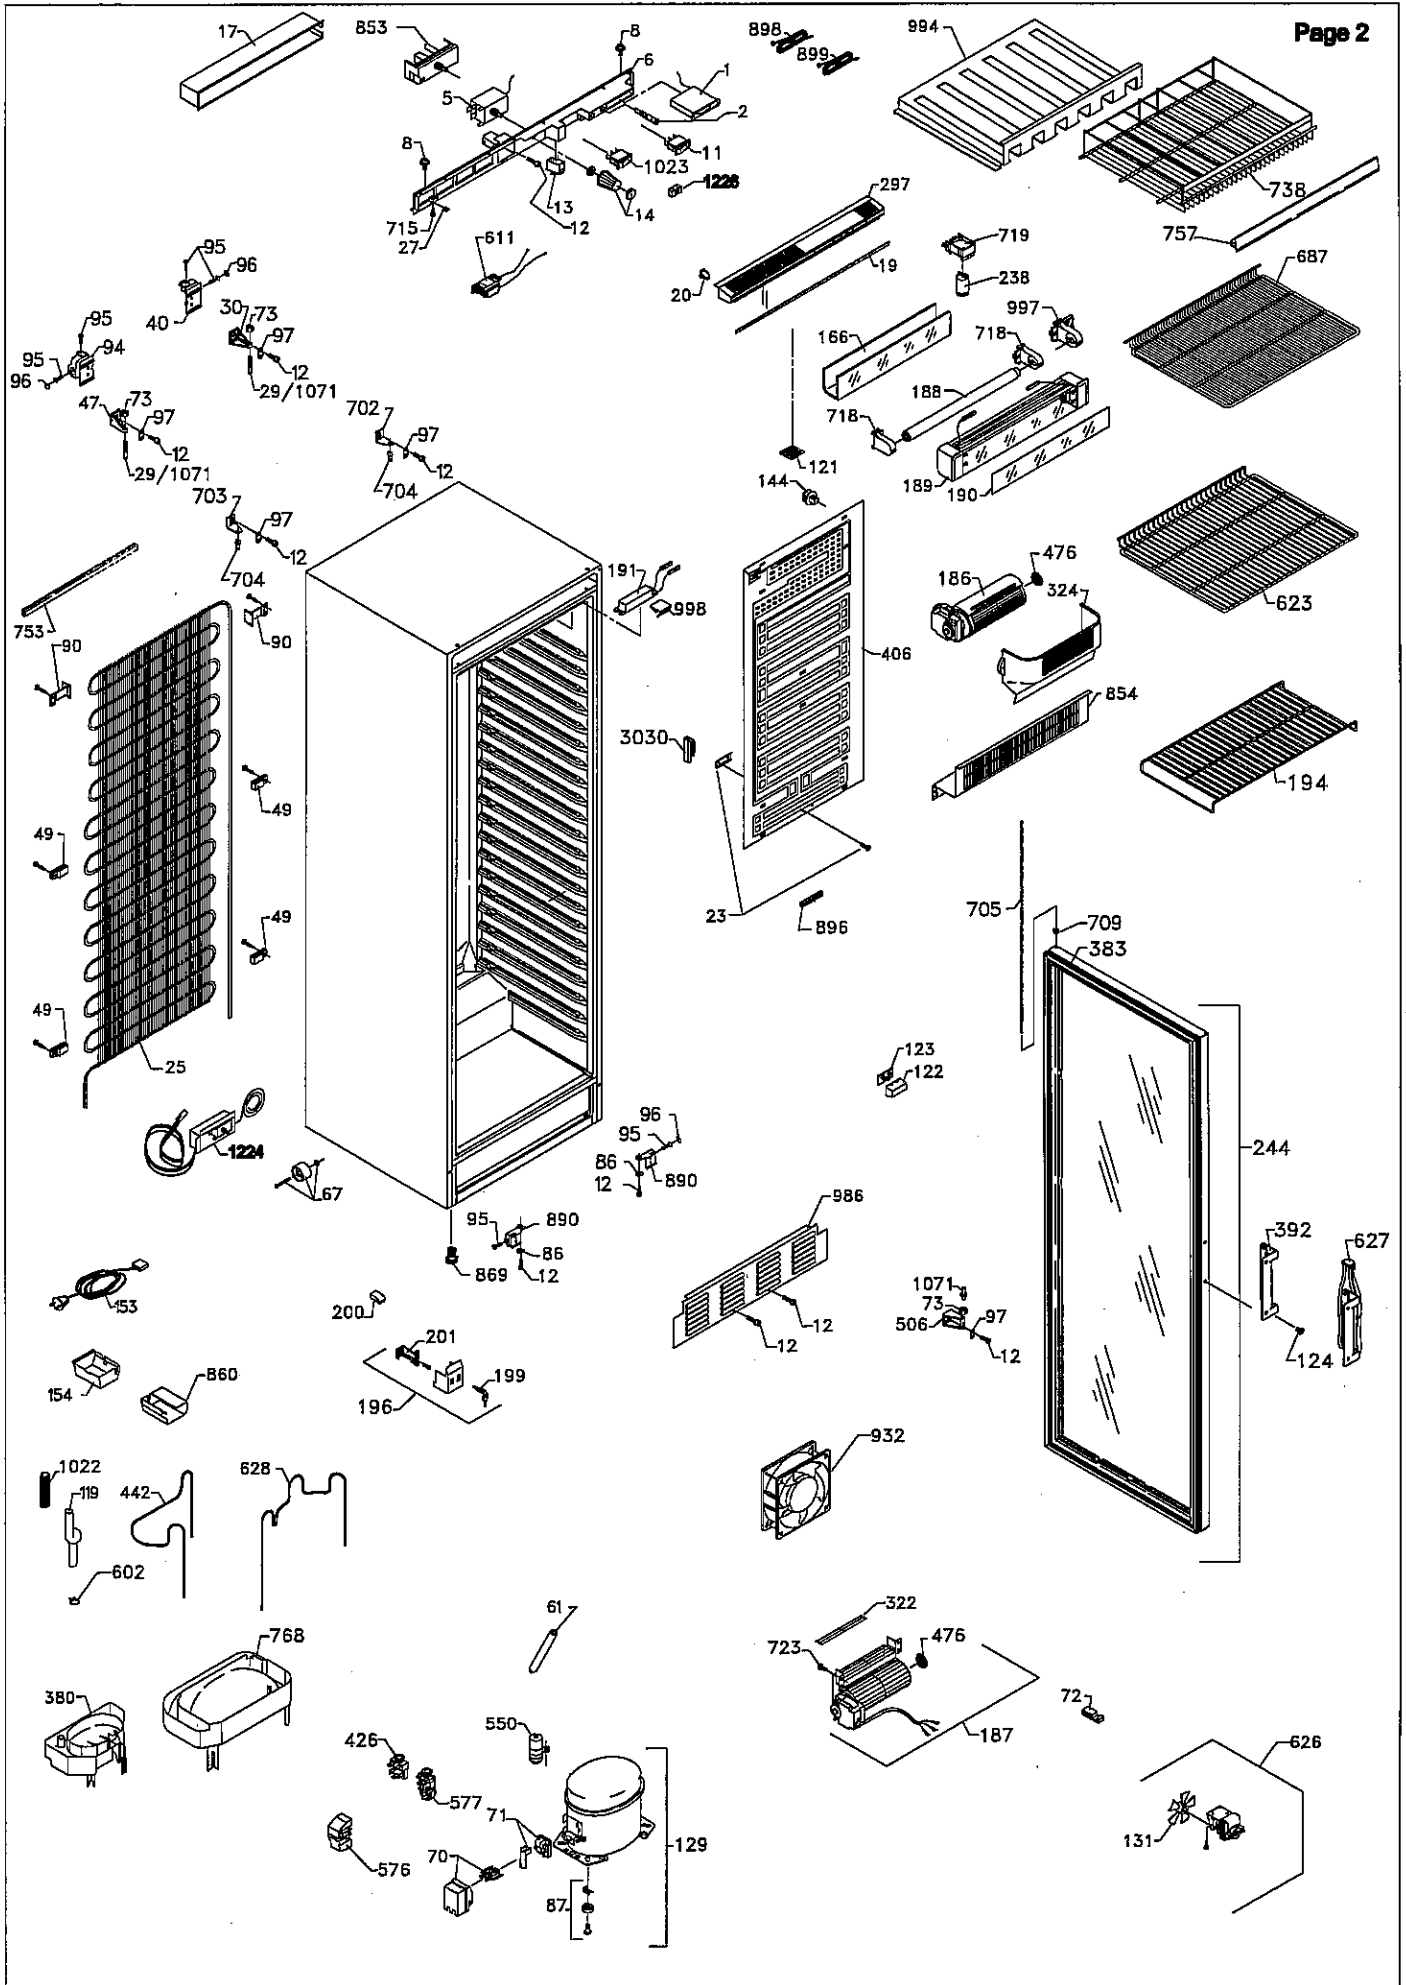

Pos. No.	Code No.	GB Part	Price Code
0001	0-70381100103	Thermometer, refrigerator	0-G7
0002	0-7038080	Glow lamp - green	0-H3
0005	0-7038257	Thermostat, refrigerator	0-Y5
0006	0-52382970203	Control panel	0-N3
0008	0-2038011	Screw	0-D2
0011	0-70380670303	Switch	0-F4
0012	0-20380210103	Screw, black	0-B2
0013	0-A1510100403	Switch for light, Bow	0-N3
0014	0-52380410103	Thermostat knob, complete	0-E3
0017	0-523810804	Cover for electrical unit	0-E3
0019	0-543834301	Strip for top panel "VESTFROST"	0-E5
0020	0-52381290203	Covering	0-P2
0025	0-6238149	Condenser	0-P7
0027	0-2538145	Nut, M4 DIN 562	0-A2
0030	0-A1040010103	Hinge, "R"	0-F3
0040	0-5238112	Contact face for hinge	0-F3
0049	0-5238025-01	Holder for condenser	0-K2
0061	0-6538053	Filter drier, 20 g	0-V3
0067	0-5235002	Castor, complete	0-D3
0070	0-A921001	Cover + wirring clamp	0-E3
0072	0-5238224	Distance piece	0-E2
0073	0-2538195	Counter nut for hinge	0-V2
0086	0-3038005	Washer plate	0-A2
0087	0-6038175	Base plate fittings, set, complete	0-H3
0090	0-523802402	Suspension	0-K2
0094	0-5238133	Contact face for hinge	0-F3
0095	0-2038025	Screw	0-B2
0096	0-52382870101	Covering - White	0-A2
0121	0-52386460103	Lamp chimney	0-B3
0122	0-5238404	Housing for fittings for phial	0-H2
0123	0-5238403	Fittings for phial	0-H2
0129	8-036038480	Compressor - FR 8,5 G, Refrigerator, Complete, R134a	1-J13
0144	0-5238226	Holder for evaporator	0-R2
0153	0-A129702	Mains lead	0-K4
0154	0-7038254	Cover for multiple plug	0-F3
0166	0-5238525	Lamp chimney	0-Y4
0186	0-703867001	Fan, 230v-60Hz.	0-G8
0187	0-A40600201	Fan	0-F8
0188	0-7038082	Fluorescent tube, 15W, 220V	0-D6
0189	0-A419002	Fixtures	0-U7
0190	0-953880201	Strip for lamp glass, "VESTFROST"	0-G4
0191	0-7038094	Coil, Optima 28/type D15-302, 220V	0-O4
0194	0-6938086-01	Wire shelf	0-U4
0196	0-A9156020040203	Lock complete	0-N5
0199	0-483823402	Key, set - 2	0-A3
0200	0-52385350103	Support for door	0-A3
0201	0-52385610103	Lock fittings	0-E3
0238	0-7038103	Glow switch, 4 - 20W	0-X2
0244	0-A11011815	Door, complete, glass	0-N11
0297	0-52381280103	Cover plate for control panel	0-Y4
0322	0-52389850103	Grate	0-L3
0324	0-52384170101	Cover for fan	0-P6
0380	0-5238298	Evaporating tray	0-Y3
0383	0-52390720203-01	Rubber fillet	0-X6
0392	0-52388750103	Hand lever, complete	0-E5
0406	0-6738028	Evaporator	0-M8
0426	0-7038486	Starting device	0-C6
0442	0-6216200	Heat tubing-FR	0-A5
0506	0-A1040010303	Hinge	0-J3
0550	0-7038477	Starting condenser 117U5015	0-V3
0602	0-2038042	Locking ring	0-G2
0623	0-6938166-01	Wire shelf	0-U4
0709	0-52391220103	Bush	0-D2
0715	0-2038053	Screw	0-A2
0718	0-7038407	Socket	0-M2
0869	0-5238956	Ajustable foot	0-P2