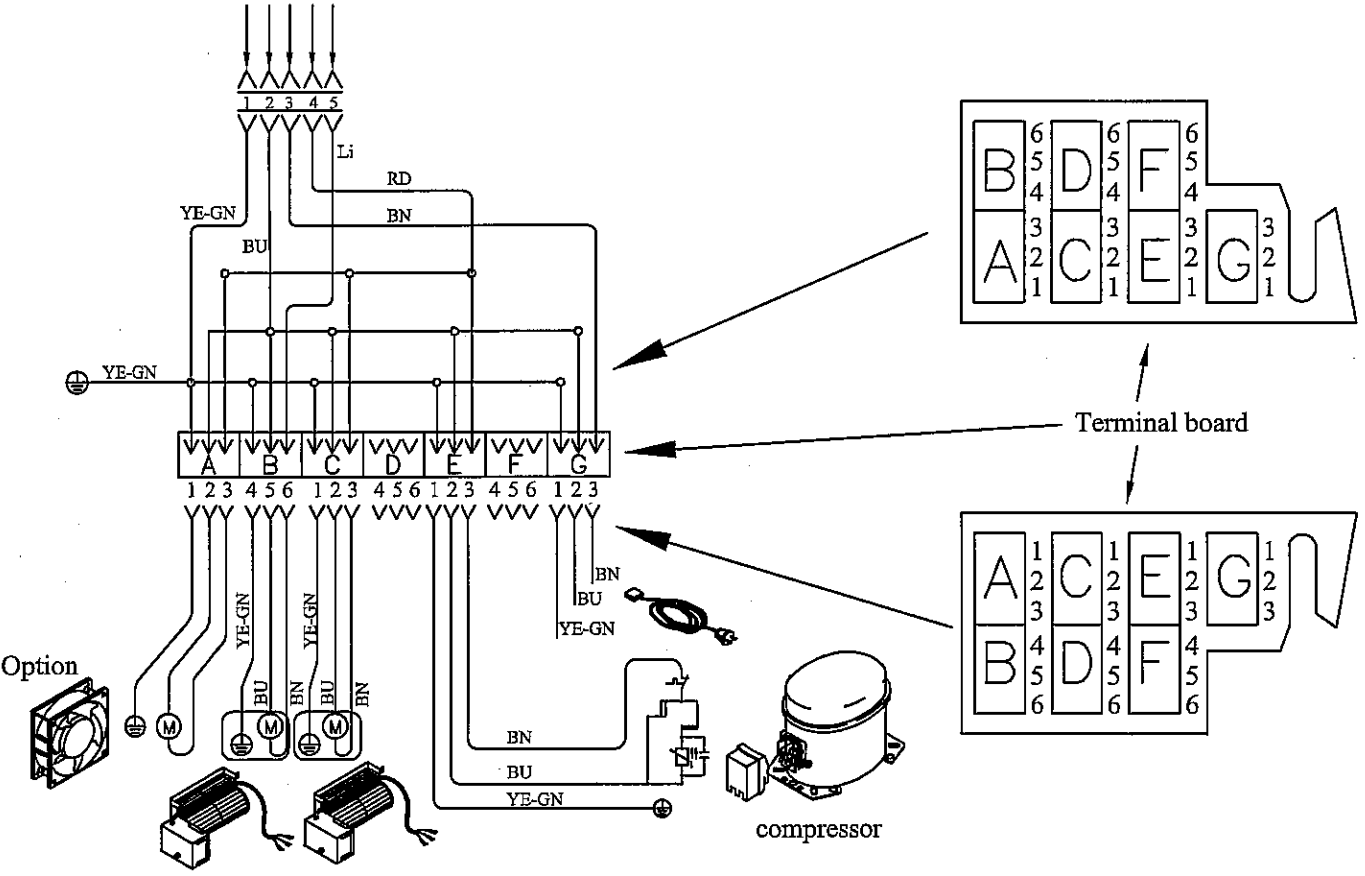

-	230 V			115 V	
	Farvekode	Colour Code	Farbkode	Colour Code	
				New	Old
BN	Brun	Brown	Braun	Brown	white
BU	Blå	Blue	Blau	Blue	Black
BK	Sort	Black	Schwartz	Black	Blue
Li	Lilla	Lilac	Lila	Lilac	Brown
YE-GN	Gul/Grøn	Yellow/green	Gelb/grün	Green	Green
WH	Hvid	White	Weiss	White	White
RD	Rød	Red	Rot	Red	Red

Wire - diagram

10.06.099 - B

FKG - 110V og 230V