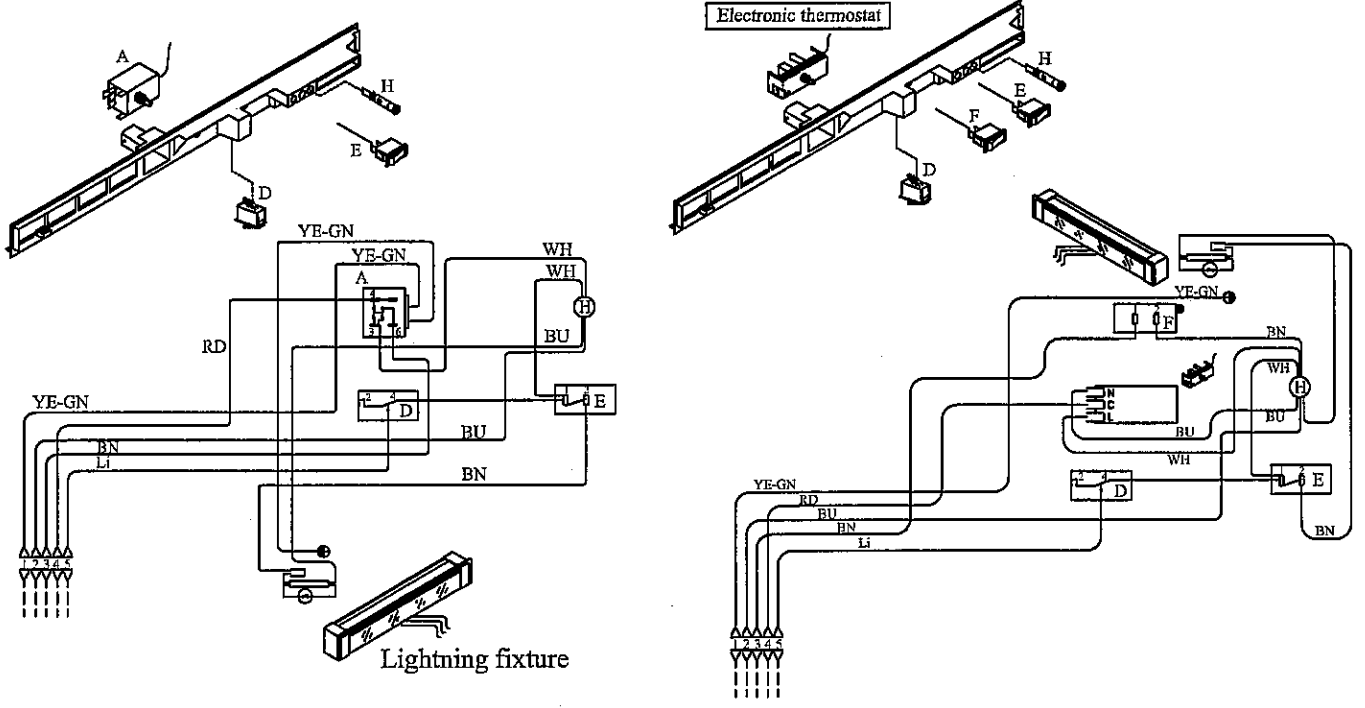

-	230 V			115 V	
	Farvekode	Colour Code	Farbkode	Colour Code	
				New	Old
BN	Brun	Brown	Braun	Brown	white
BU	Blå	Blue	Blau	Blue	Black
BK	Sort	Black	Schwartz	Black	Blue
Li	Lilla	Lilac	Lila	Lilac	Brown
YE-GN	Gul/Grøn	Yellow/green	Gelb/grün	Green	Green
WH	Hvid	White	Weiss	White	White
RD	Rød	Red	Rot	Red	Red

Wire - diagram

10.06.099 - B

FKG - 110V og 230V