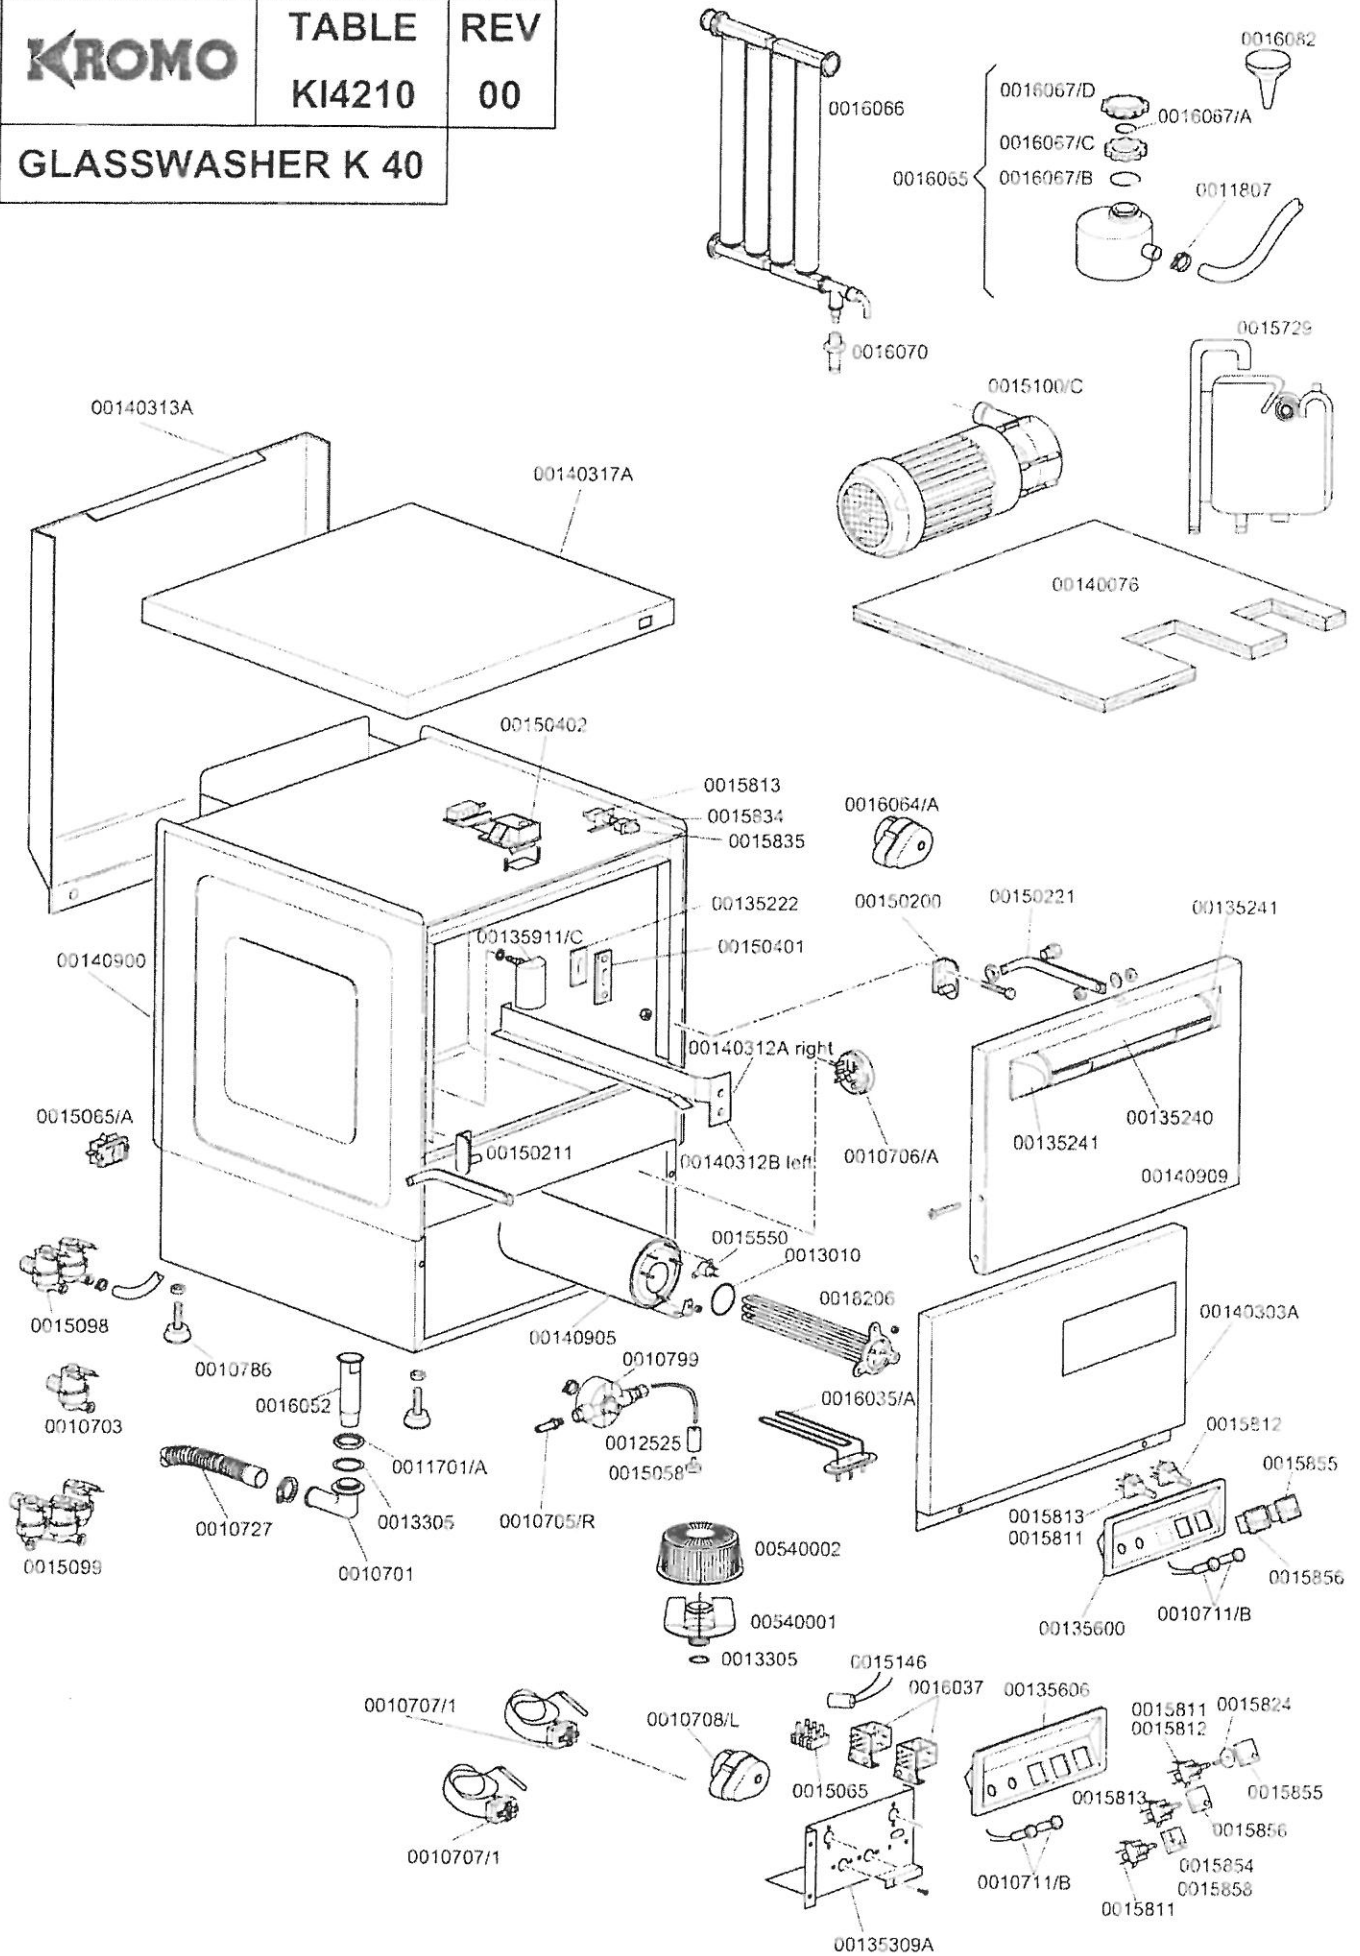

**KROMO**

**TABLE  
KI4210**

**REV  
00**

**GLASSWASHER K 40**

**KROMO**

TABLE  
KI4230

REV  
00

GLASSWASHER K 40