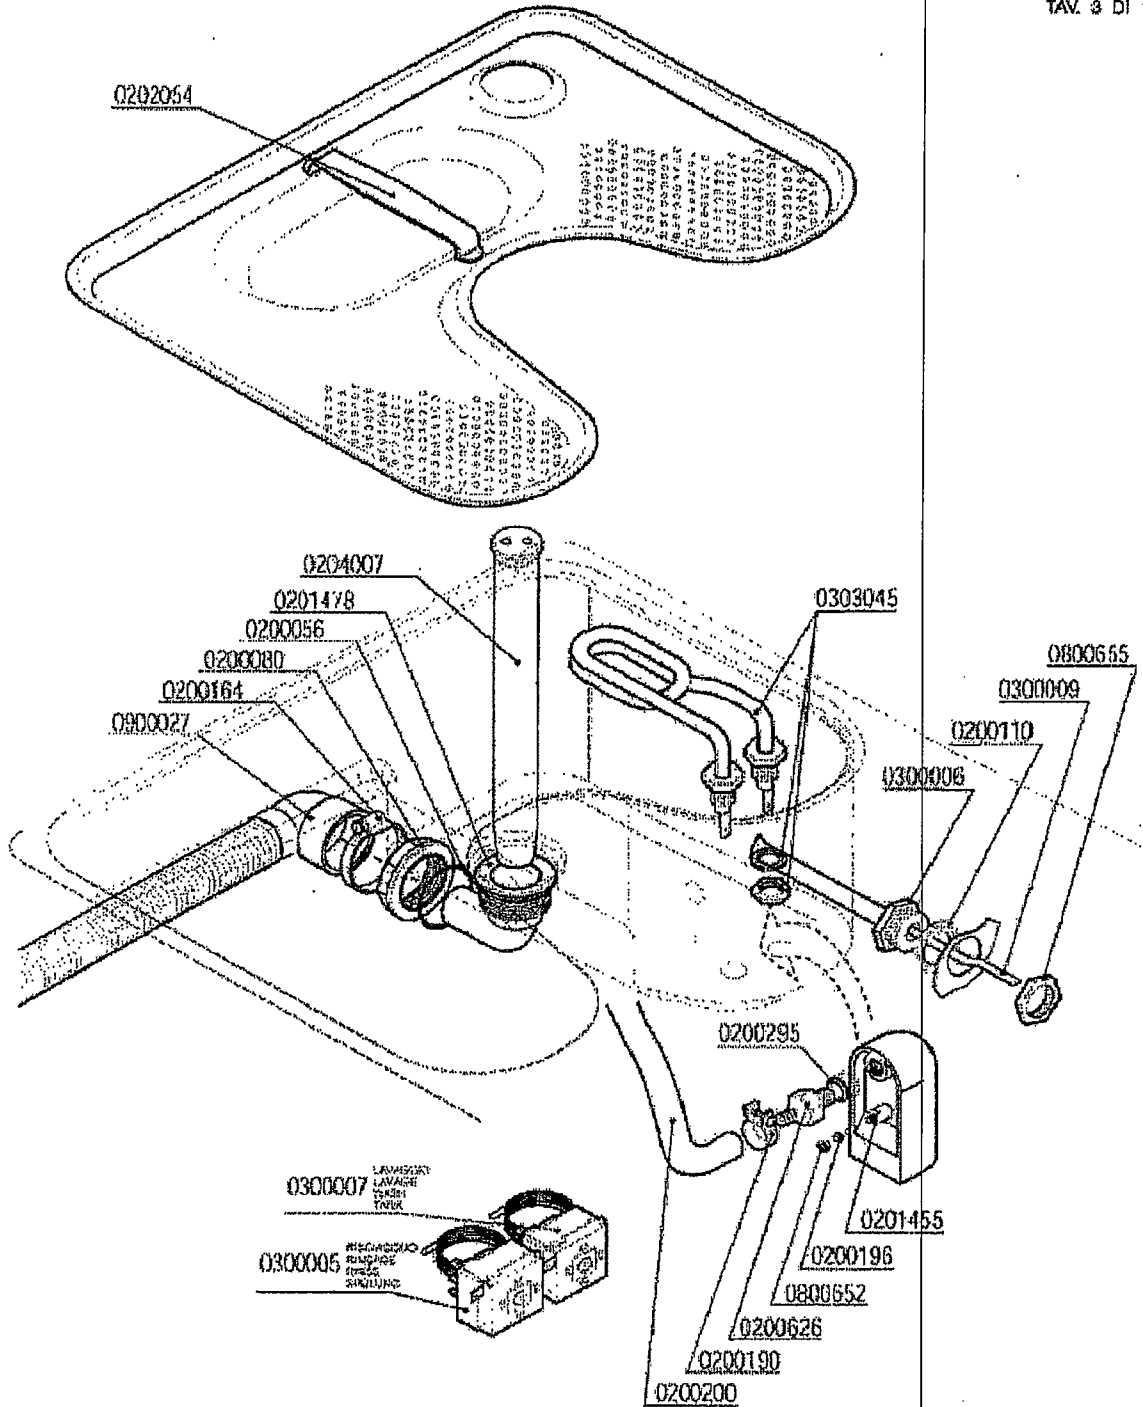

**Spare Parts Catalogue
Super QS - 2006**

- 1 - WASH COMPONENTS
- 2 - RINSE COMPONENTS
- 3 - TANK COMPONENTS
- 4 - CONTROL BOX
- 5 - CONTROL BOX
- 6 - DRAIN PUMP PARTS
- 7 - DOOR
- 8 - HOOD
- 9 - HOOD
- 10 - WATER-SOFTENER
- 11 - DISPENSERS

	GRUPPO LAVAGGIO - COMPOSANTS LAVAGE WASH COMPONENTS - WASCHROHR - LAVADO	MOD.	TAV.
		Super QS-S260 S280-MSG405	1 G
		ED. 03/2006	
		TAV. 1 DI 11	

GRUPPO RISCIAQUO - COMPOSANTS RINÇAGE
RINSE COMPONENTS-NACHSPÜLROHR-ENJUAGUE

MOD.
Super QS-S260
S280-NSG405

TAV.
2 G
ED. 03/2008
TAV. 2 DI 11

	GRUPPO VASCA - COMPOSANTS CUVE TANK COMPONENTS - TANKROHR - GRUPO CUBA	MOD.	TAV.
		Super QS-S280 S280-NSG405	3 G ED. 09/2008 TAV. 3 DI 11

Leiber

QUADRO ELÉTRICO - TABLEAU ÉLECTRIQUE
 CONTROL BOX - SCHALT-TAFEL - CAJA ELÉCTRICA

MOX Super QS-S280
 ED. 03/2006
 REV. 4.01.11

4 G

Kamberg

QUADRO ELETRICO - TABLEAU ELECTRIQUE
 CONTROL BOX - SCHALTZAPPEL - CABA ELECTRICA