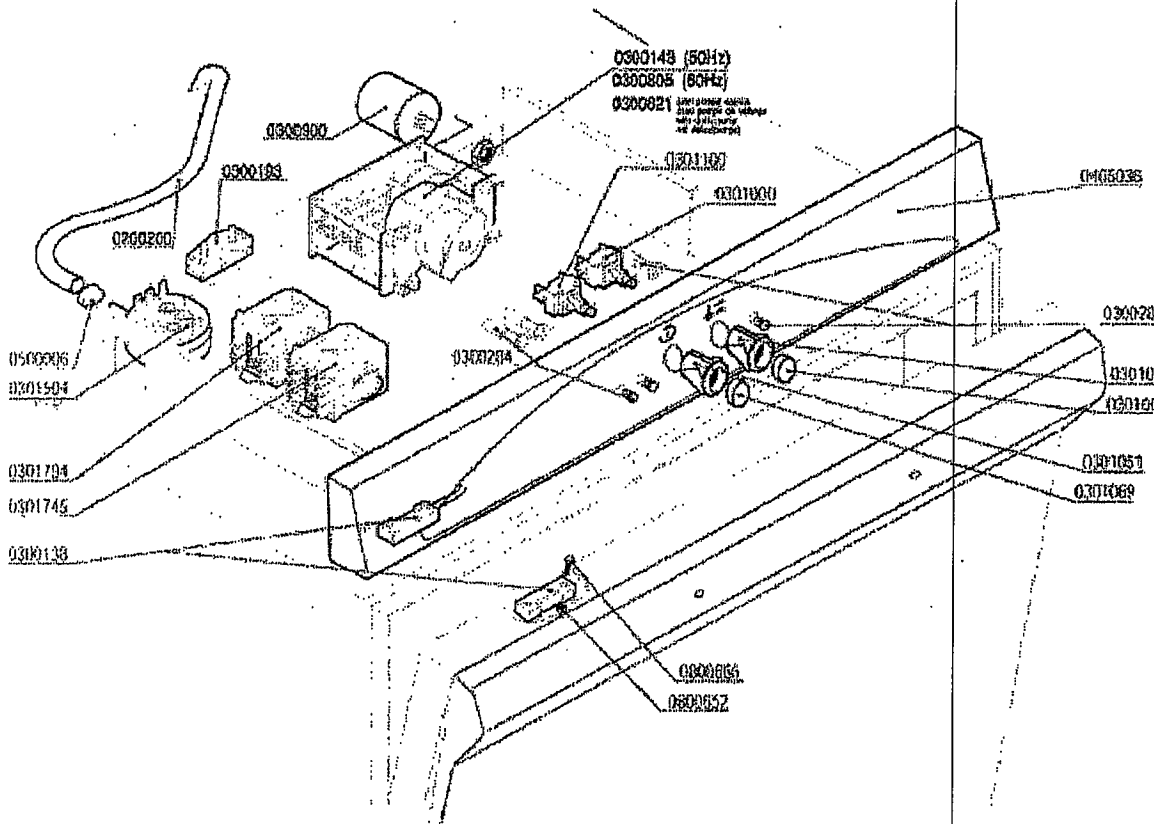

	GRUPPO LAVAGGIO - COMPOSANTS LAVAGE WASH COMPONENTS - WASCHROHR - LAVADO	MOD.	TAV.
		Super QS-S260 S280-MSG405	1 G
		ED. 03/2006	
		TAV. 1 DI 11	

GRUPPO RISCIAQUO - COMPOSANTS RINÇAGE
RINSE COMPONENTS-NACHSPÜLROHR-ENJUAGUE

MOD.
Super QS-S260
S280-NSG405

TAV.
2 G
ED. 03/2008
TAV. 2 DI 11

	GRUPPO VASCA - COMPOSANTS CUVE TANK COMPONENTS - TANKROHR - GRUPO CUBA	MOD.	TAV.
		Super QS-S280 S280-NSG405	3 G ED. 09/2008 TAV. 3 DI 11

non serbo dep
 super 05 dep
 5280 dep
 1830000 dep

ED. 03/2008
 SMC 5 DA IT

5 G

	GRUPPO POMPA SCARICO - POMPE DE VIDANGE DRAIN PUMPE PARTS - ABLAUFPUMPE BOMBA DESAGUE	MOD	INV.
		Super QS-S260 S280-NSG405	6 G
		ED. 03/2008 TAV. 6 DI 11	