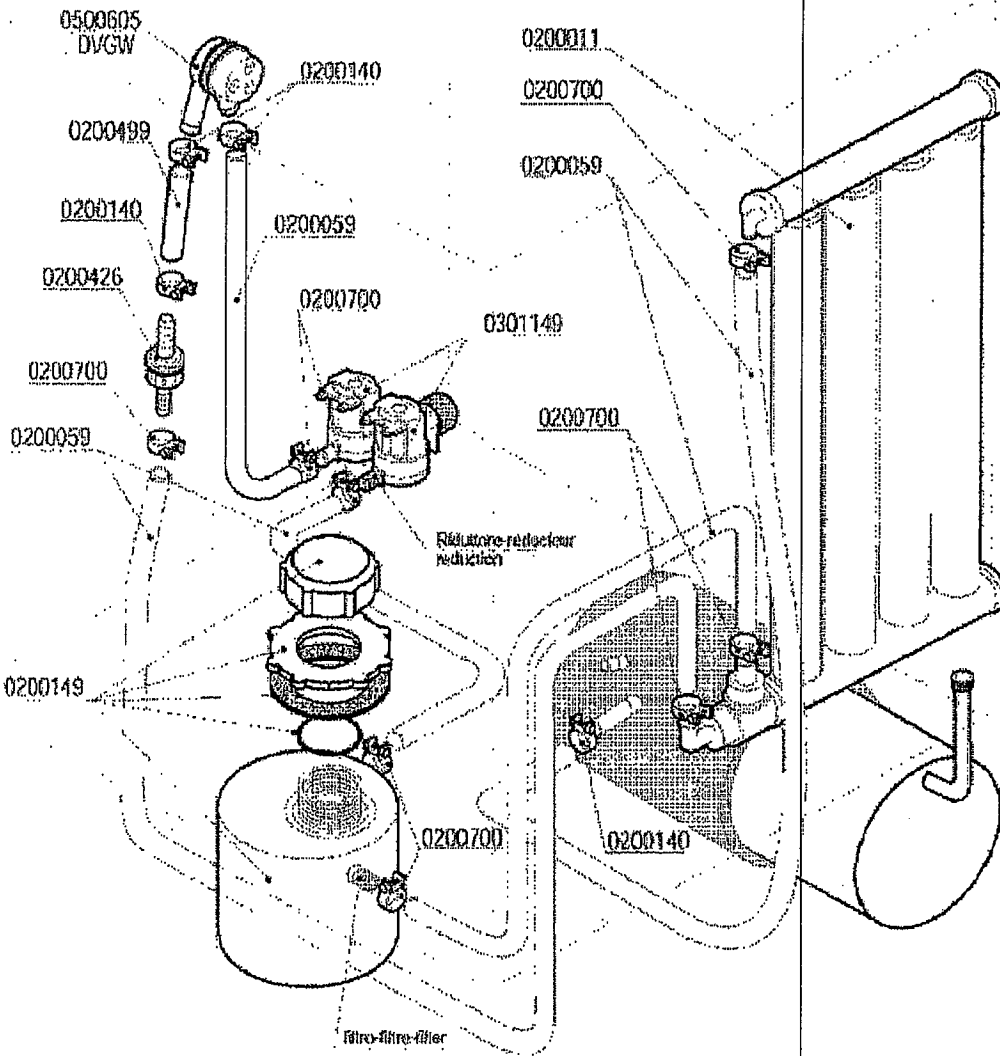

GRUPPO DEPURATORE-GROUPE ADOUCISSEUR WATER-SOFTENER-WASSERENTKALKER DESCONCENTRADOR	MOD.	TAV.
		Super QS-S260 S260-NSG405	10 G ED. 03/2008 TAV. 10 DI 11