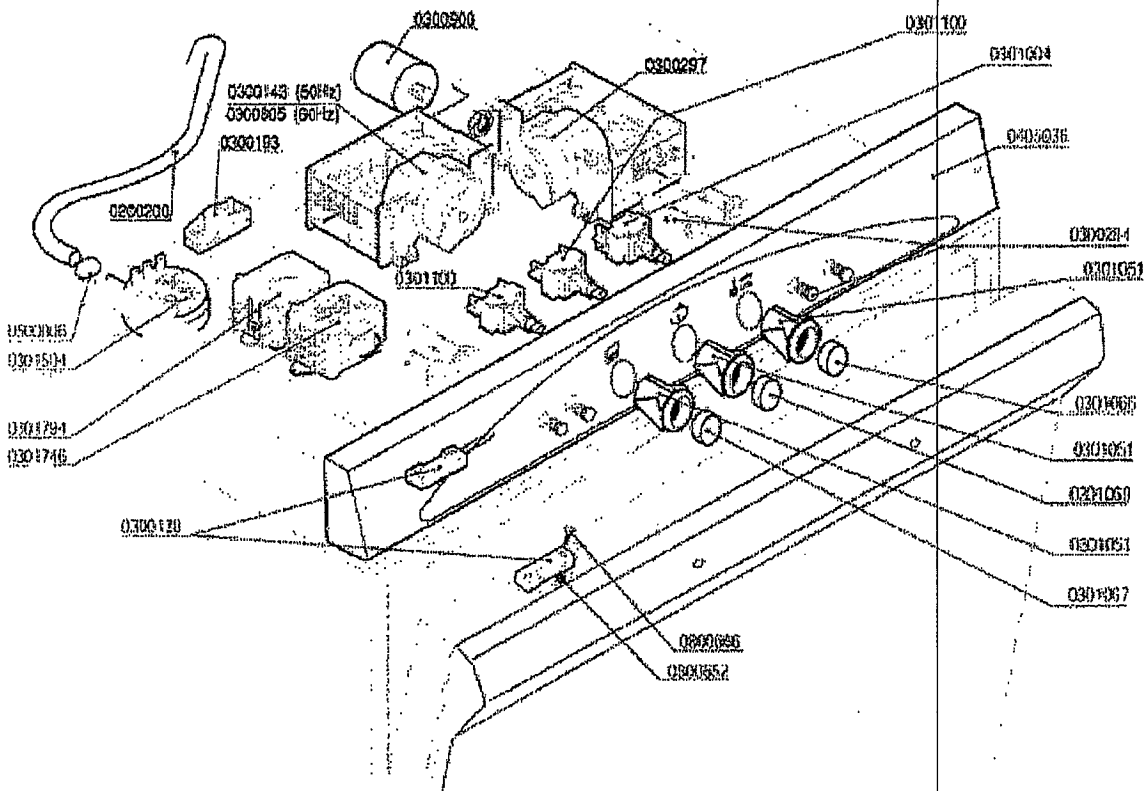

Kamberg

QUADRO ELETRICO - TABLEAU ELECTRIQUE
CONTROL BOX - SCHALTZAPPEL - CABA ELECTRICA

non serbo dep
super 05 dep
5280 dep
1830000 dep

ED. 03/2008
SMC 5 DA IT

5 G