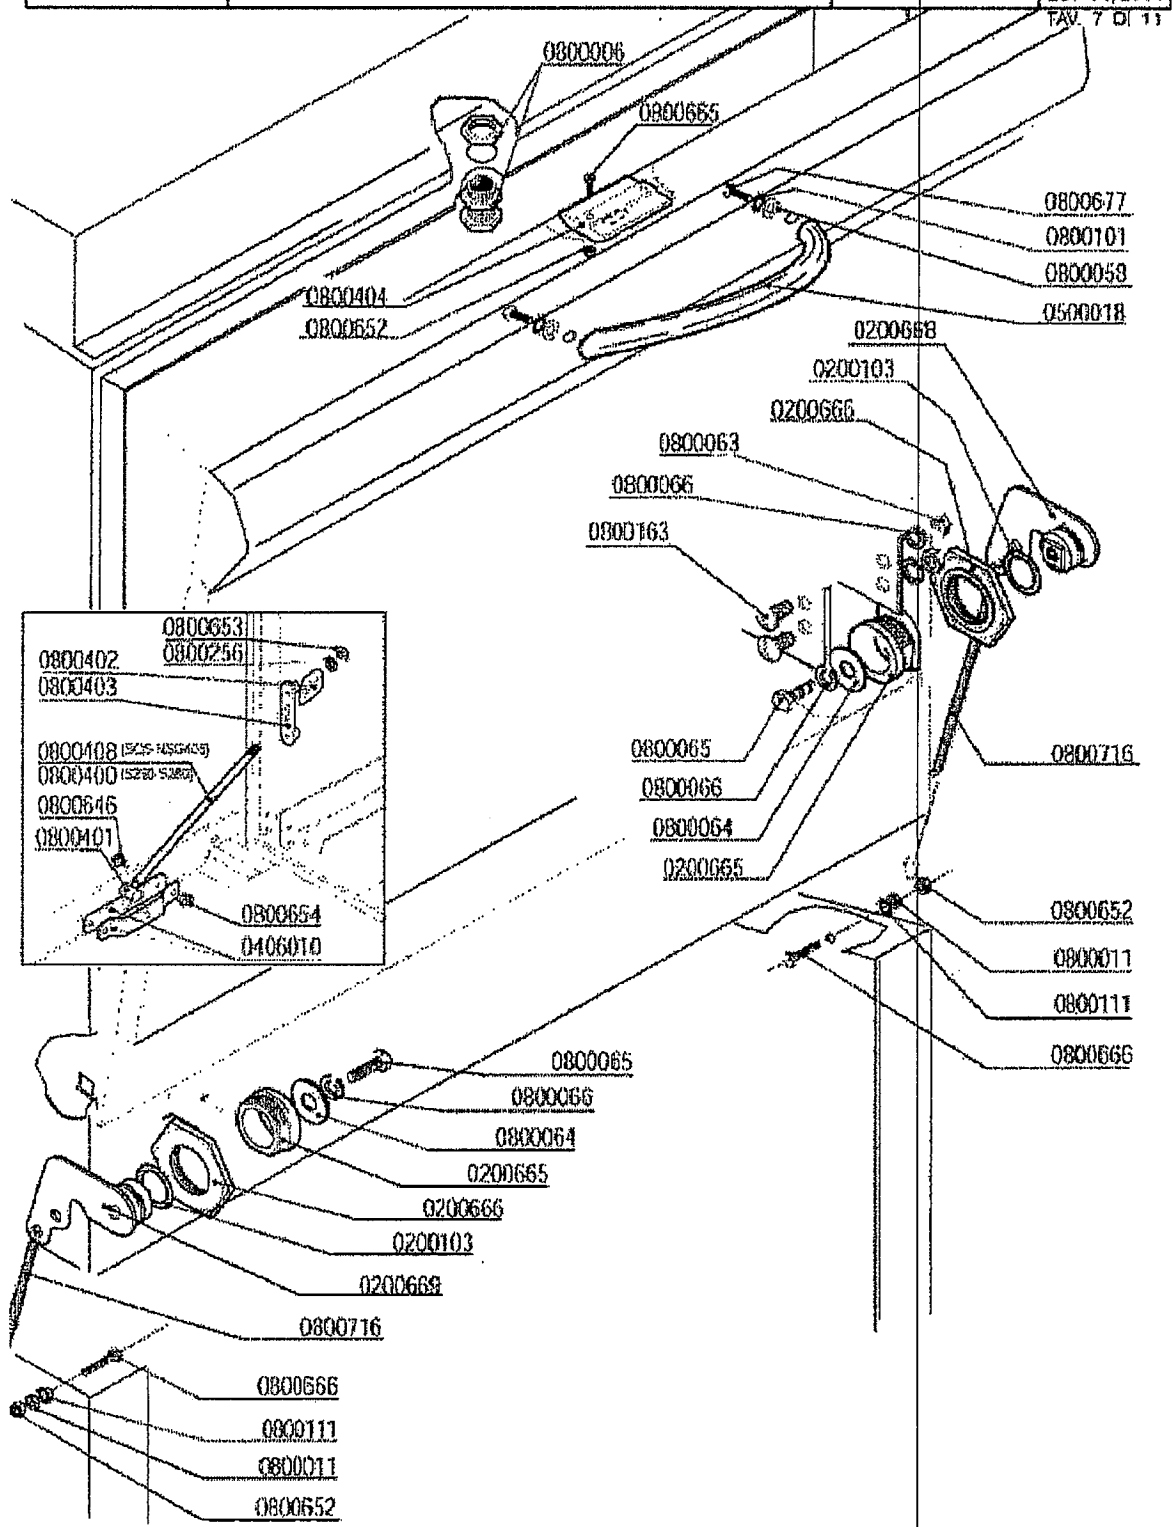

SPORTELLO - PORTE	M30	TAV.
	DOOR - TÜR - PUERTA	Super QS-S260 S280-NSG405	7 G ED. 03/2006 TAV. 7 DI 11