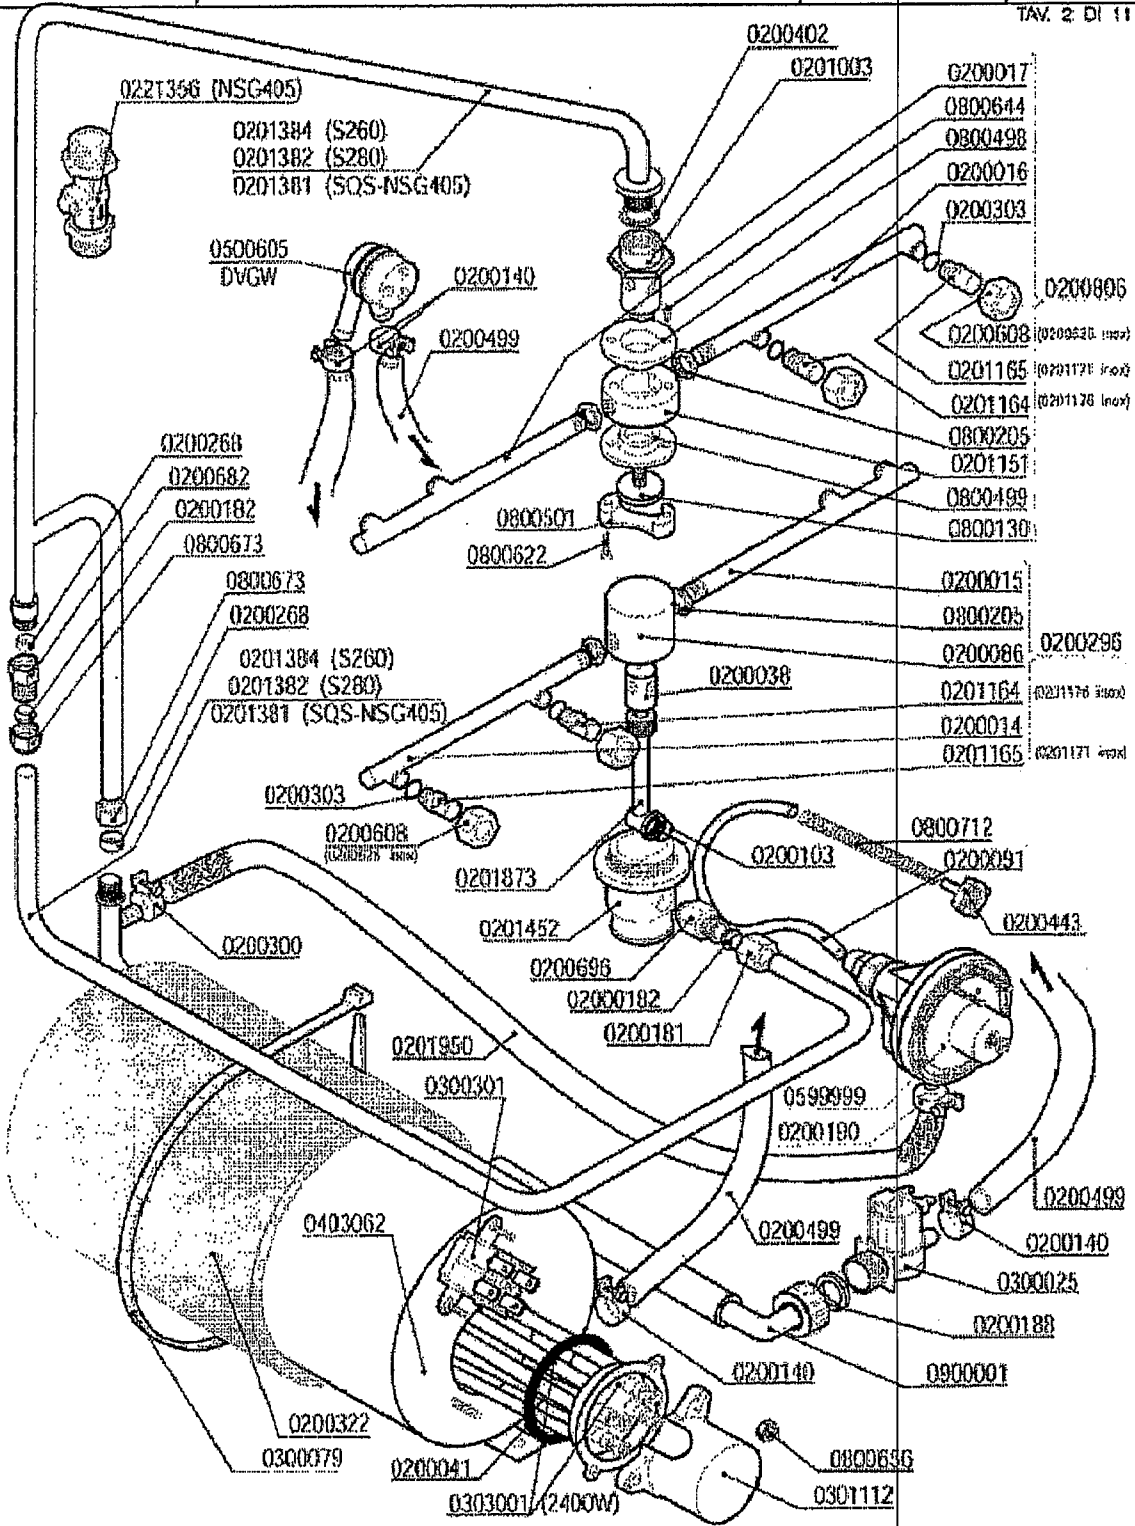

GRUPPO RISCIAQUO - COMPOSANTS RINÇAGE
RINSE COMPONENTS-NACHSPÜLROHR-ENJUAGUE

MOD.
Super QS-S260
S280-NSG405

TAV.
2 G
ED. 03/2008
TAV. 2 DI 11