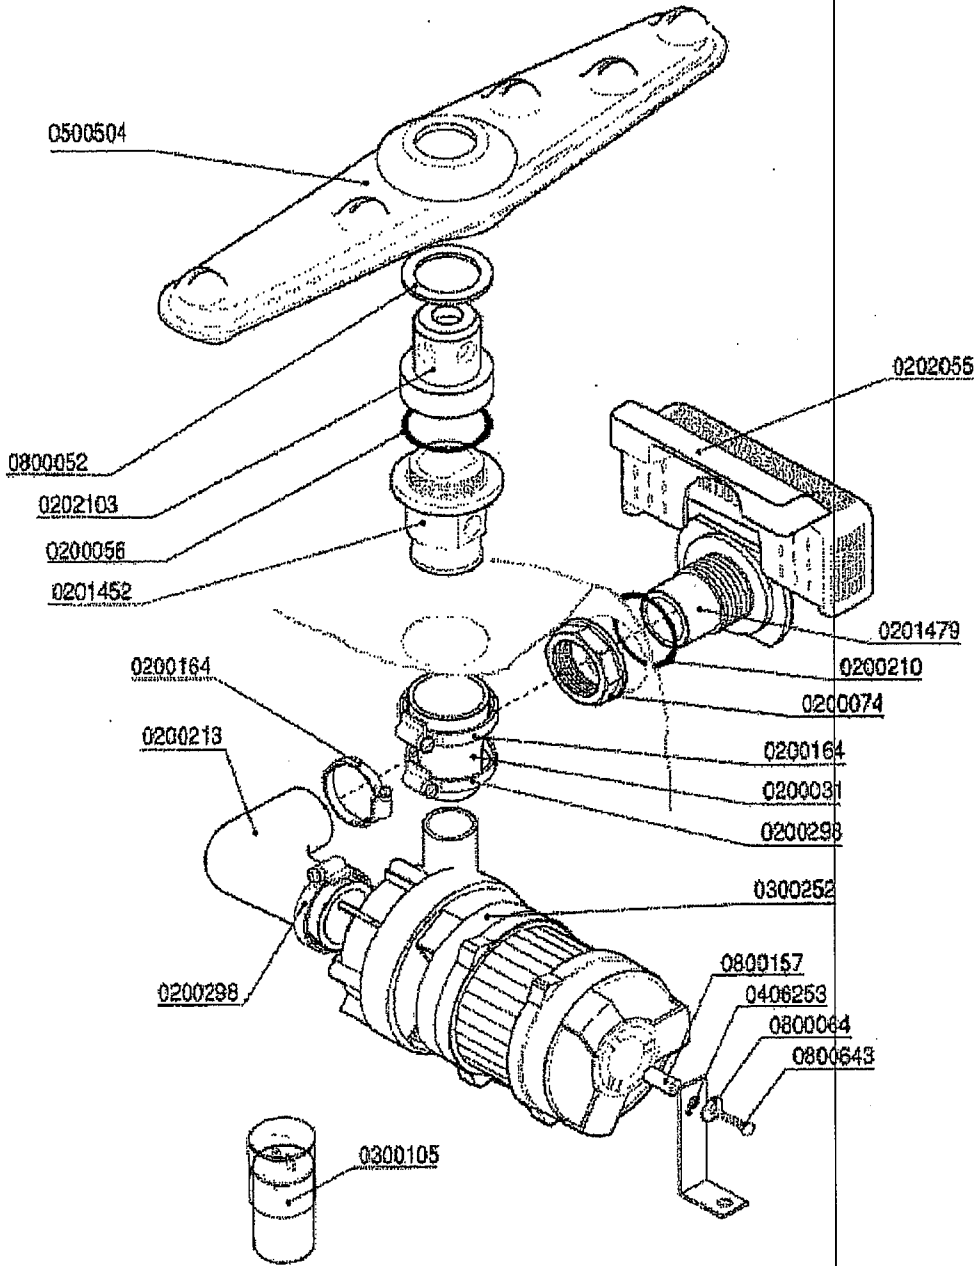

**Spare Parts Catalogue
Super QS - 2006**

- 1 - WASH COMPONENTS
- 2 - RINSE COMPONENTS
- 3 - TANK COMPONENTS
- 4 - CONTROL BOX
- 5 - CONTROL BOX
- 6 - DRAIN PUMP PARTS
- 7 - DOOR
- 8 - HOOD
- 9 - HOOD
- 10 - WATER-SOFTENER
- 11 - DISPENSERS

	GRUPPO LAVAGGIO - COMPOSANTS LAVAGE WASH COMPONENTS - WASCHROHR - LAVADO	MOD.	TAV.
		Super QS-S260 S280-MSG405	1 G
		ED. 03/2006	
		TAV. 1 DI 11	

GRUPPO RISCIAQUO - COMPOSANTS RINÇAGE
RINSE COMPONENTS-NACHSPÜLROHR-ENJUAGUE

non serbo dep
 super 05 dep
 5280 dep
 1830000 dep

ED. 03/2008
 SMC 5 DA IT

5 G

	GRUPPO POMPA SCARICO - POMPE DE VIDANGE DRAIN PUMPE PARTS - ABLAUFPUMPE BOMBA DESAGUE	MOD	INV.
		Super QS-S260 S280-NSG405	6 G
		ED. 03/2008 TAV. 6 DI 11	