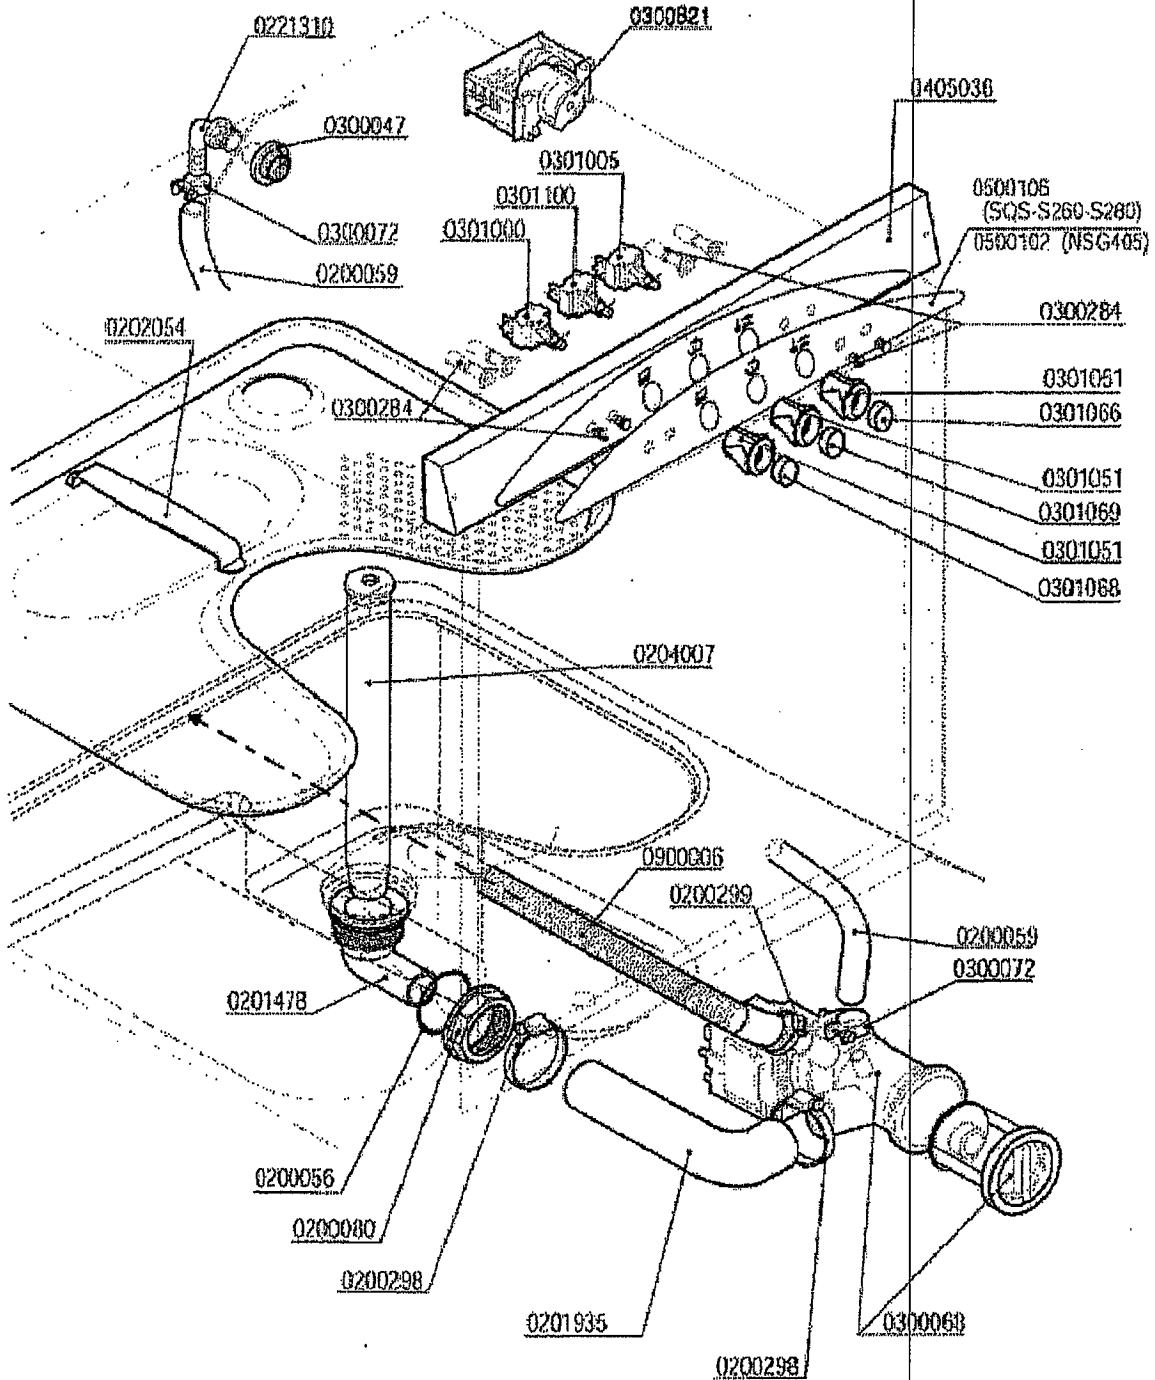

Leiber

QUADRO ELÉTRICO - TABLEAU ÉLECTRIQUE
 CONTROL BOX - SCHALT-TAFEL - CAJA ELÉCTRICA

MOX Super QS-S280
 ED. 03/2006
 REV. 4.01.11

4 G

Kamberg

QUADRO ELETRICO - TABLEAU ELECTRIQUE
 CONTROL BOX - SCHALTZAPPEL - CABA ELECTRICA

non serbo dep
 super 05 dep
 5280 dep
 1830000 dep

ED. 03/2008
 SMC 5 DA IT

5 G

	GRUPPO POMPA SCARICO - POMPE DE VIDANGE DRAIN PUMPE PARTS - ABLAUFPUMPE BOMBA DESAGUE	MOD	INV.
		Super QS-S260 S280-NSG405	6 G
		ED. 03/2008 TAV. 6 DI 11	