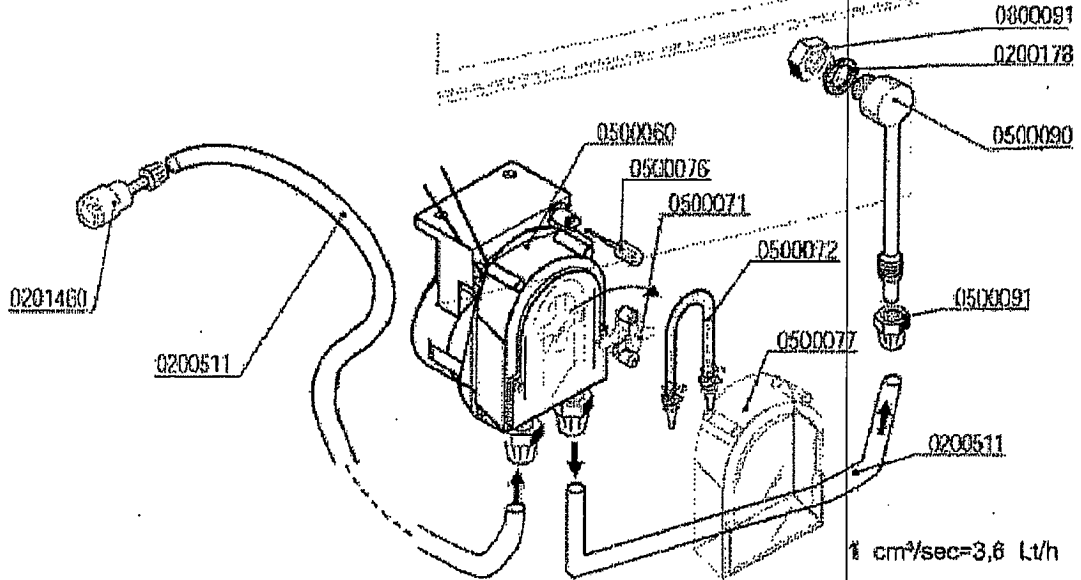

DOSATORI - DOSEURS DISPENSERS - DOSIERGERÄTE-DOSIFICADORES	MOD.	11 G
		Super QS-S260 S280-NSG405	ED. 03/2006 TAV. 11 DI. 11

DOSATORE DETERSIVO - DOSEUR DE PRODUIT LESSIVIEL
DETERGENT PUMP - WASCHMITTELDOSIERGERÄT-DOSIFICADOR LAVADO