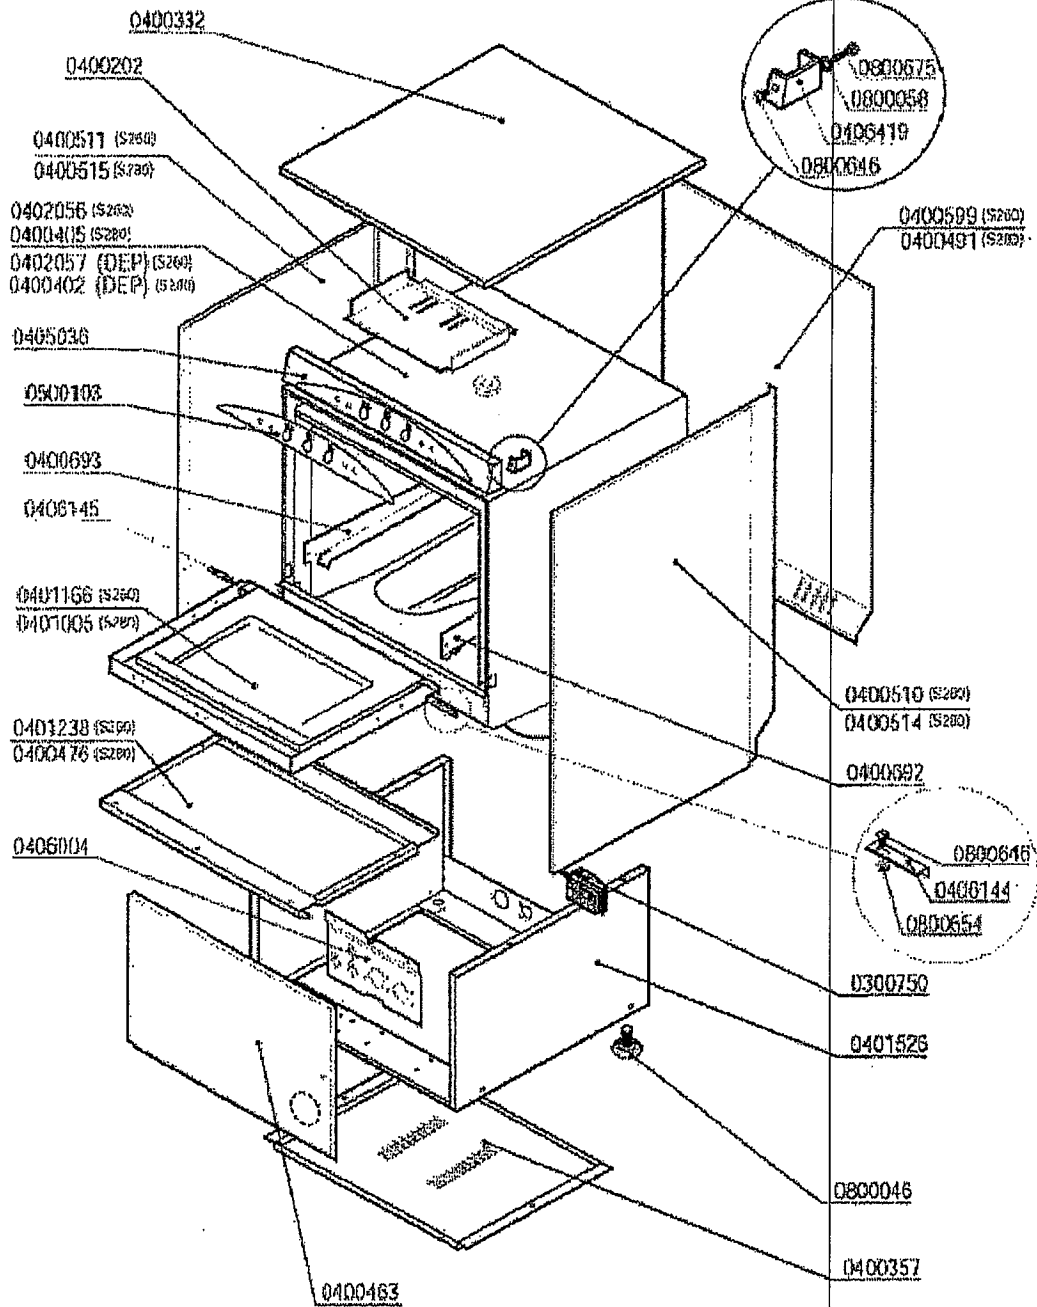

CARROZZERIA - CARROSSERIE HOOD - KARROSSERIE - CARROCERIA	MOD. S260 S280	TAV. 9 G ED. 03/2008 TAV. 8 DI 11

0400463
0400311 szell szilárdítós csavarok
szélcsapok és védelmek
szélvédő sávok
szélvédőkeret
szélvédő (S260/S280)