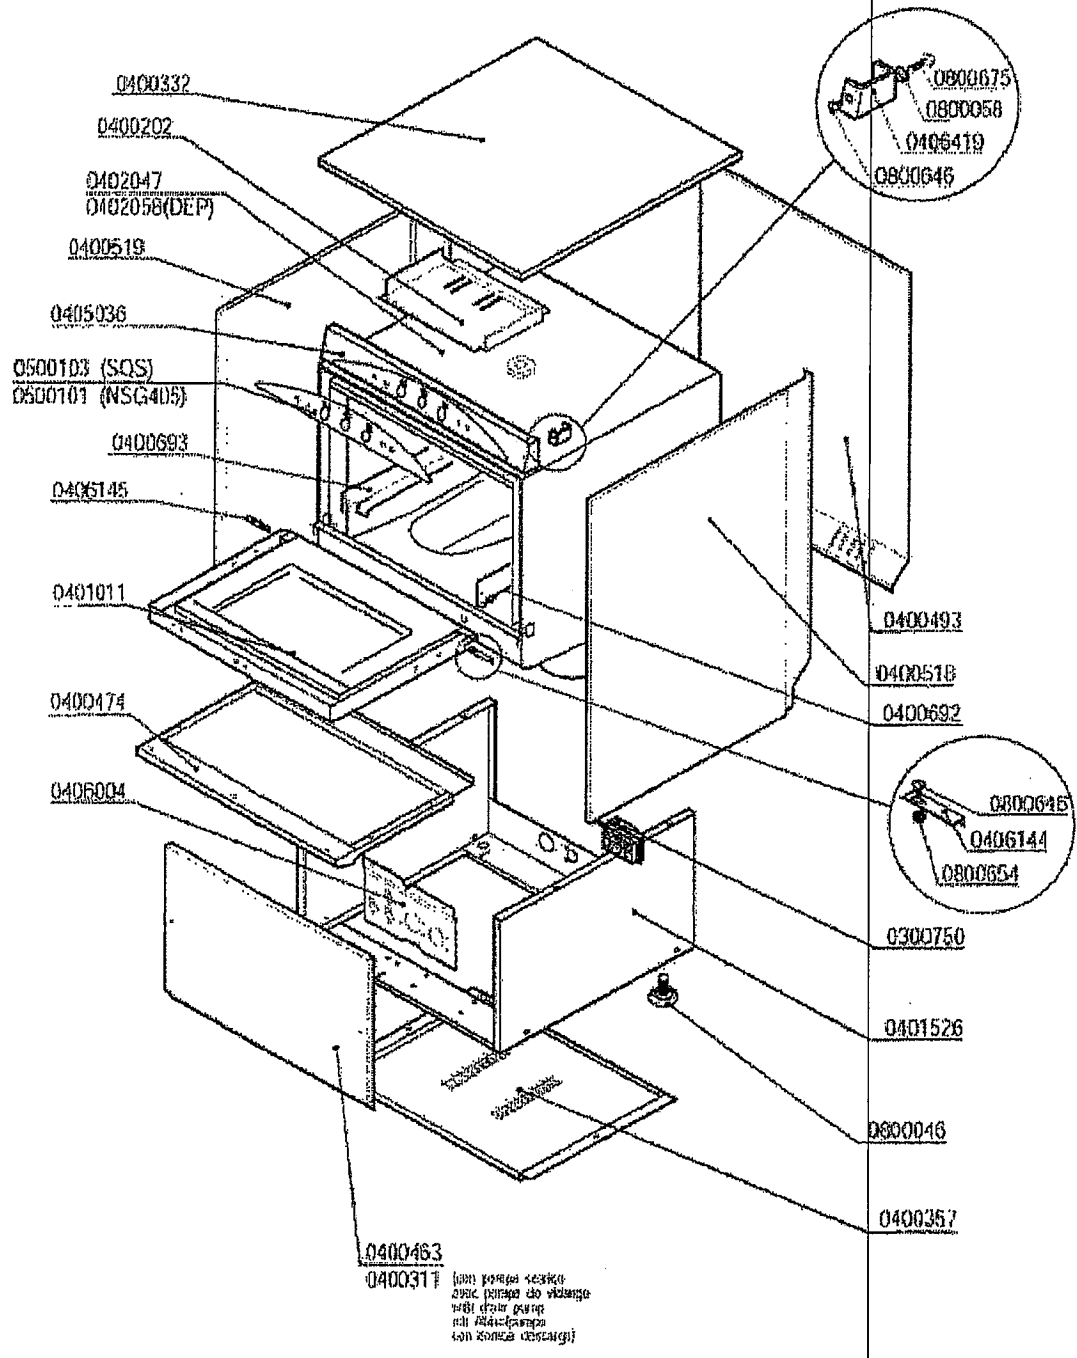

CARROZZERIA - CARROSSERIE HOOD - KARROSSERIE - CARROCERIA	MOD. Super QS NSG405	TAV. 8 G ED. 03/2008 TAV. B DI 11