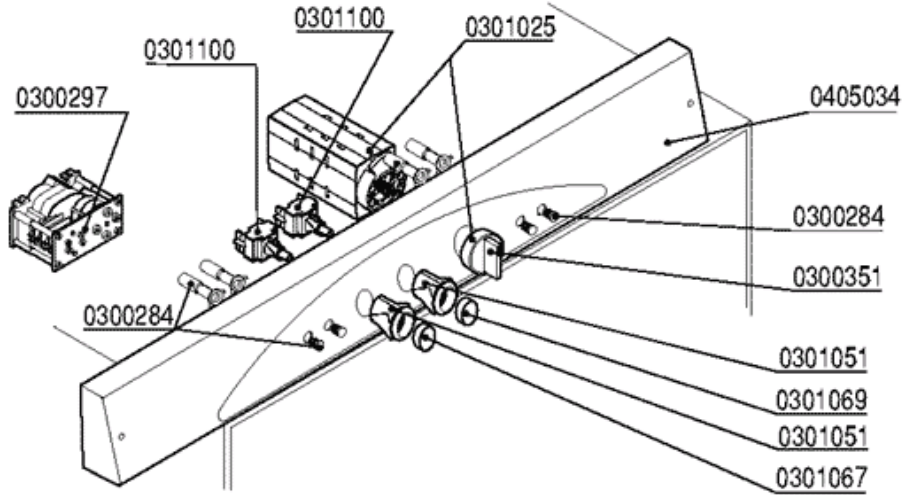

GRUPPO DEPURATORE-GROUPE ADOUCISSEUR
WATER-SOFTENER-WASSERENTKALKER
DESCONCENTRADOR

MOD.

F85

TAV.

8 L

ED. 06/2005

TAV. 8 DI 10