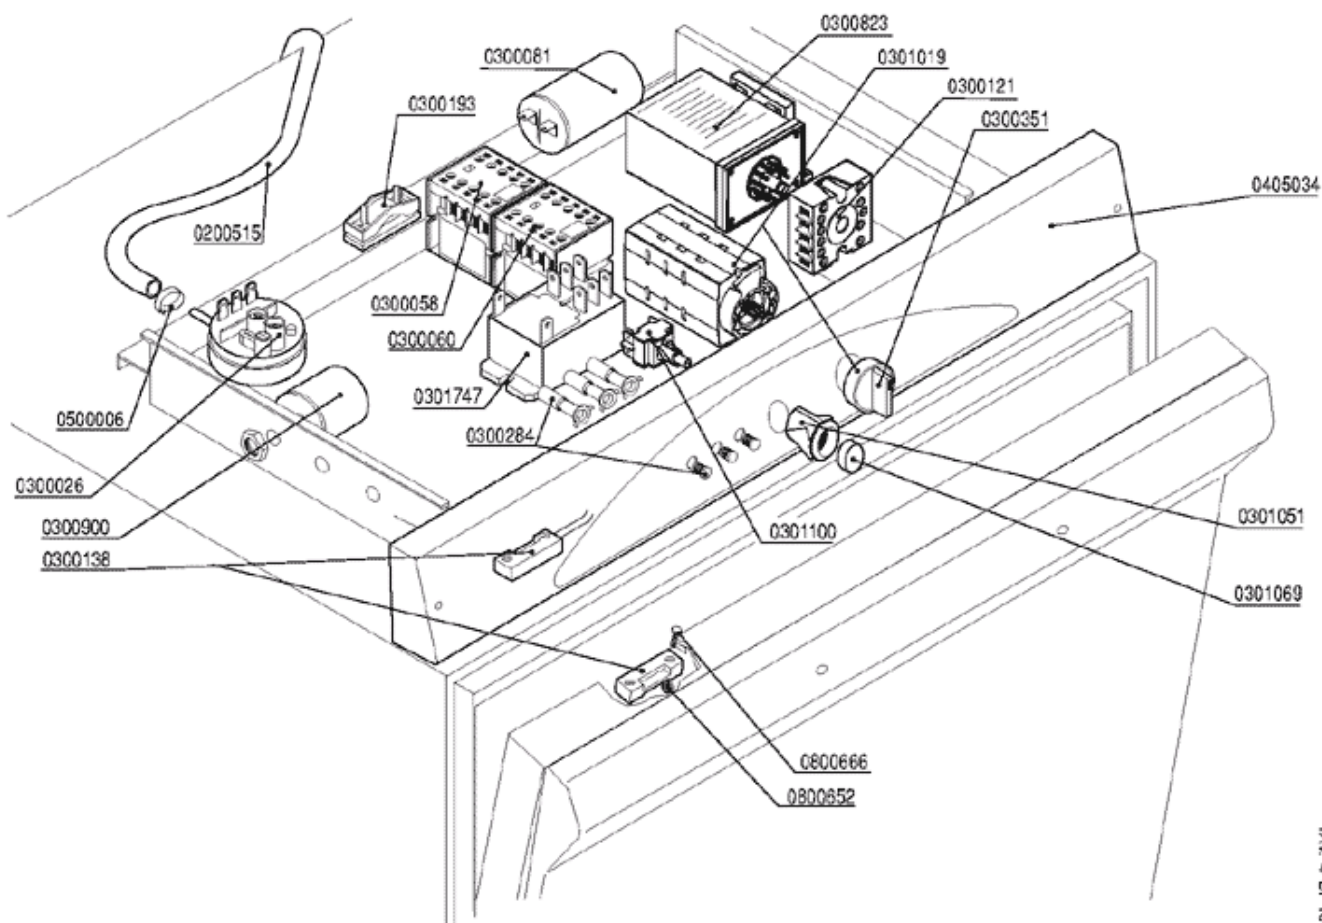

QUADRO ELETTRICO - TABLEAU ELECTRIQUE
CONTROL BOX - SCHALT-TAFEL - CABA ELECTRICA

MOD.
F85

TAV.
4 L

ED. 06/2005
TAV. 4 DI 10