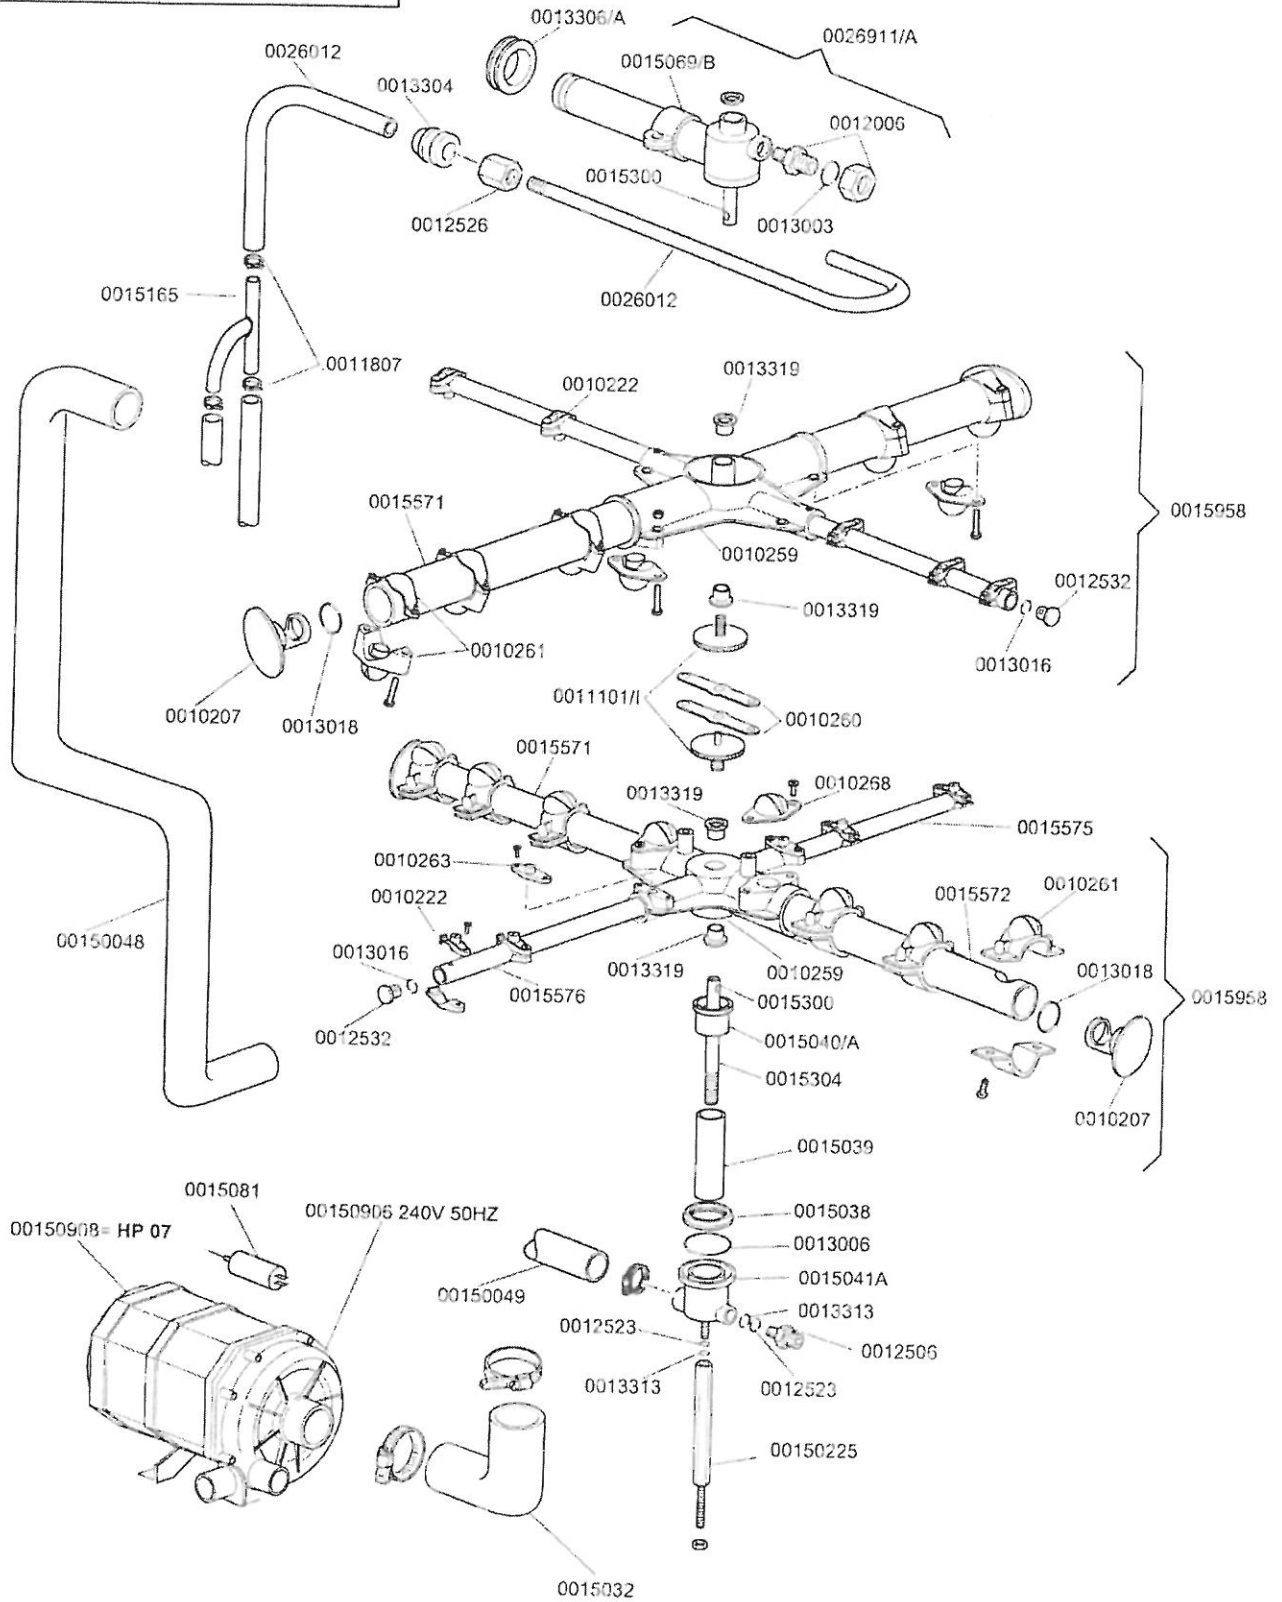

KROMO	TABLE	REV
	KI4430	00
DISHWASHER K 50		

	TABLE	REV
	KI4460	00
DISHWASHER K 50-80		