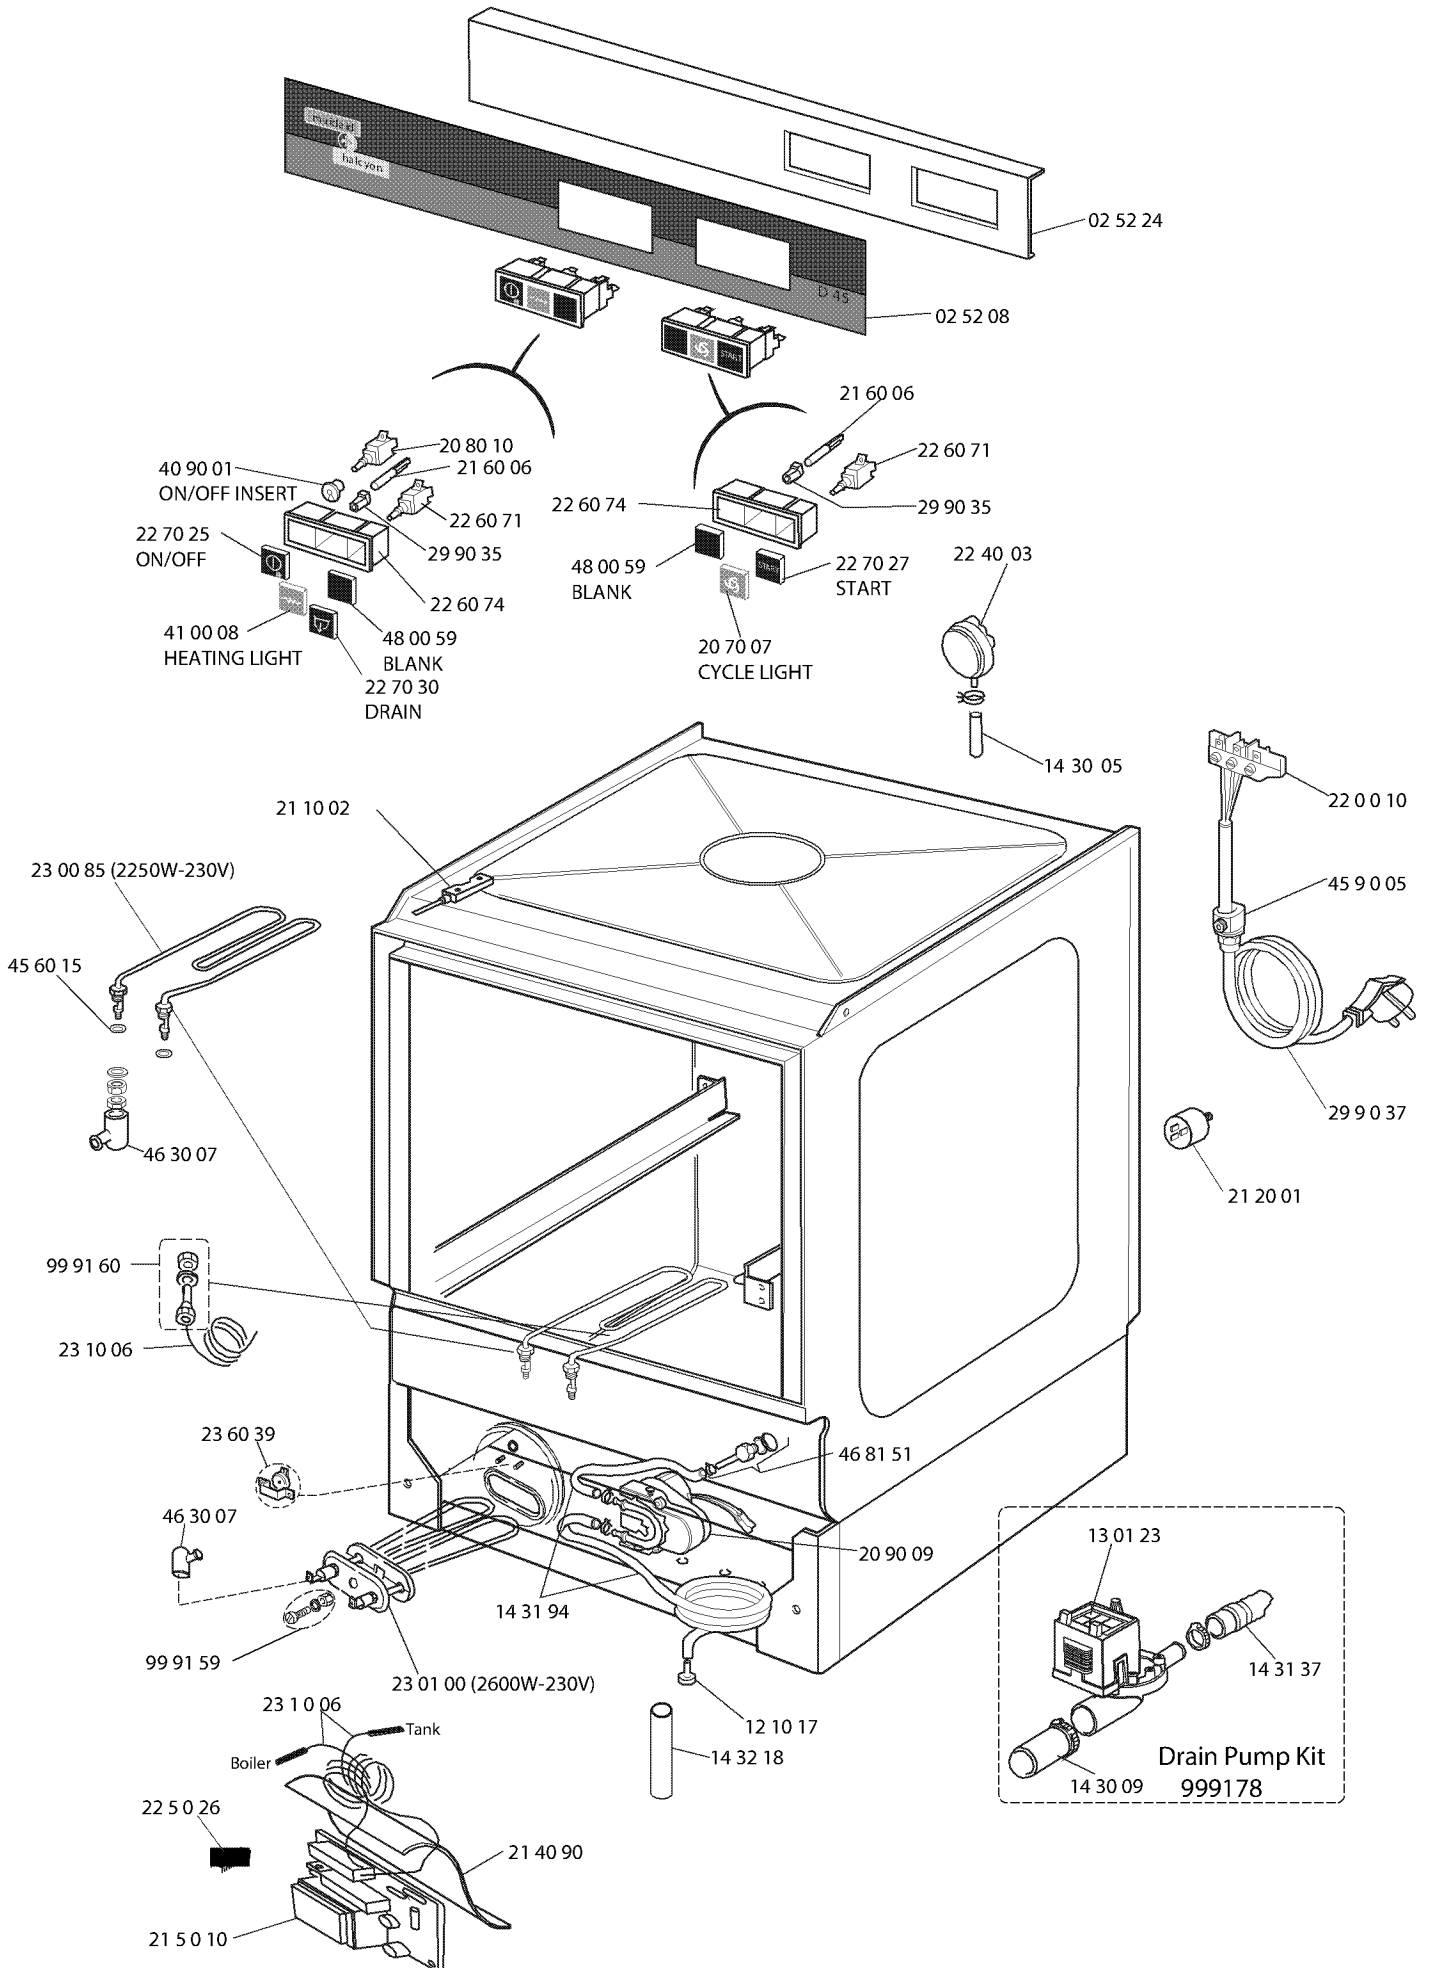

D45

D45BT

Parts Drawings

Tel 01425 673066 Fax 01425 674696
E-mail Sales@ascateringsupplies.com

5

T.90