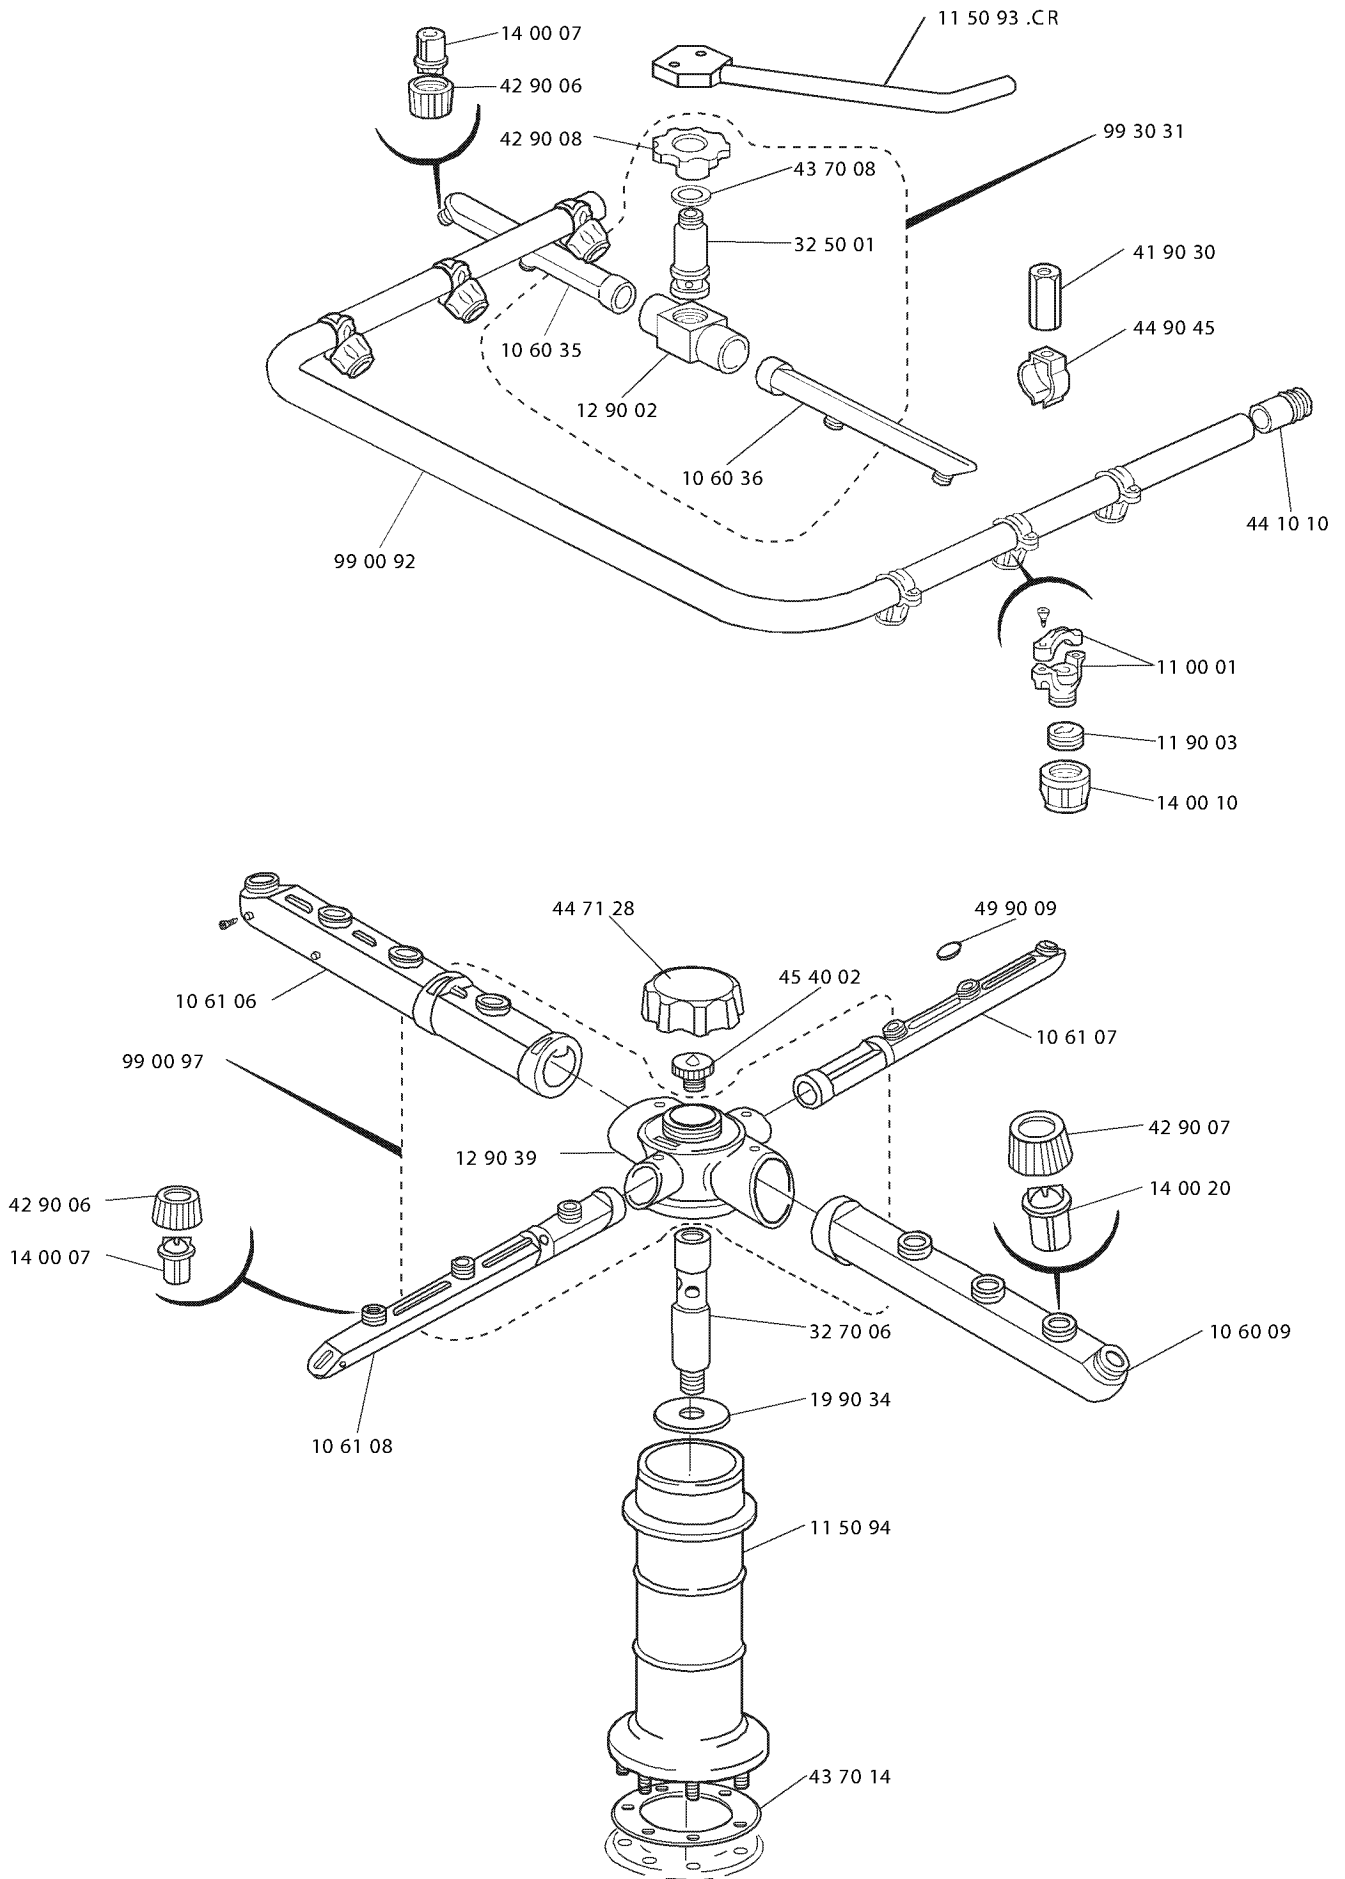

D45

D45BT

Parts Drawings

Tel 01425 673066 Fax 01425 674696
E-mail Sales@ascateringsupplies.com

5

T.90