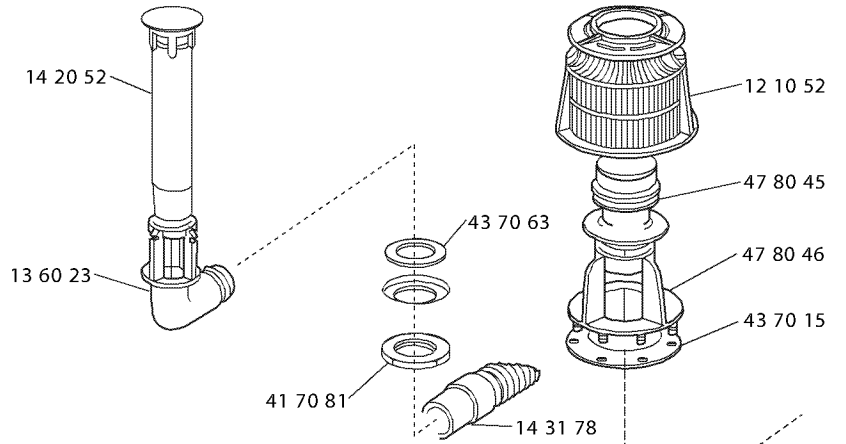

D45

D45BT

Parts Drawings

Tel 01425 673066 Fax 01425 674696
E-mail Sales@ascateringsupplies.com

5

T.90