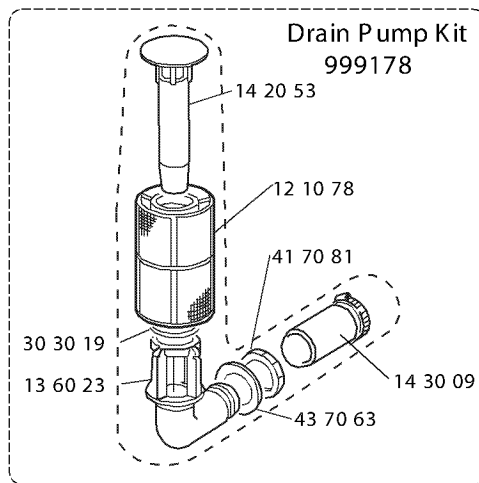

D45

D45BT

Parts Drawings

Tel 01425 673066 Fax 01425 674696
E-mail Sales@ascateringsupplies.com

5

T.90