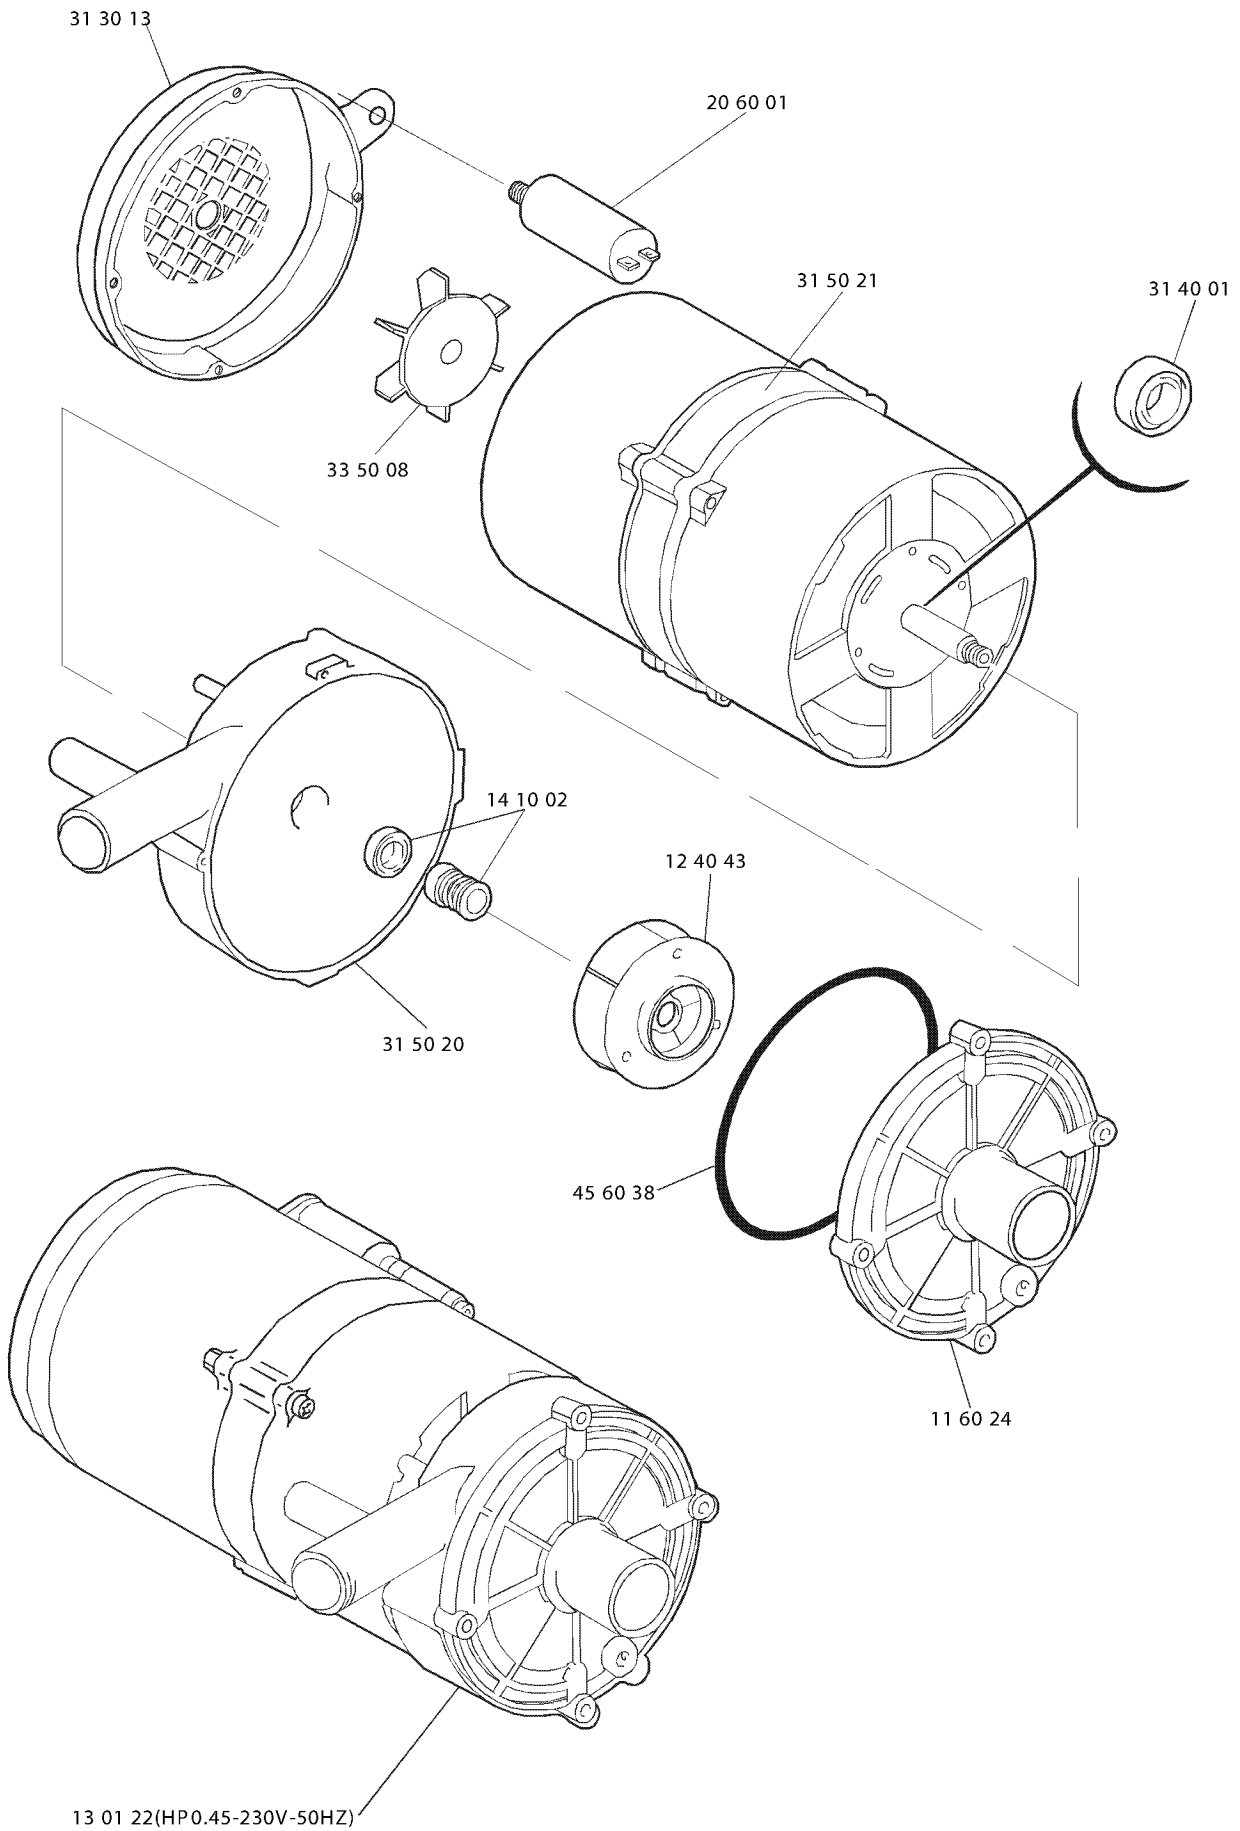

D45

D45BT

Parts Drawings

Tel 01425 673066 Fax 01425 674696
E-mail Sales@ascateringsupplies.com

5

T.90