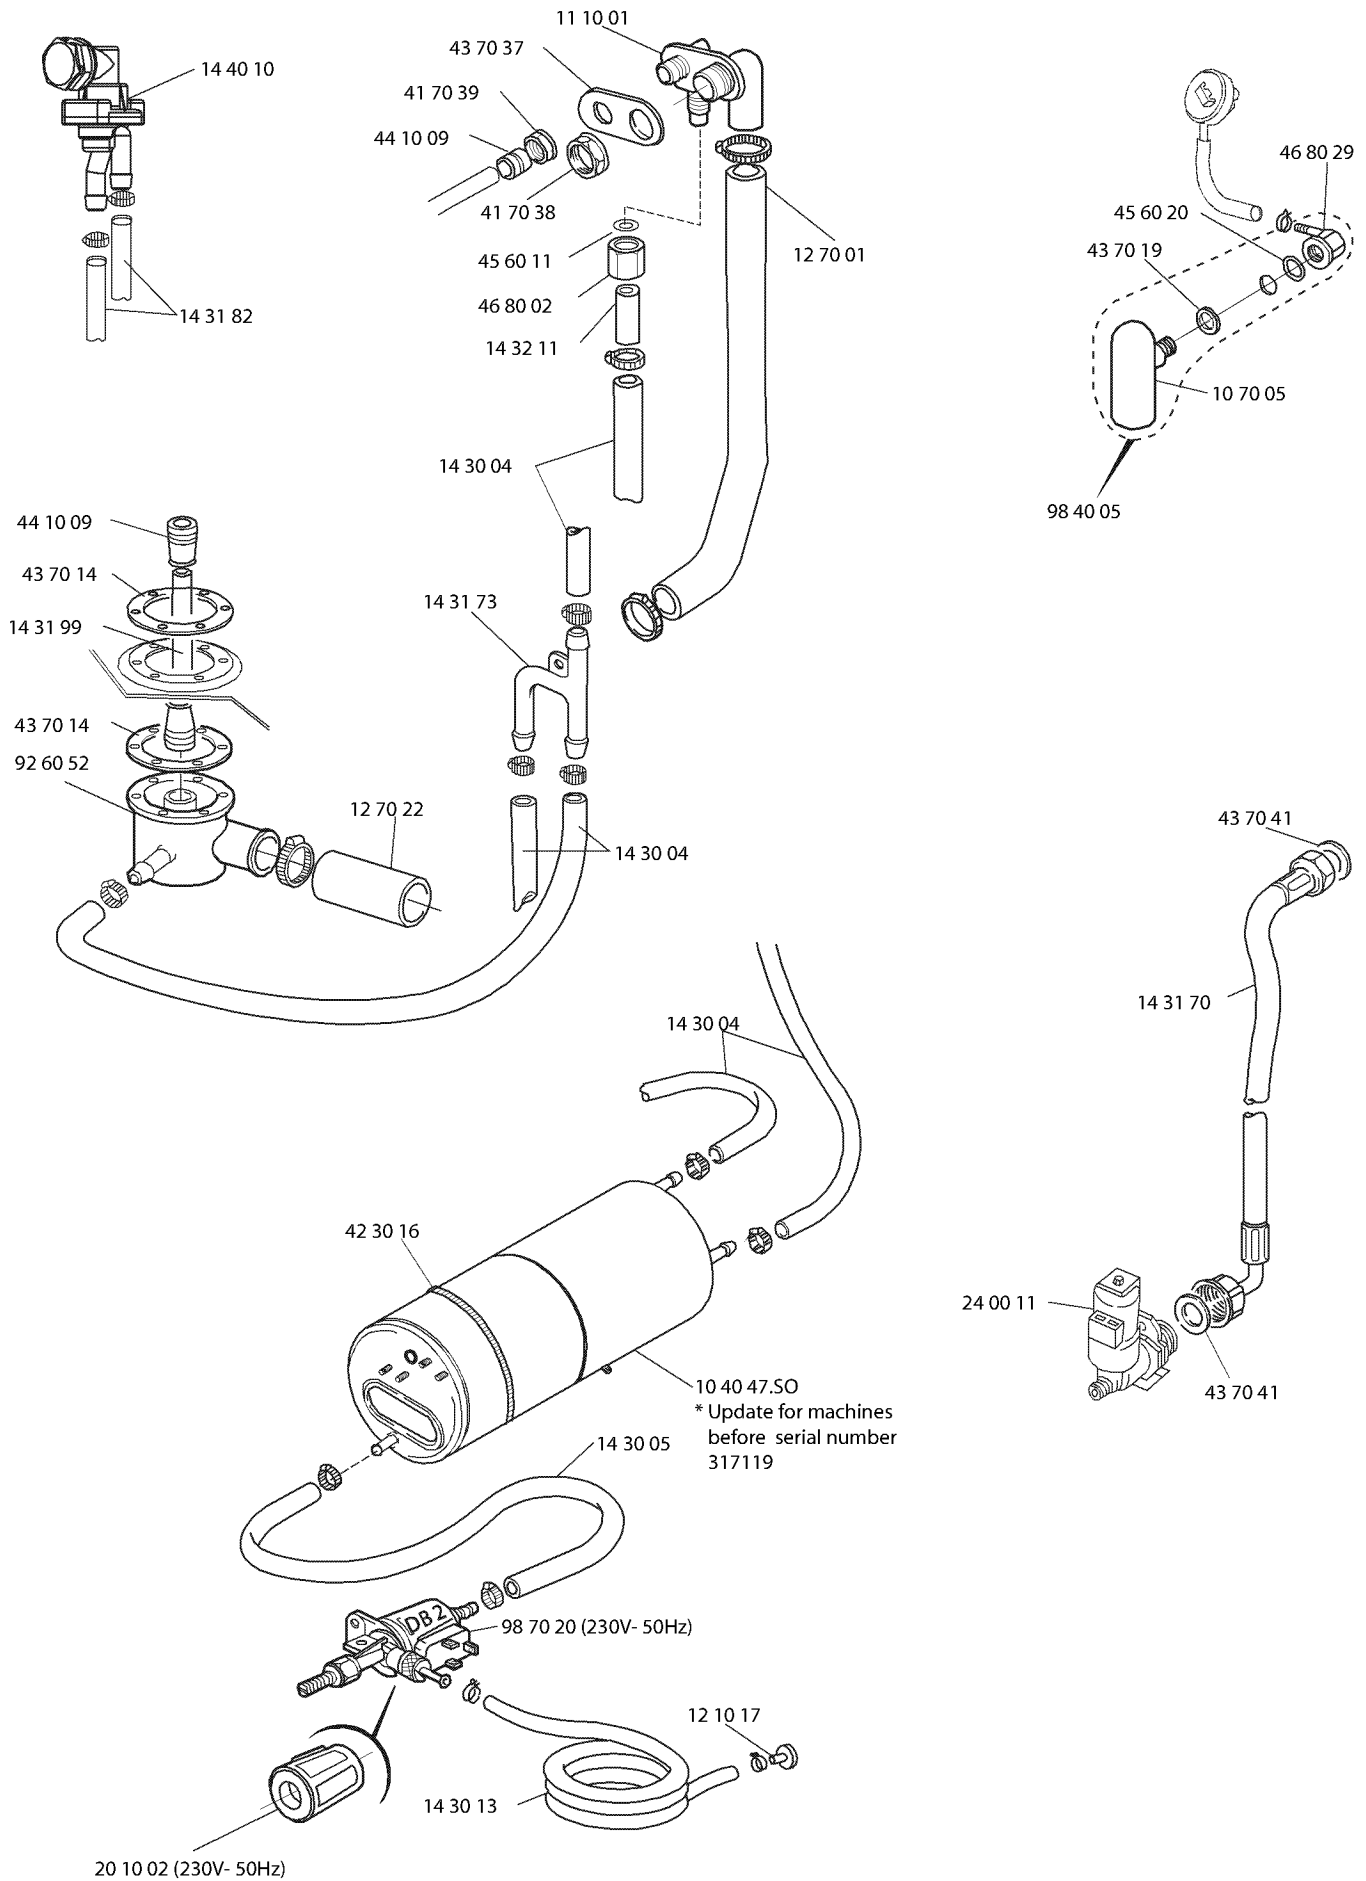

D45

D45BT

Parts Drawings

Tel 01425 673066 Fax 01425 674696
E-mail Sales@ascateringsupplies.com

5

T.90