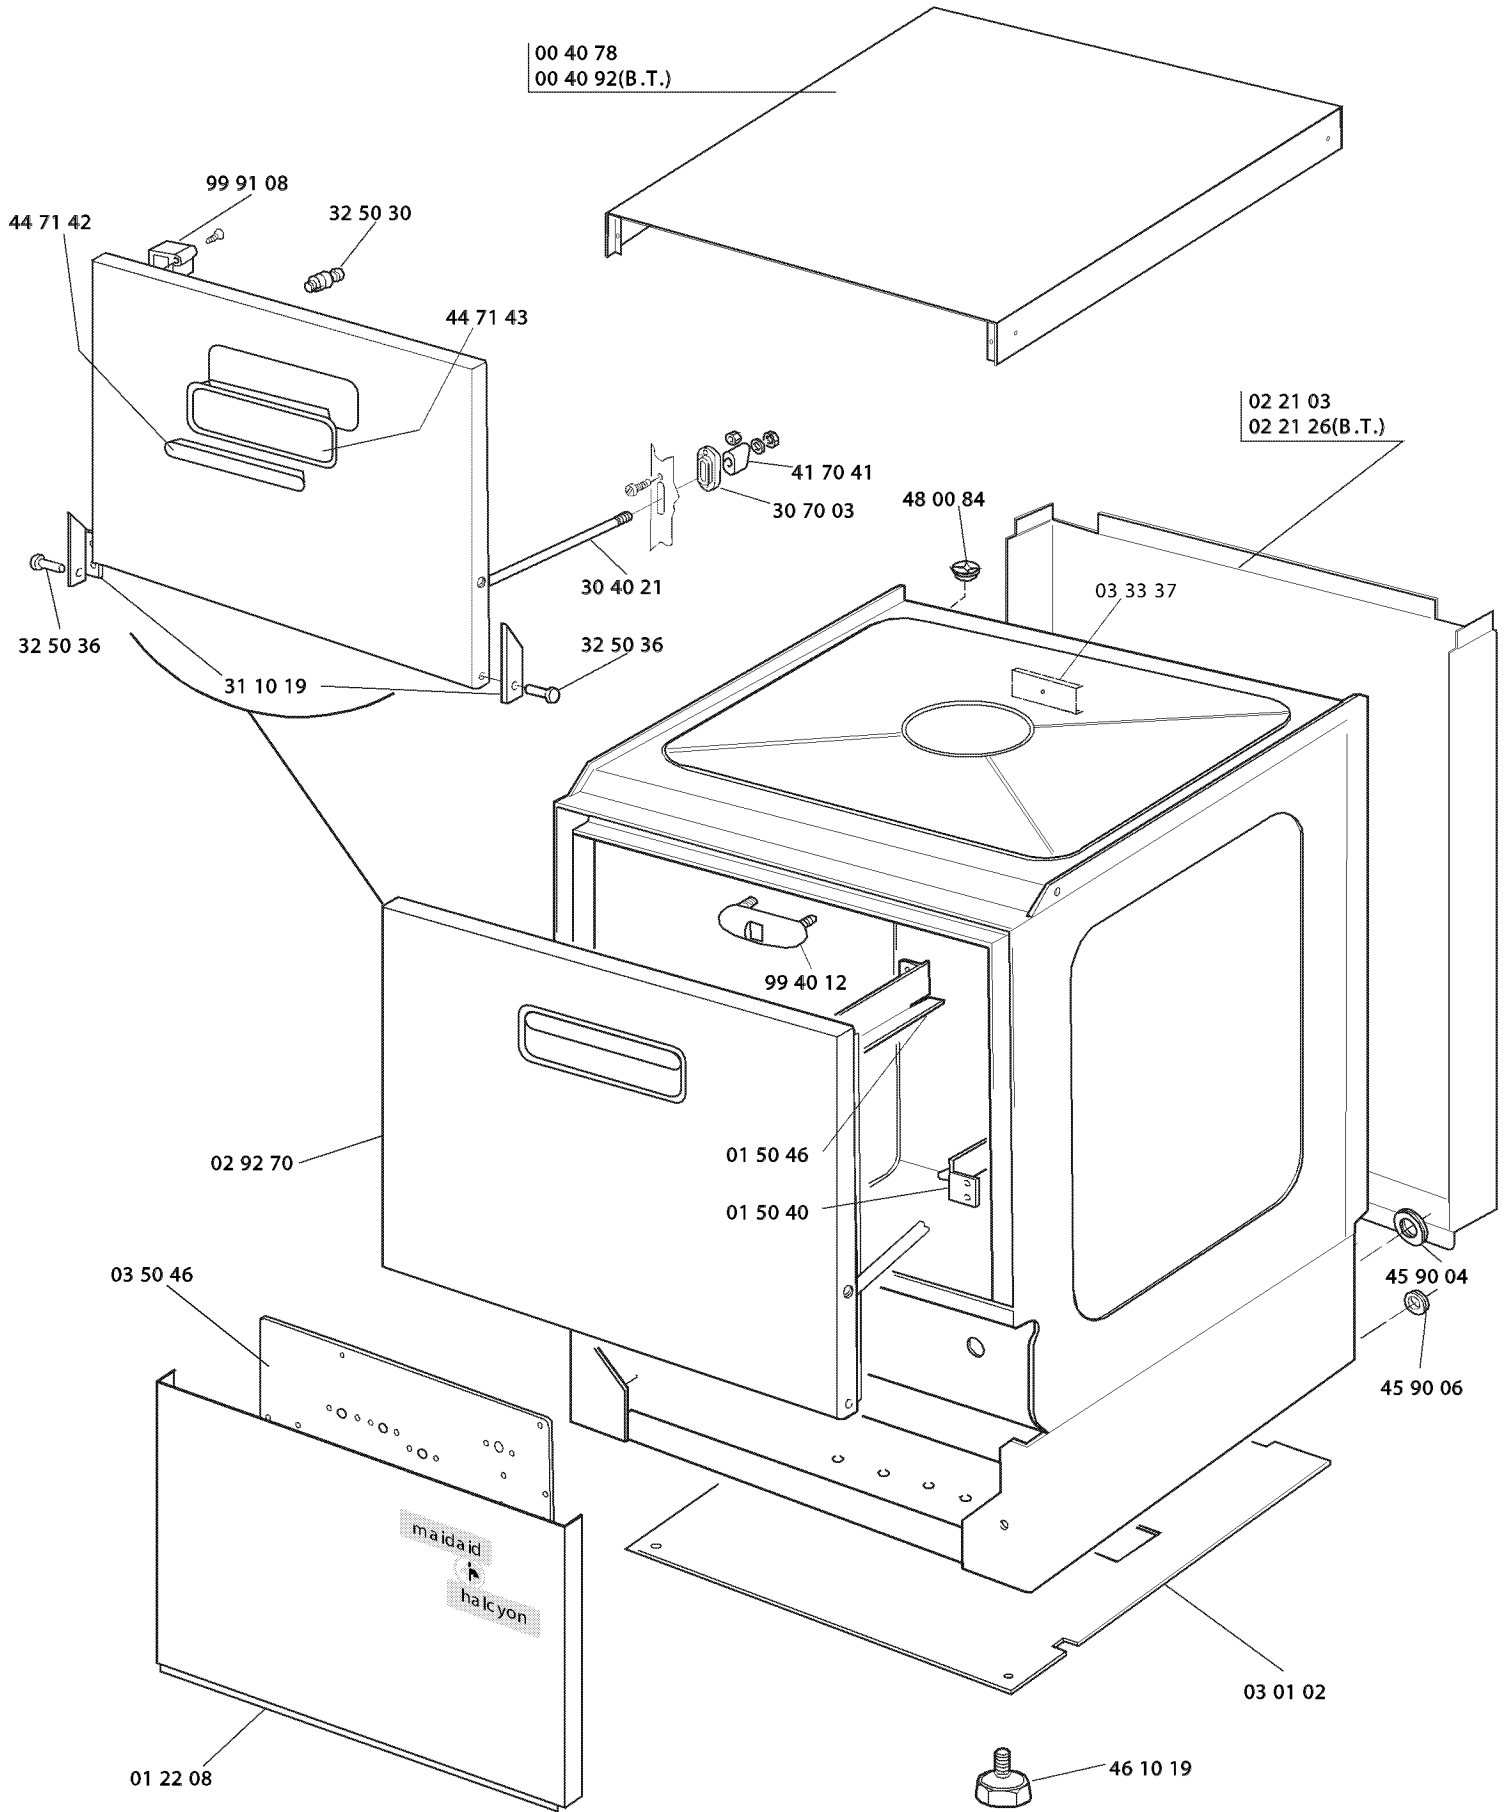

D45

D45BT

Parts Drawings

Tel 01425 673066 Fax 01425 674696
E-mail Sales@ascateringsupplies.com

5

T.90